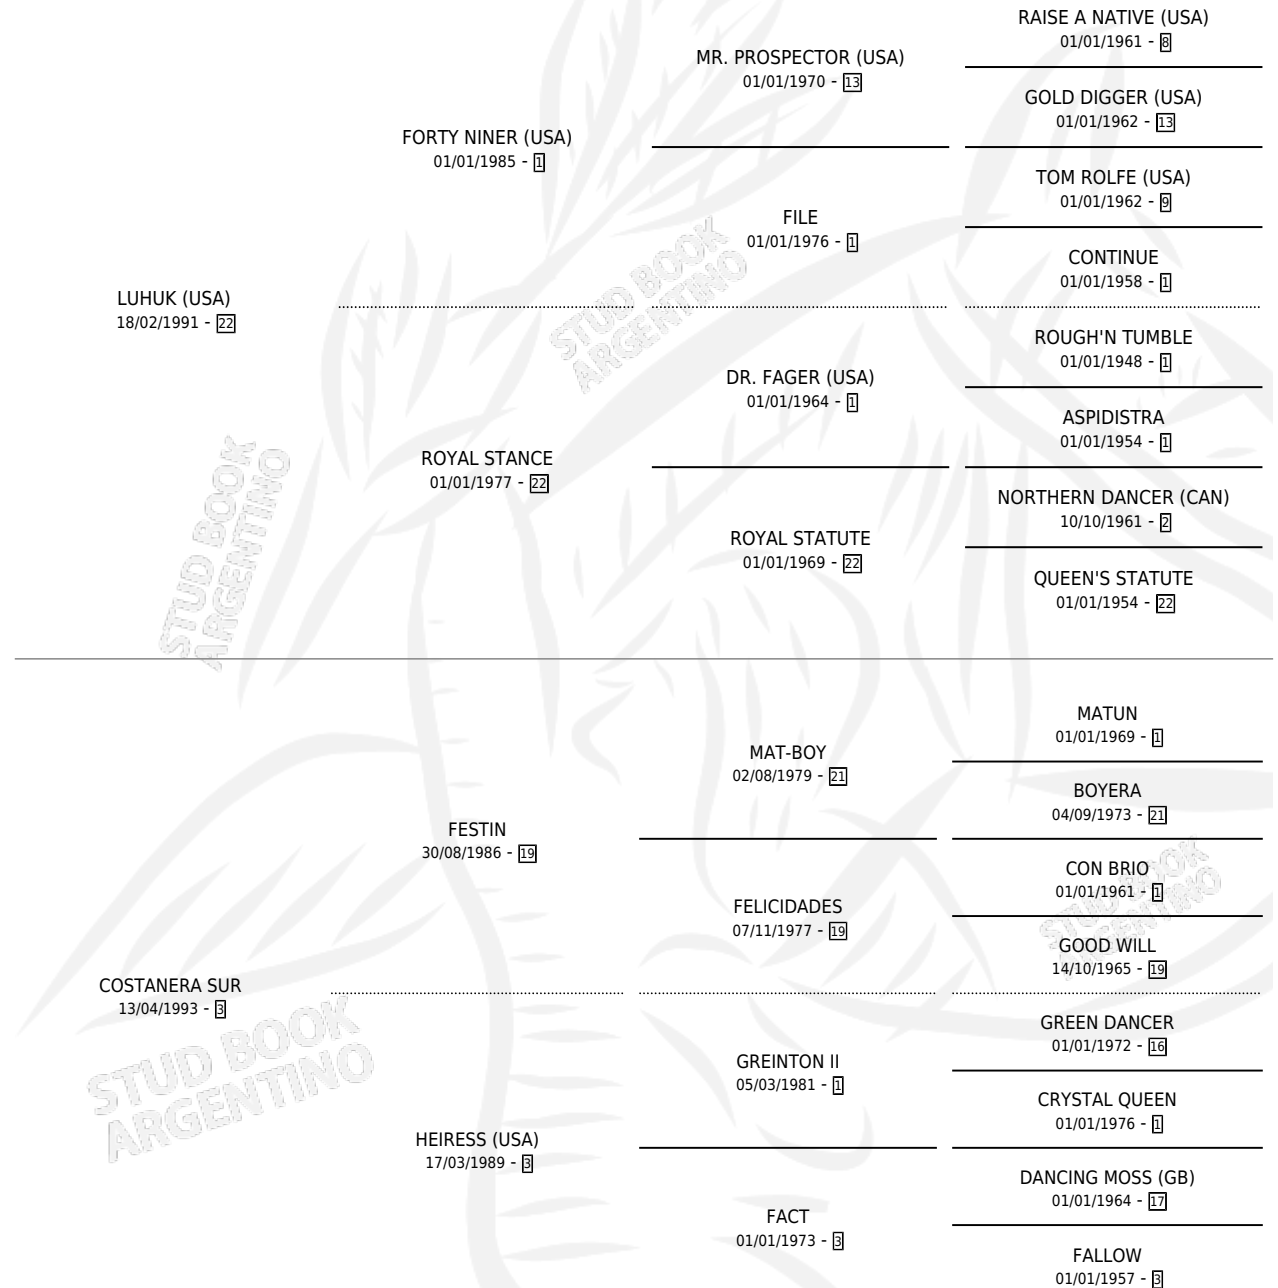

EMPASTILLADO

por LUHUK (USA) y COSTANERA SUR por FESTIN

Argentina · Macho · Alazan · SP · 30/07/2004
Familia 3-i · Volumen 38

ESTADO

TIPIFICACIÓN SANGUÍNEA	X
TIPIFICACIÓN POR ADN	X
PASAPORTE	X
IDENTIFICACIÓN POR MICROCHIP	X
REPRODUCTOR	X

Lugar de nacimiento: Don Arcangel

Criador: Don Arcangel

PEDIGREE

EMPASTILLADO

Datos oficiales del Stud Book Argentino

Documento generado el 10/05/2026

studbook.org.ar