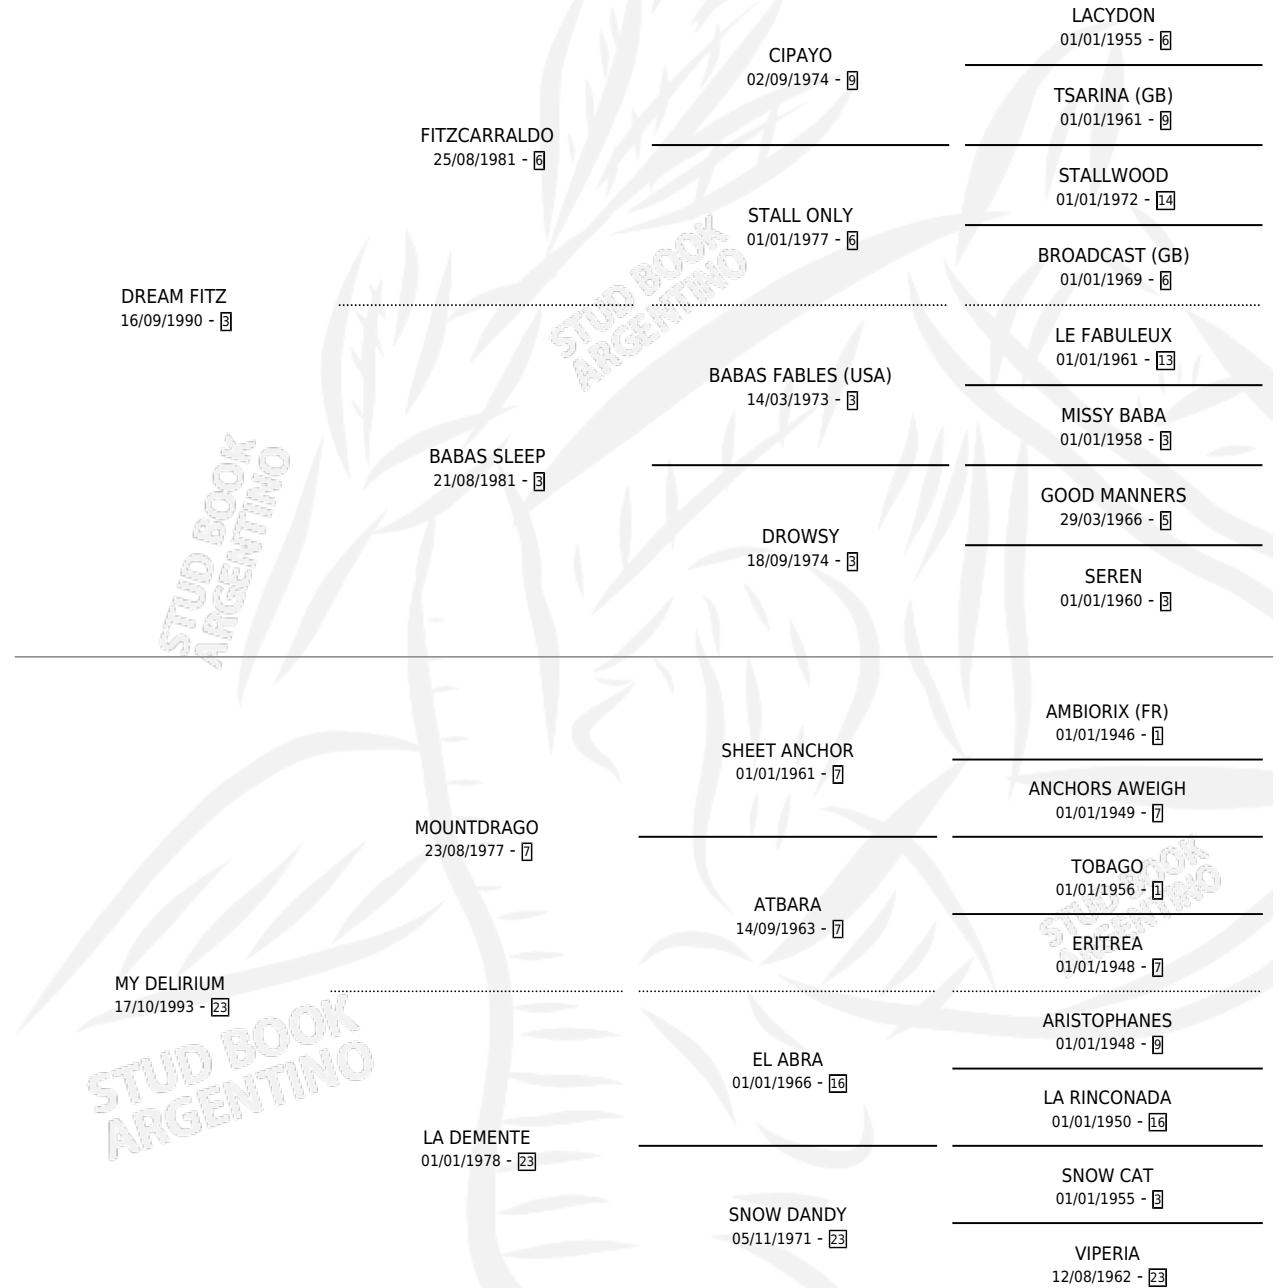

DREAM DEL MONTE

por DREAM FITZ y MY DELIRIUM por MOUNTDRAGO

Argentina · Hembra · Zaino · SP · 01/07/2004
Familia 23-a · Volumen 38

ESTADO

TIPIFICACIÓN SANGUÍNEA	✓
TIPIFICACIÓN POR ADN	✓
PASAPORTE	X
IDENTIFICACIÓN POR MICROCHIP	X
REPRODUCTOR	✓

Lugar de nacimiento: Alborada

Criador: Alborada

~

HIJOS

	MACHOS	HEMBRAS
3 NACIERON	1	2
1 CORRIERON	1	0

SIN ACTUACIONES

PEDIGREE