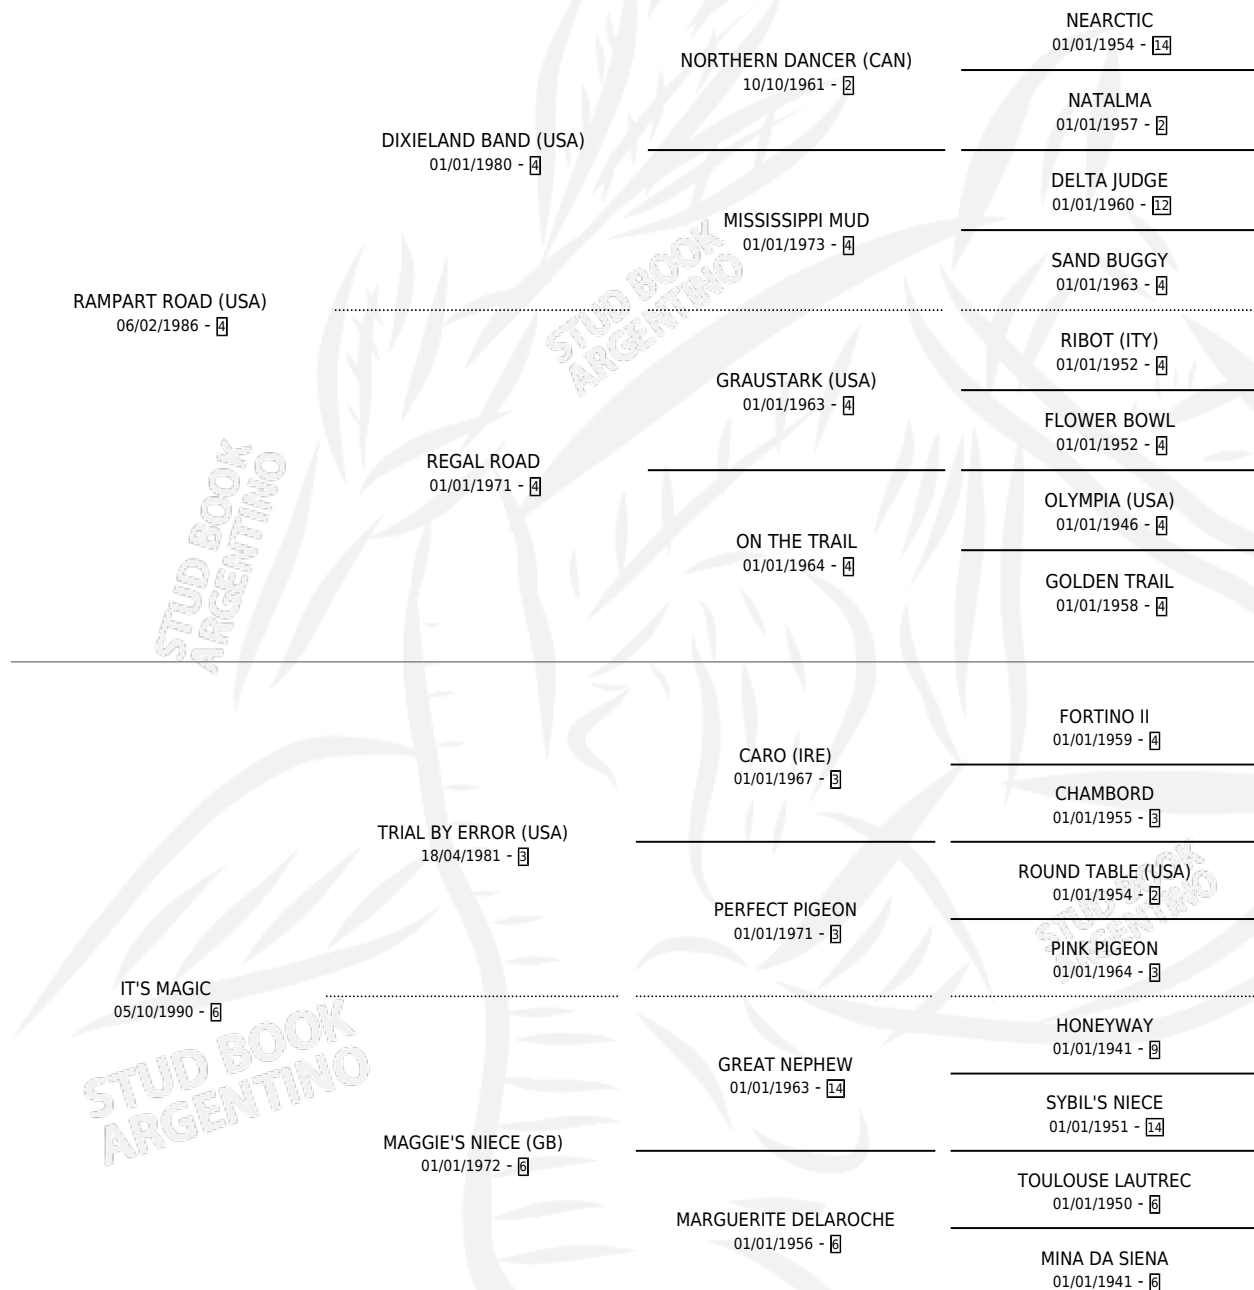

TEQUILERA

por **RAMPART ROAD (USA)** y **IT'S MAGIC** por **TRIAL BY ERROR (USA)**

Argentina · Hembra · Zaino Doradillo · SP · 04/08/2004
Familia 6-d · Volumen 38

ESTADO

TIPIFICACIÓN SANGUÍNEA	X
TIPIFICACIÓN POR ADN	✓
PASAPORTE	X
IDENTIFICACIÓN POR MICROCHIP	X
REPRODUCTOR	✓

Lugar de nacimiento: Don Florentino
Criador: Haras Don Florentino S.A.

~

HIJOS

	MACHOS	HEMBRAS
4 NACIERON	1	3
1 CORRIERON	0	1

SIN ACTUACIONES

PEDIGREE