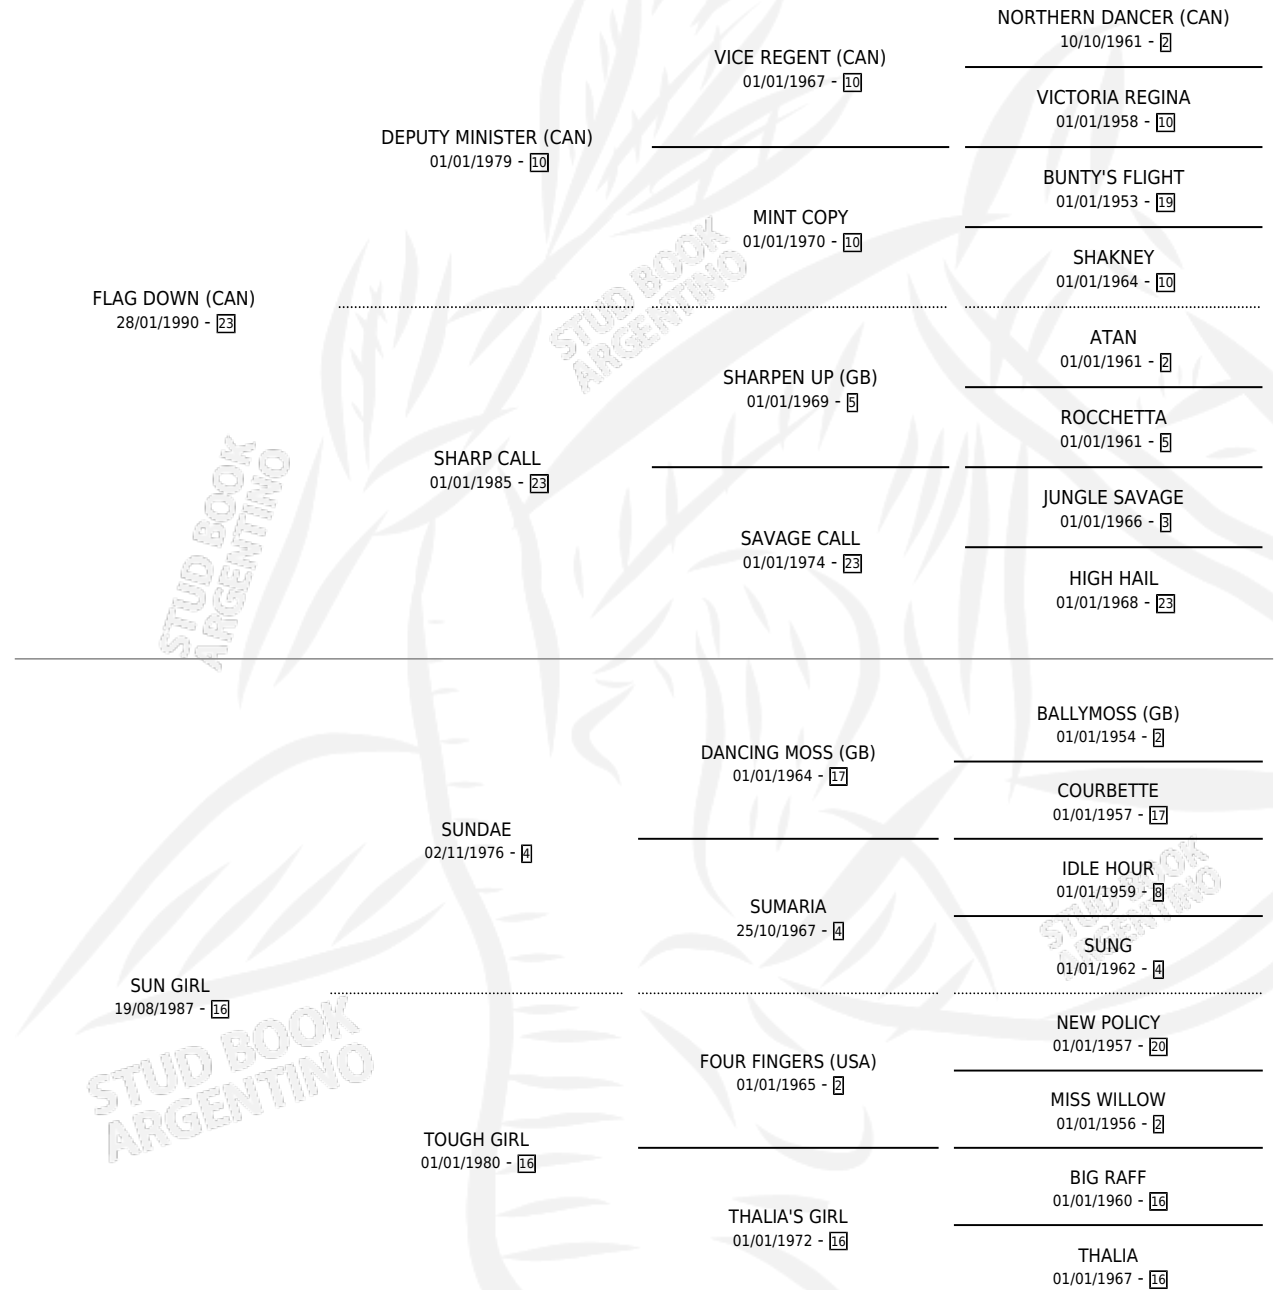

RAFAGA FLAG

por **FLAG DOWN (CAN)** y **SUN GIRL** por **SUNDAE**

Argentina · Hembra · Tordillo · SP · 14/07/2004
Familia 16-f · Volumen 38

ESTADO

TIPIFICACIÓN SANGUÍNEA	X
TIPIFICACIÓN POR ADN	✓
PASAPORTE	X
IDENTIFICACIÓN POR MICROCHIP	X
REPRODUCTOR	X

Lugar de nacimiento: La Madrugada

Criador: La Madrugada

PEDIGREE

CAMPAÑA

Solo carreras oficiales de Argentina

POR EDAD

EDAD	CC	1°	2°	3°	4°	5°	NP	CLC	CLG	CLCG1	CLGG1	IMPORTE	GANANCIA / CC
3 AÑOS	1	0	0	0	0	0	1	0	0	0	0	\$0	\$0
TOTALES	1	0	0	0	0	0	1	0	0	0	0	\$0	\$0
%		0.0%	0.0%	0.0%	0.0%	0.0%	100%	0.0%	0.0%	0.0%	0.0%		