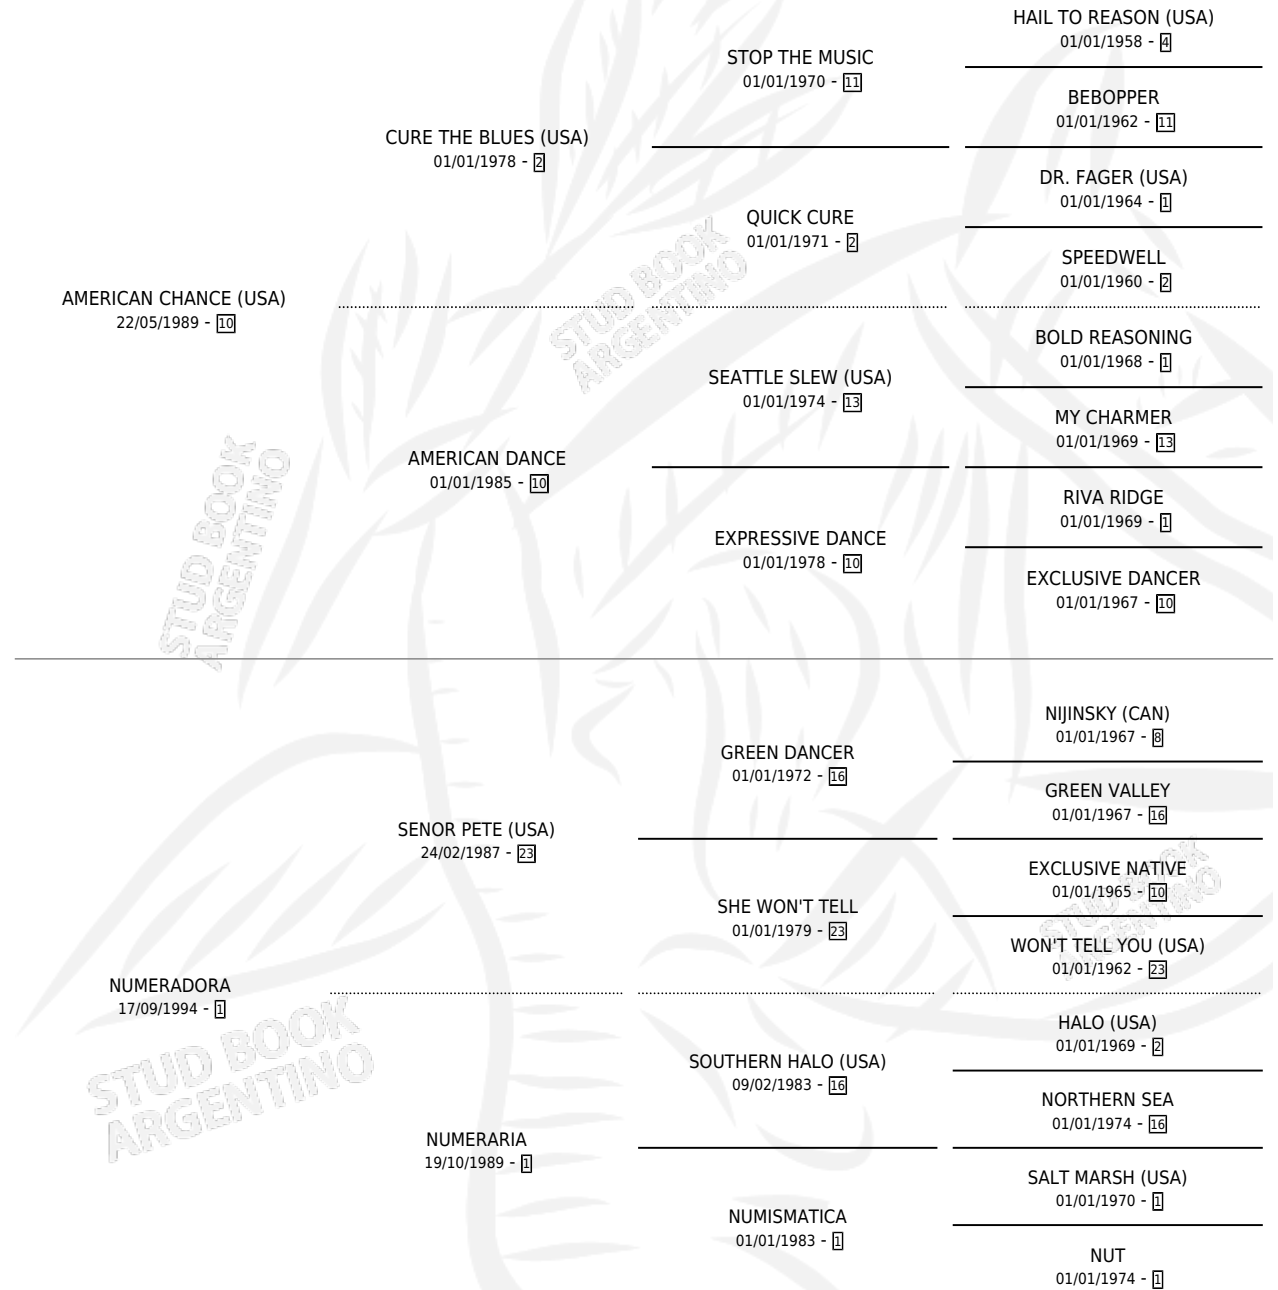

Lugar de nacimiento: La Providencia

Criador: La Providencia

~

HIJOS

	MACHOS	HEMBRAS
1 NACIERON	1	0
1 CORRIERON	1	0
1 GANARON	1	0

1	1	0
GANADORES CL	GANADORES GR	GANADORES G1

PEDIGREE

CAMPAÑA

Solo carreras oficiales de Argentina

POR EDAD

EDAD	CC	1°	2°	3°	4°	5°	NP	CLC	CLG	CLCG1	CLGG1	IMPORTE	GANANCIA / CC
3 AÑOS	3	0	1	0	1	1	0	0	0	0	0	\$11,625	\$3,875
4 AÑOS	9	3	1	1	1	0	3	0	0	0	0	\$83,455	\$9,273
TOTALES	12	3	2	1	2	1	3	0	0	0	0	\$95,080	\$7,923
%		25.0%	16.7%	8.3%	16.7%	8.3%	25.0%	0.0%	0.0%	0.0%	0.0%		

Ganadora de 3 carreras en San Isidro y La Plata - \$95,080, a los 4 años.

POR DISTANCIA

HIPODROMO	CC	1°	2°	3°	4°	5°	NP	CLC	CLG	CLCG1	CLGG1	IMPORTE
LA PLATA	4	1	0	1	1	0	1	0	0	0	0	\$28,080
1100 MTS	3	1	0	1	1	0	0	0	0	0	0	\$28,080
1200 MTS	1	0	0	0	0	0	1	0	0	0	0	\$0
SAN ISIDRO	6	2	2	0	1	0	1	0	0	0	0	\$65,500
1200 MTS	2	1	0	0	0	0	1	0	0	0	0	\$25,000
1100 MTS	1	1	0	0	0	0	0	0	0	0	0	\$22,500
1000 MTS	3	0	2	0	1	0	0	0	0	0	0	\$18,000
PALERMO	2	0	0	0	0	1	1	0	0	0	0	\$1,500
1000 MTS	2	0	0	0	0	1	1	0	0	0	0	\$1,500