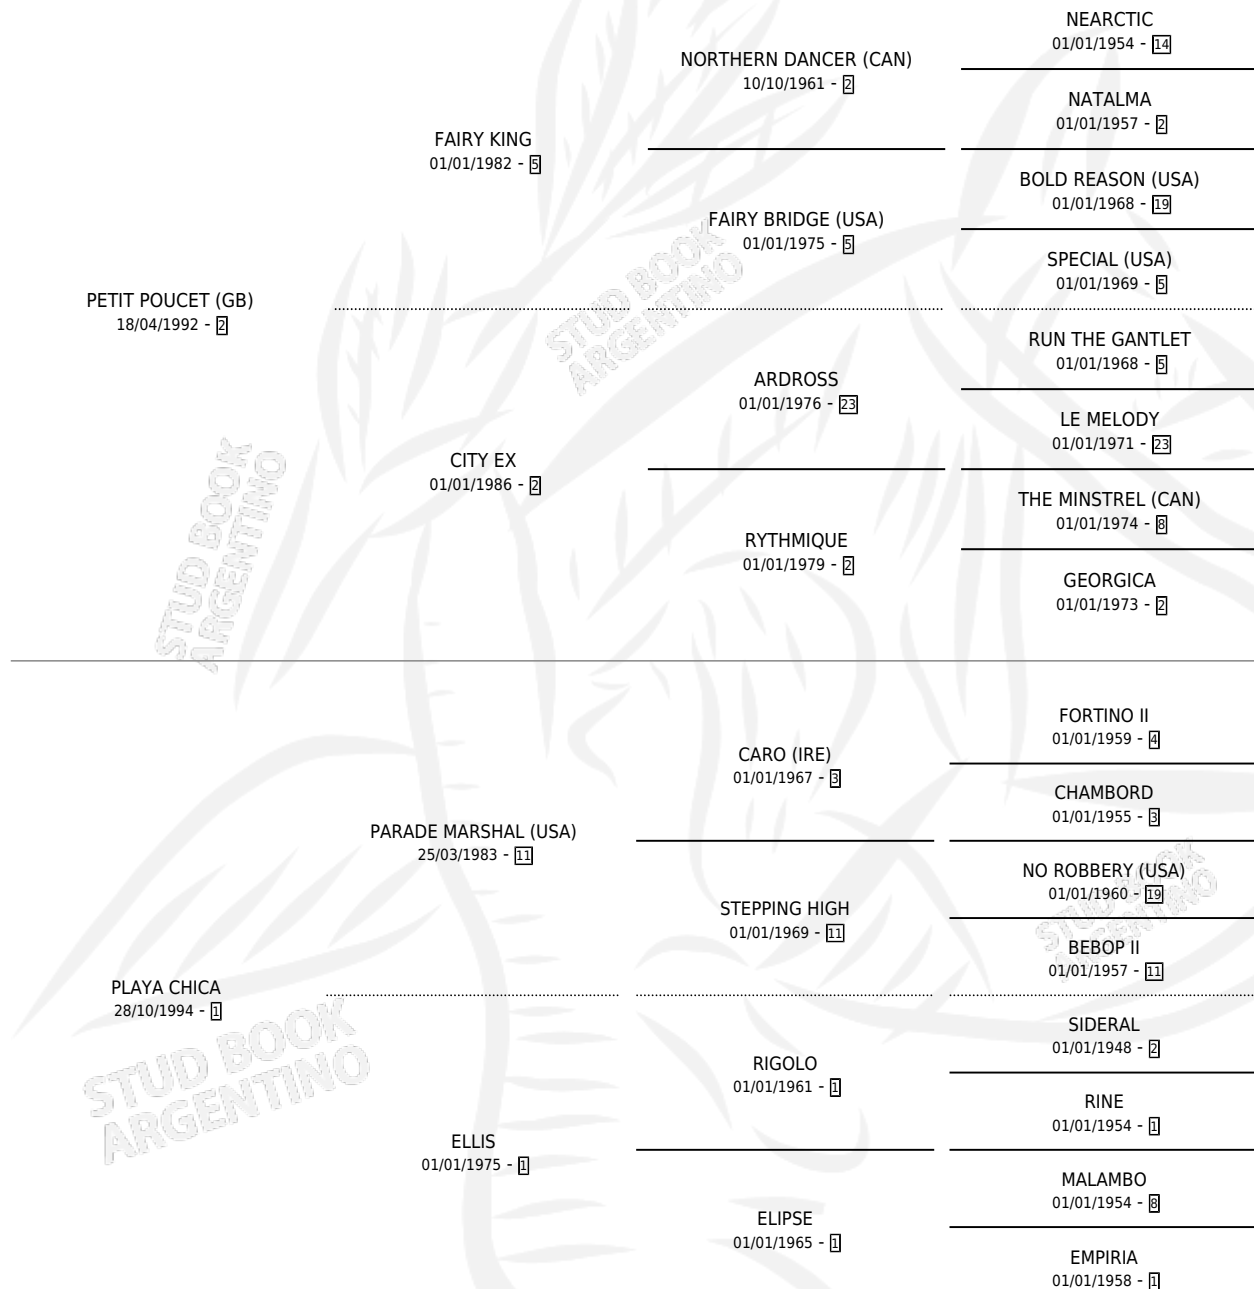

SOLANA BEACH

por **PETIT POU CET (GB)** y **PLAYA CHICA** por **PARADE MARSHAL (USA)**

Argentina · Hembra · Zaino Colorado · SP · 15/07/2004
Familia 1-j · Volumen 38

ESTADO

TIPIFICACIÓN SANGUÍNEA	X
TIPIFICACIÓN POR ADN	✓
PASAPORTE	X
IDENTIFICACIÓN POR MICROCHIP	X
REPRODUCTOR	✓

Lugar de nacimiento: El Turf

Criador: El Turf

~

HIJOS

	MACHOS	HEMBRAS
8 NACIERON	3	5
5 CORRIERON	2	3
1 GANARON	1	0
0 GANADORES CL	0 GANADORES GR	0 GANADORES G1

PEDIGREE