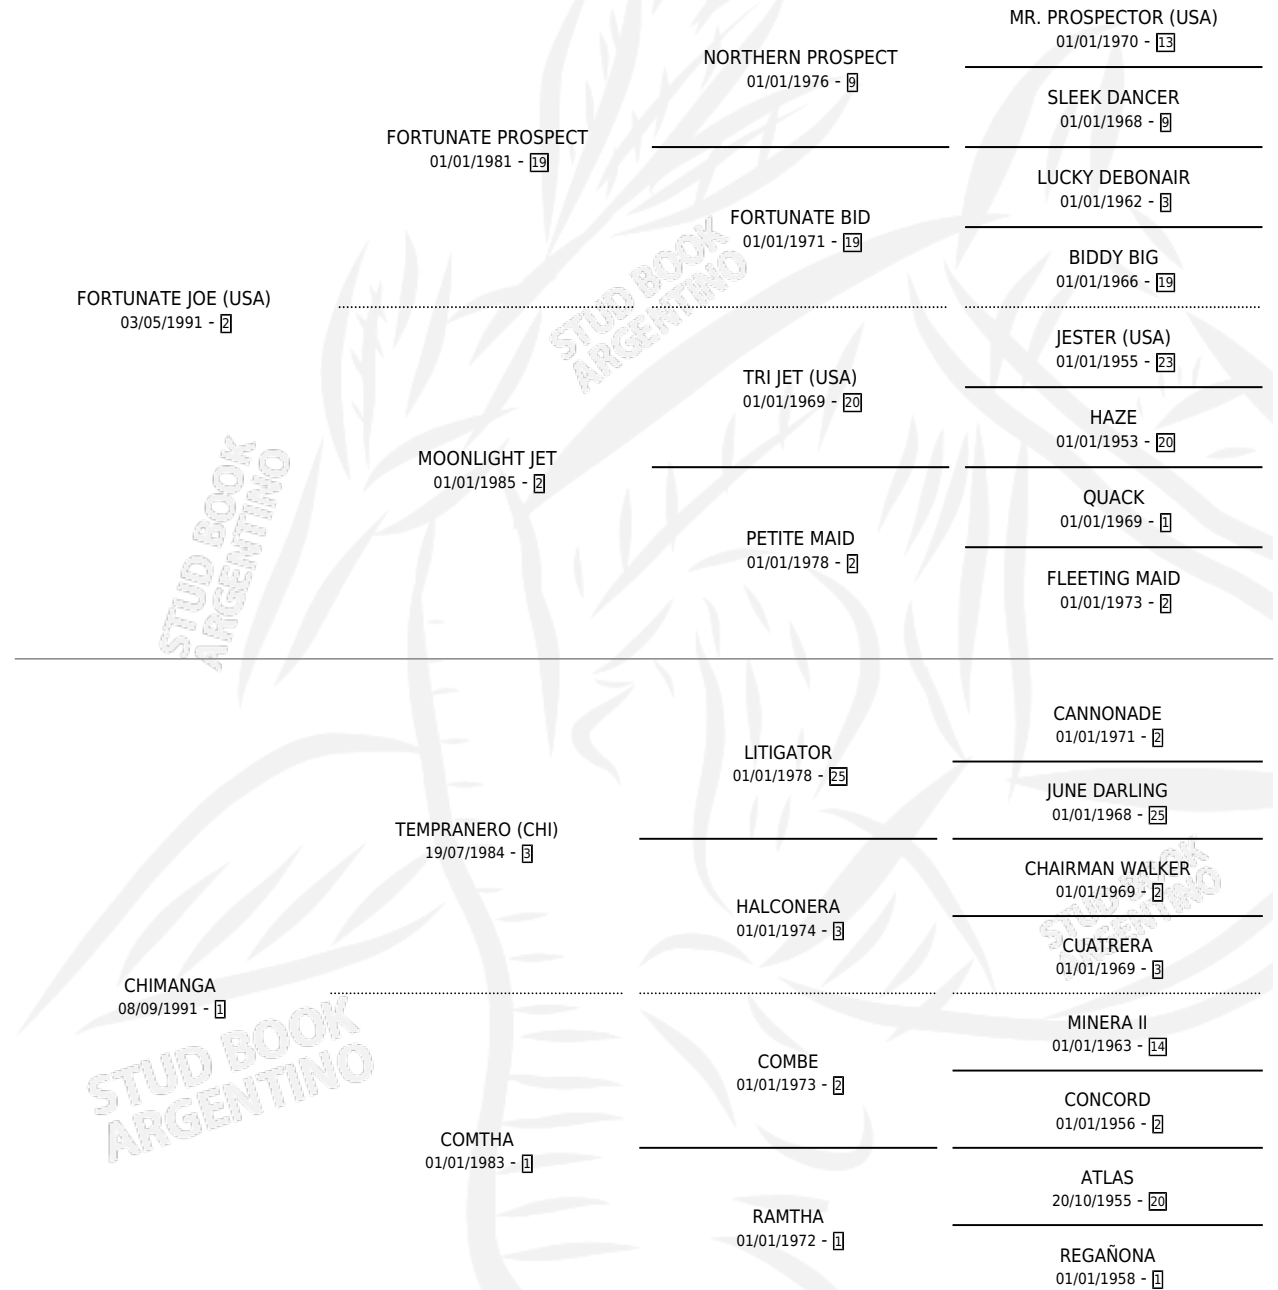

JOE MIX

por **FORTUNATE JOE (USA)** y **CHIMANGA** por **TEMPRANERO (CHI)**

Argentina · Macho · Zaino Colorado · SP · 20/07/2004
Familia 1-e · Volumen 38

ESTADO

TIPIFICACIÓN SANGUÍNEA	X
TIPIFICACIÓN POR ADN	✓
PASAPORTE	X
IDENTIFICACIÓN POR MICROCHIP	X
REPRODUCTOR	X

Lugar de nacimiento: Cumeneyen
Criador: Cumeneyen

PEDIGREE

CAMPAÑA

Solo carreras oficiales de Argentina

POR EDAD

EDAD	CC	1°	2°	3°	4°	5°	NP	CLC	CLG	CLCG1	CLGG1	IMPORTE	GANANCIA / CC
4 AÑOS	1	0	1	0	0	0	0	0	0	0	0	\$6,000	\$6,000
5 AÑOS	5	2	1	1	0	0	1	0	0	0	0	\$39,240	\$7,848
6 AÑOS	6	1	0	1	0	0	4	0	0	0	0	\$13,900	\$2,317
7 AÑOS	2	0	0	0	0	0	2	0	0	0	0	\$0	\$0
TOTALES	14	3	2	2	0	0	7	0	0	0	0	\$59,140	\$4,224
%		21.4%	14.3%	14.3%	0.0%	0.0%	50.0%	0.0%	0.0%	0.0%	0.0%		

Ganador de 3 carreras en La Plata y Rosario - \$59,140, a los 5 y 6 años.

POR DISTANCIA

HIPODROMO	CC	1°	2°	3°	4°	5°	NP	CLC	CLG	CLCG1	CLGG1	IMPORTE
ROSARIO	7	1	0	1	0	0	5	0	0	0	0	\$13,900
1300 MTS	4	0	0	0	0	0	4	0	0	0	0	\$0
1200 MTS	3	1	0	1	0	0	1	0	0	0	0	\$13,900
PALERMO	1	0	0	0	0	0	1	0	0	0	0	\$0
1400 MTS	1	0	0	0	0	0	1	0	0	0	0	\$0
SAN ISIDRO	1	0	0	0	0	0	1	0	0	0	0	\$0
1200 MTS	1	0	0	0	0	0	1	0	0	0	0	\$0
LA PLATA	5	2	2	1	0	0	0	0	0	0	0	\$45,240
1500 MTS	1	0	1	0	0	0	0	0	0	0	0	\$5,100
1200 MTS	2	1	0	1	0	0	0	0	0	0	0	\$19,140
1300 MTS	1	1	0	0	0	0	0	0	0	0	0	\$15,000
1400 MTS	1	0	1	0	0	0	0	0	0	0	0	\$6,000