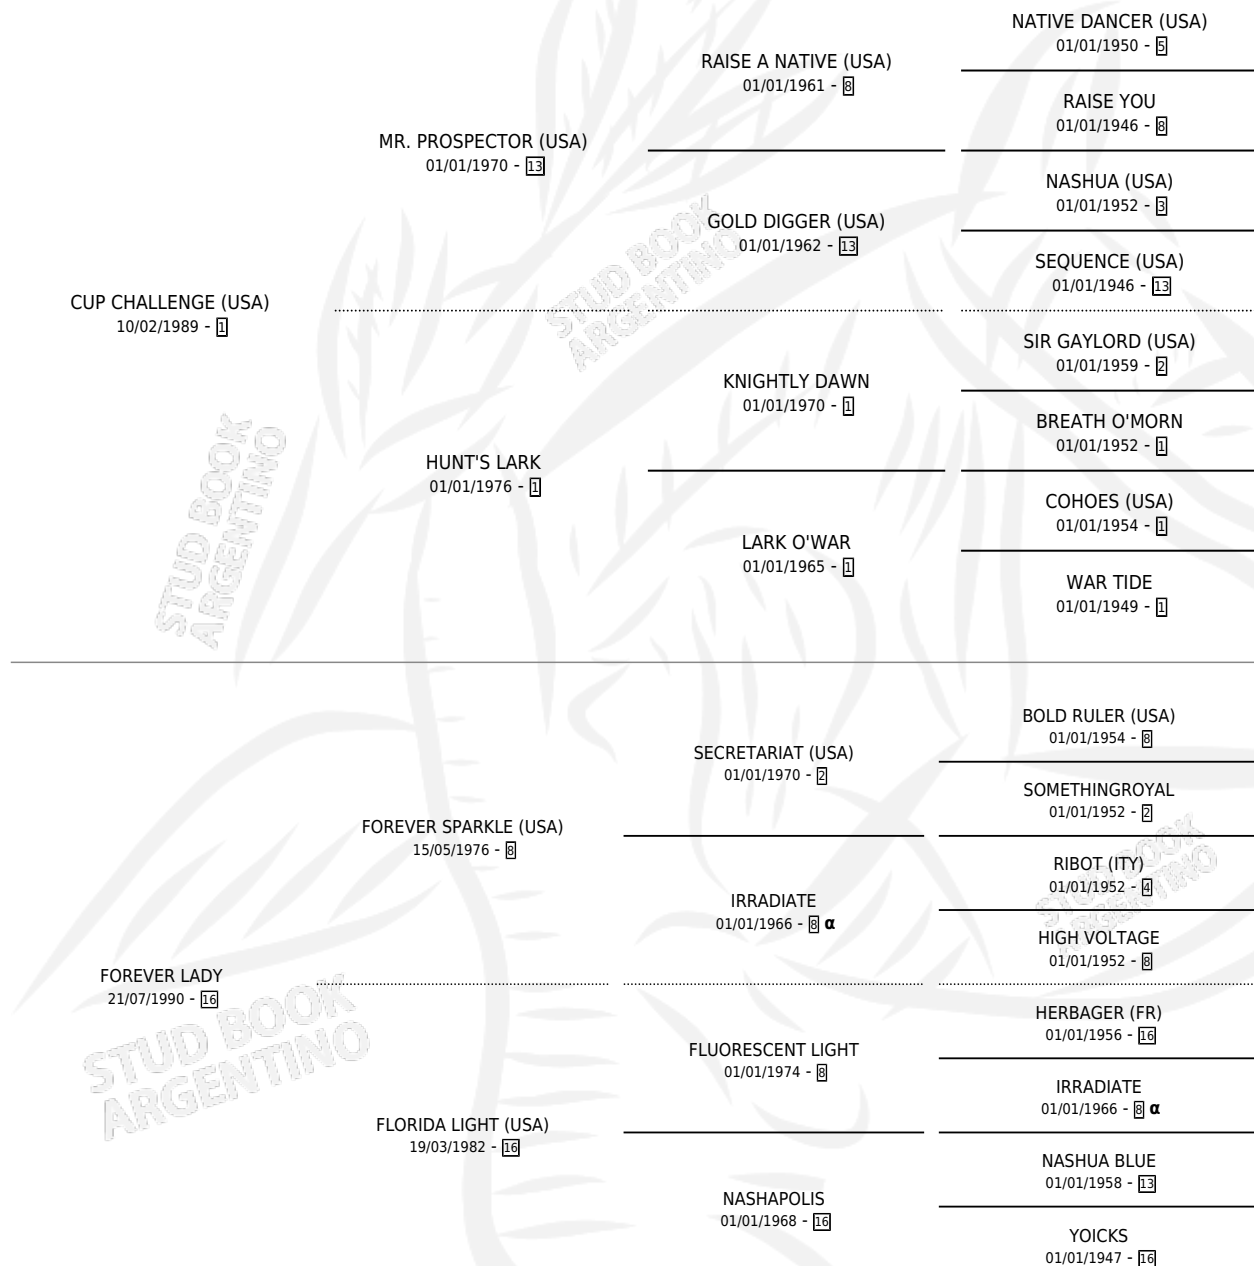

DANDY CUP

por CUP CHALLENGE (USA) y FOREVER LADY por
FOREVER SPARKLE (USA)

Argentina · Macho · Tordillo · SP · 19/07/2004
Familia 16-g · Volumen 38

ESTADO

TIPIFICACIÓN SANGUÍNEA	X
TIPIFICACIÓN POR ADN	✓
PASAPORTE	X
IDENTIFICACIÓN POR MICROCHIP	X
REPRODUCTOR	X

Lugar de nacimiento: Rancho Lujan
Criador: Rancho Lujan

PEDIGREE

INBREEDING : α

CAMPAÑA

Solo carreras oficiales de Argentina

POR EDAD

EDAD	CC	1°	2°	3°	4°	5°	NP	CLC	CLG	CLCG1	CLGG1	IMPORTE	GANANCIA / CC
3 AÑOS	16	1	1	1	0	4	9	0	0	0	0	\$31,430	\$1,964
4 AÑOS	5	0	0	0	0	0	5	0	0	0	0	\$0	\$0
TOTALES	21	1	1	1	0	4	14	0	0	0	0	\$31,430	\$1,497
%		4.8%	4.8%	4.8%	0.0%	19.0%	66.7%	0.0%	0.0%	0.0%	0.0%		

Ganador en Palermo - \$31,430, a los 3 años.

POR DISTANCIA

HIPODROMO	CC	1°	2°	3°	4°	5°	NP	CLC	CLG	CLCG1	CLGG1	IMPORTE
PALERMO	15	1	1	1	0	2	10	0	0	0	0	\$28,850
1000 MTS	14	1	1	1	0	2	9	0	0	0	0	\$28,850
1200 MTS	1	0	0	0	0	0	1	0	0	0	0	\$0
LA PLATA	5	0	0	0	0	2	3	0	0	0	0	\$2,580
1100 MTS	2	0	0	0	0	0	2	0	0	0	0	\$0
1000 MTS	2	0	0	0	0	2	0	0	0	0	0	\$2,580
1200 MTS	1	0	0	0	0	0	1	0	0	0	0	\$0
SAN ISIDRO	1	0	0	0	0	0	1	0	0	0	0	\$0
1000 MTS	1	0	0	0	0	0	1	0	0	0	0	\$0