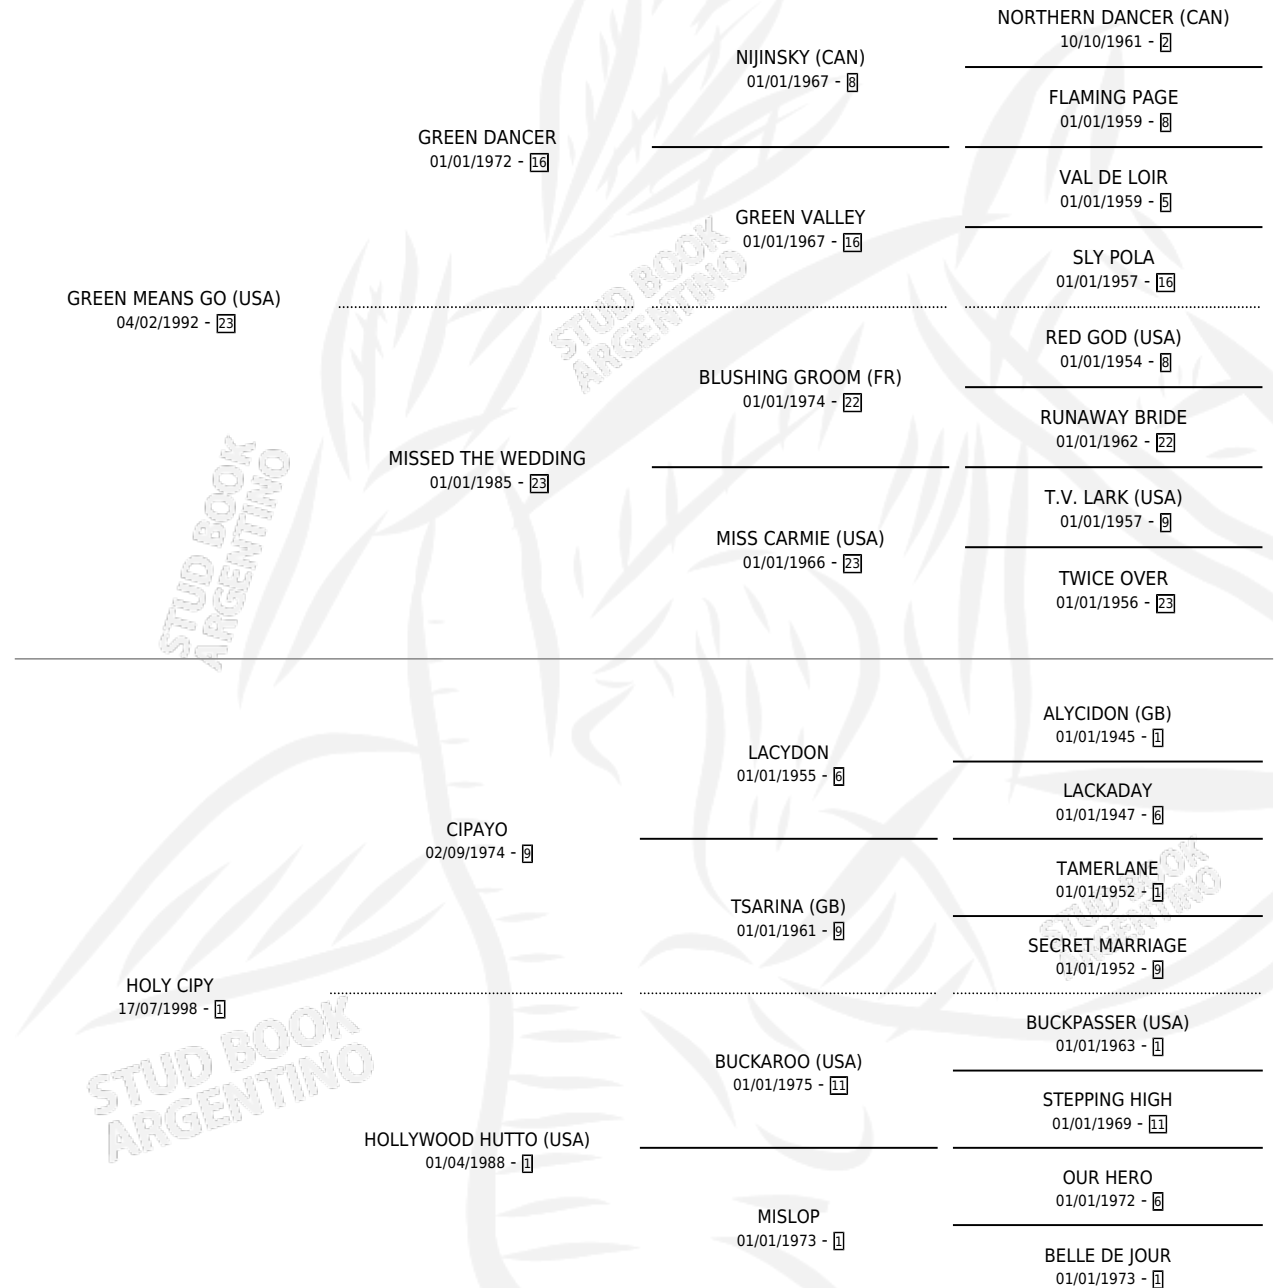

CIPAGO

por GREEN MEANS GO (USA) y HOLY CIPY por CIPAYO

Argentina · Macho · Alazan · SP · 16/07/2004
Familia 1 · Volumen 38

ESTADO

TIPIFICACIÓN SANGUÍNEA	X
TIPIFICACIÓN POR ADN	✓
PASAPORTE	X
IDENTIFICACIÓN POR MICROCHIP	X
REPRODUCTOR	X

Lugar de nacimiento: Divisadero

Criador: Sin dato

PEDIGREE

CIPAGO

Datos oficiales del Stud Book Argentino

Documento generado el 04/05/2026

studbook.org.ar