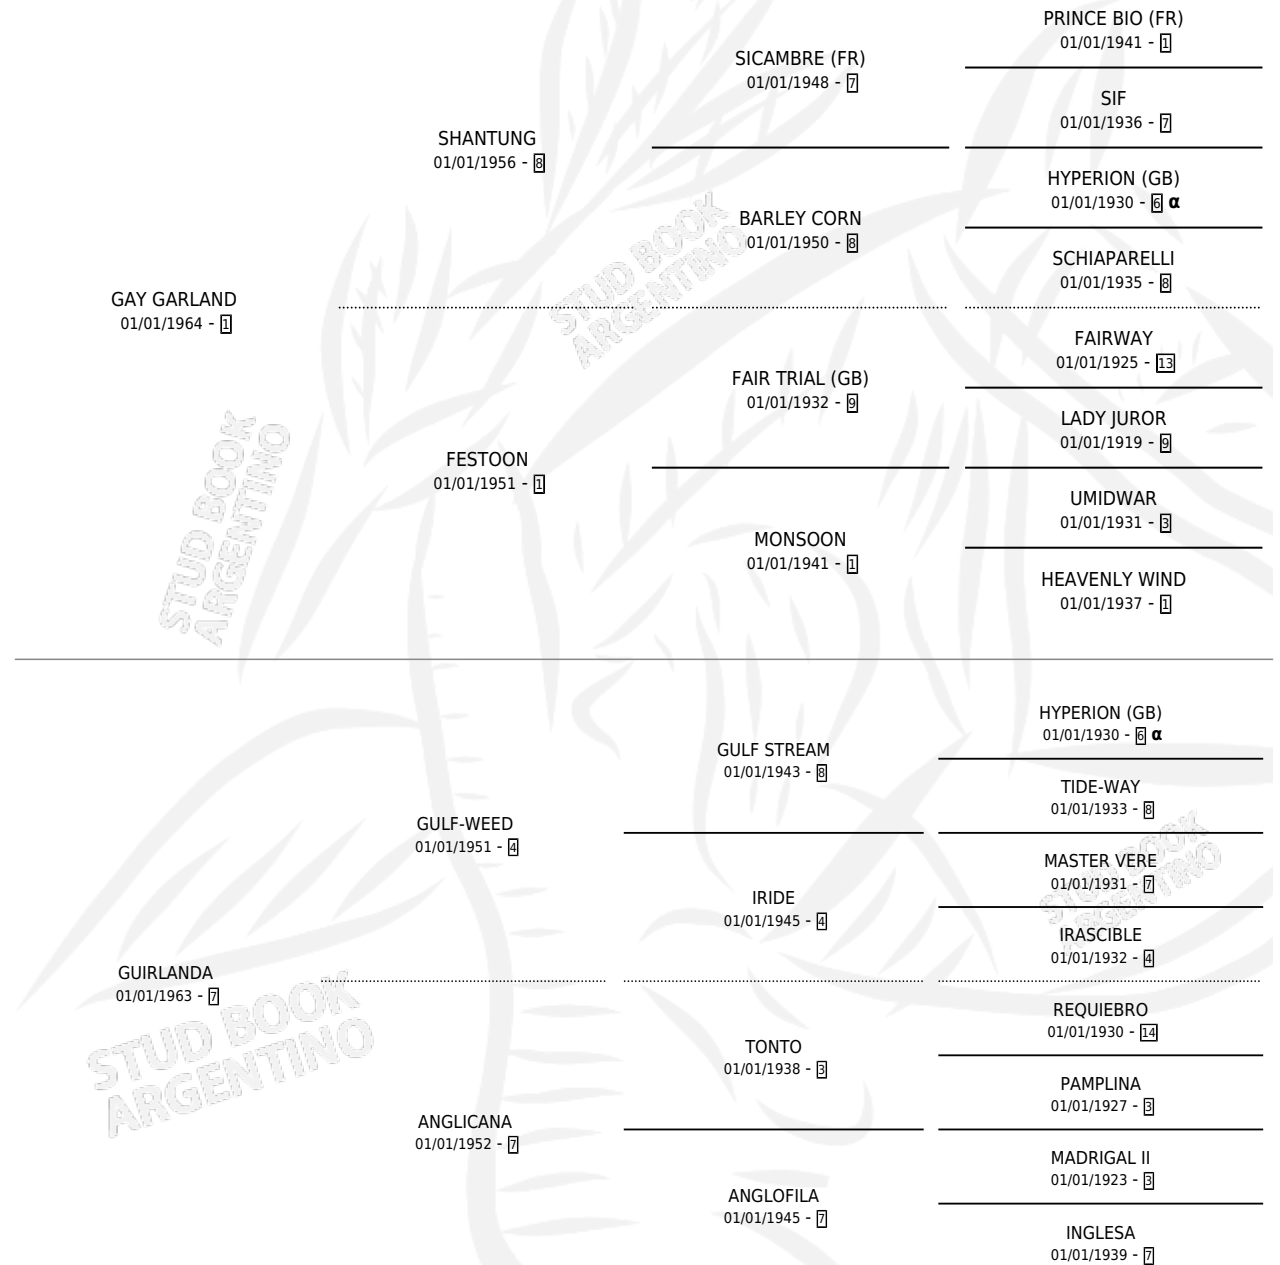

GUIGUITE

por **GAY GARLAND** y **GUIRLANDA** por **GULF-WEED**

Argentina · Hembra · Zaino Colorado · SP · 01/01/1974
Familia 7 · Volumen 28

ESTADO

TIPIFICACIÓN SANGUÍNEA	X
TIPIFICACIÓN POR ADN	X
PASAPORTE	X
IDENTIFICACIÓN POR MICROCHIP	X
REPRODUCTOR	✓

Lugar de nacimiento: Campo particular

Criador: Sin dato

~

HIJOS

	MACHOS	HEMBRAS
6 NACIERON	3	3
2 CORRIERON	2	0
1 GANARON	1	0
0 GANADORES CL	0 GANADORES GR	0 GANADORES G1

PEDIGREE

INBREEDING : α

S

mientos 3 / Efectividad 75.00%

PADRILLO	PRODUCTO	CRIADOR	1ER SERVICIO	ÚLTIMO SERVICIO
PUNCTILIO (USA)	GUIDO (M ZN, 31/10/1989)	SIN DATO	22/08/1988	12/11/1988
PEPENADOR (USA)	GHISLAINE (H Z, 18/11/1986) •MURIÓ EL 04/03/1987•	SIN DATO	22/11/1985	22/11/1985
Documentado generado el 26/04/2026 KASTEEL (FR)	GAY GIRL (H Z, 05/09/1984) •MURIÓ EL 16/02/1986•	SIN DATO		
studbook.org.ar PEPENADOR (USA)	∅			

GUIGUITE

Datos oficiales del Stud Book Argentino