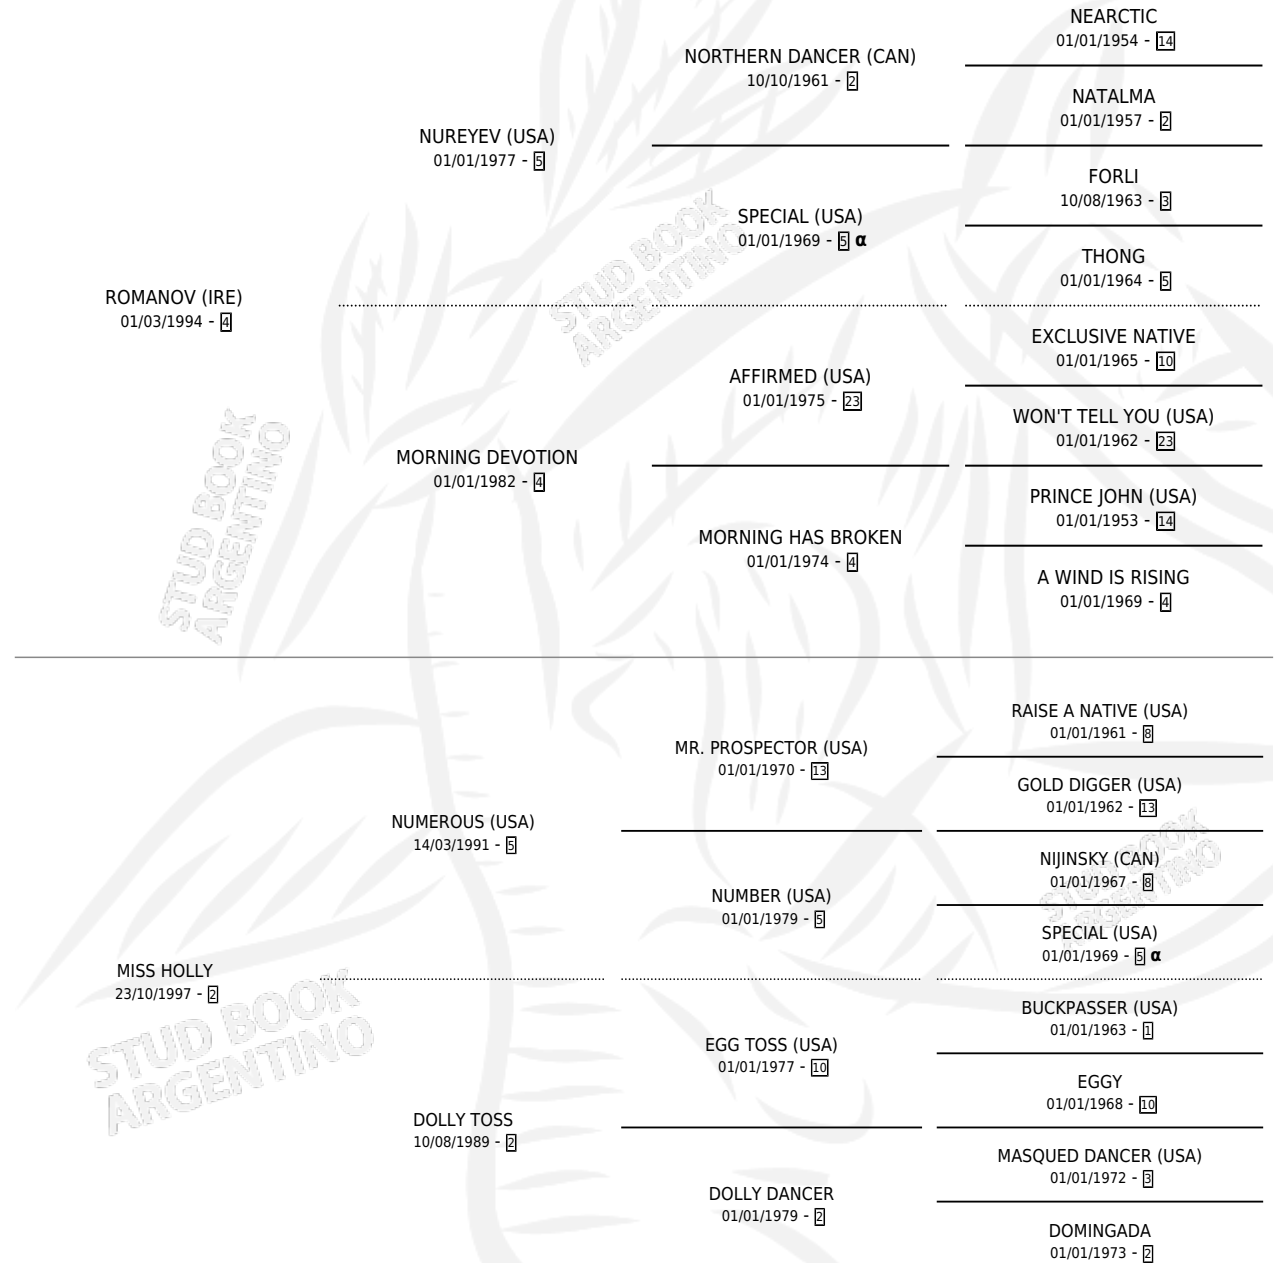

HOLLYWOOD NOV

por ROMANOV (IRE) y MISS HOLLY por NUMEROUS (USA)

Argentina · Macho · Alazan · SP · 07/07/2004
Familia 2-e · Volumen 38

ESTADO

| | |
|------------------------------|---|
| TIPIFICACIÓN SANGUÍNEA | X |
| TIPIFICACIÓN POR ADN | ✓ |
| PASAPORTE | X |
| IDENTIFICACIÓN POR MICROCHIP | X |
| REPRODUCTOR | X |

Lugar de nacimiento: Firmamento

Criador: Firmamento

PEDIGREE

INBREEDING : α

HOLLYWOOD NOV

Datos oficiales del Stud Book Argentino

Documento generado el 12/06/2026

studbook.org.ar