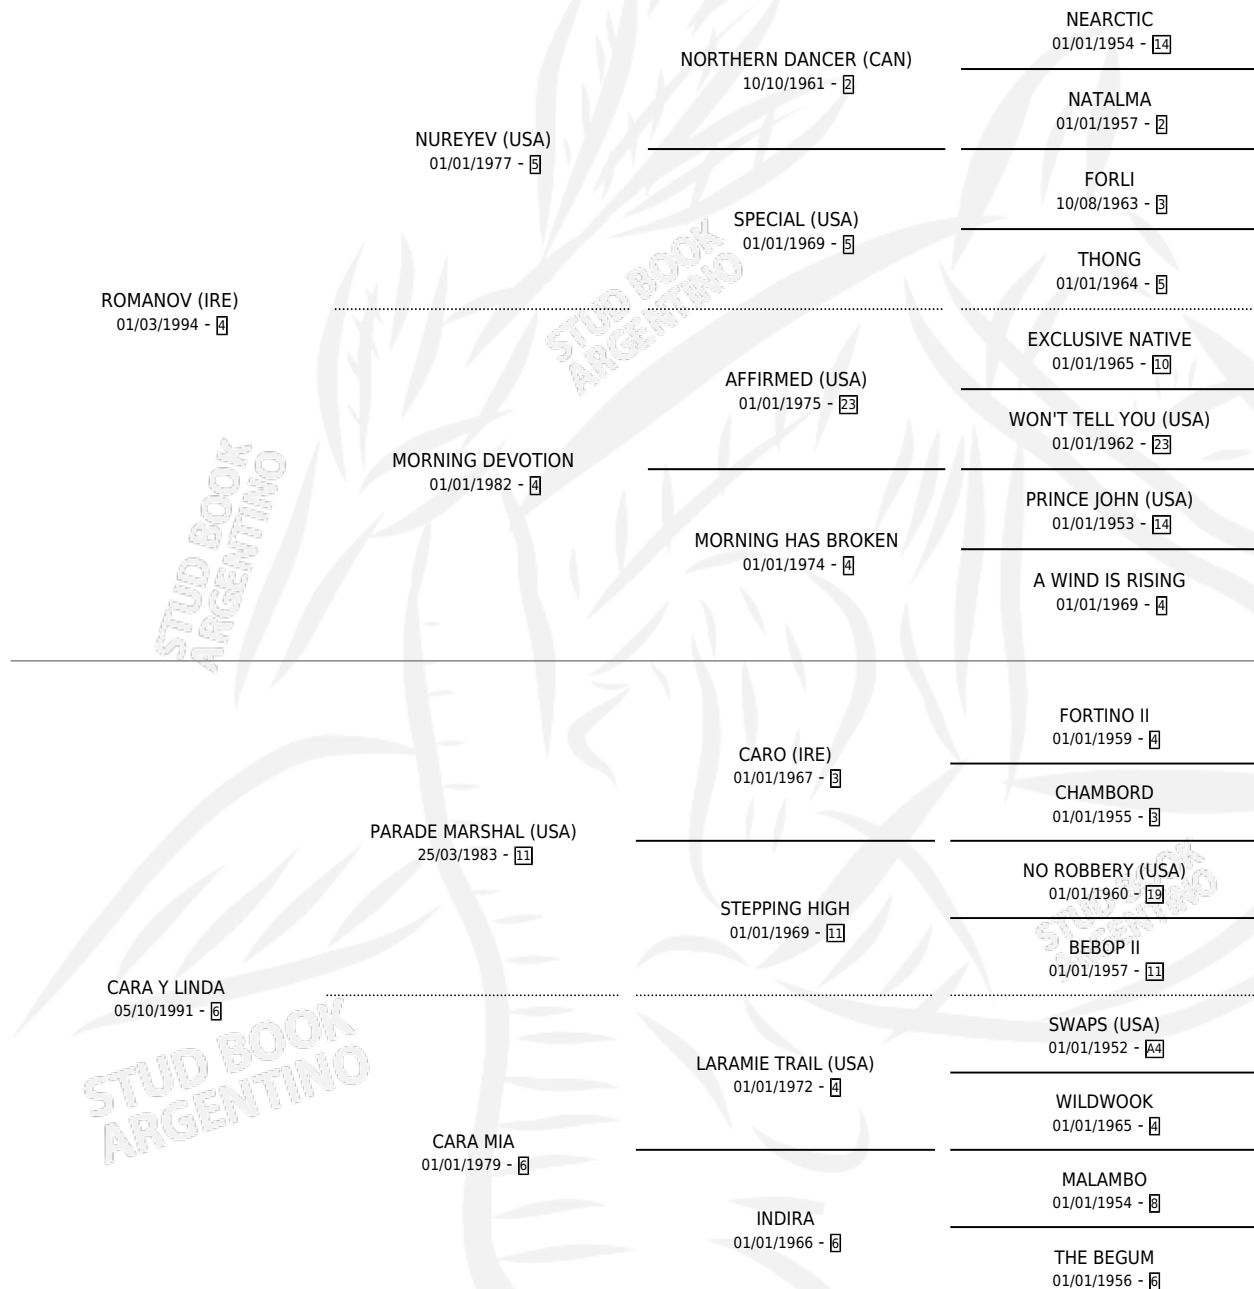

Lugar de nacimiento: Firmamento

Criador: Firmamento

~

HIJOS

	MACHOS	HEMBRAS
10 NACIERON	7	3
9 CORRIERON	6	3
7 GANARON	4	3

0	0	0
GANADORES CL	GANADORES GR	GANADORES G1

PEDIGREE

CAMPAÑA

Solo carreras oficiales de Argentina

POR EDAD

EDAD	CC	1°	2°	3°	4°	5°	NP	CLC	CLG	CLCG1	CLGG1	IMPORTE	GANANCIA / CC
2 AÑOS	3	2	0	0	0	1	0	1	1	0	0	\$60,900	\$20,300
3 AÑOS	5	1	3	1	0	0	0	3	0	0	0	\$58,515	\$11,703
TOTALES	8	3	3	1	0	1	0	4	1	0	0	\$119,415	\$14,927
%		37.5%	37.5%	12.5%	0.0%	12.5%	0.0%	50.0%	25.0%	0.0%	0.0%		