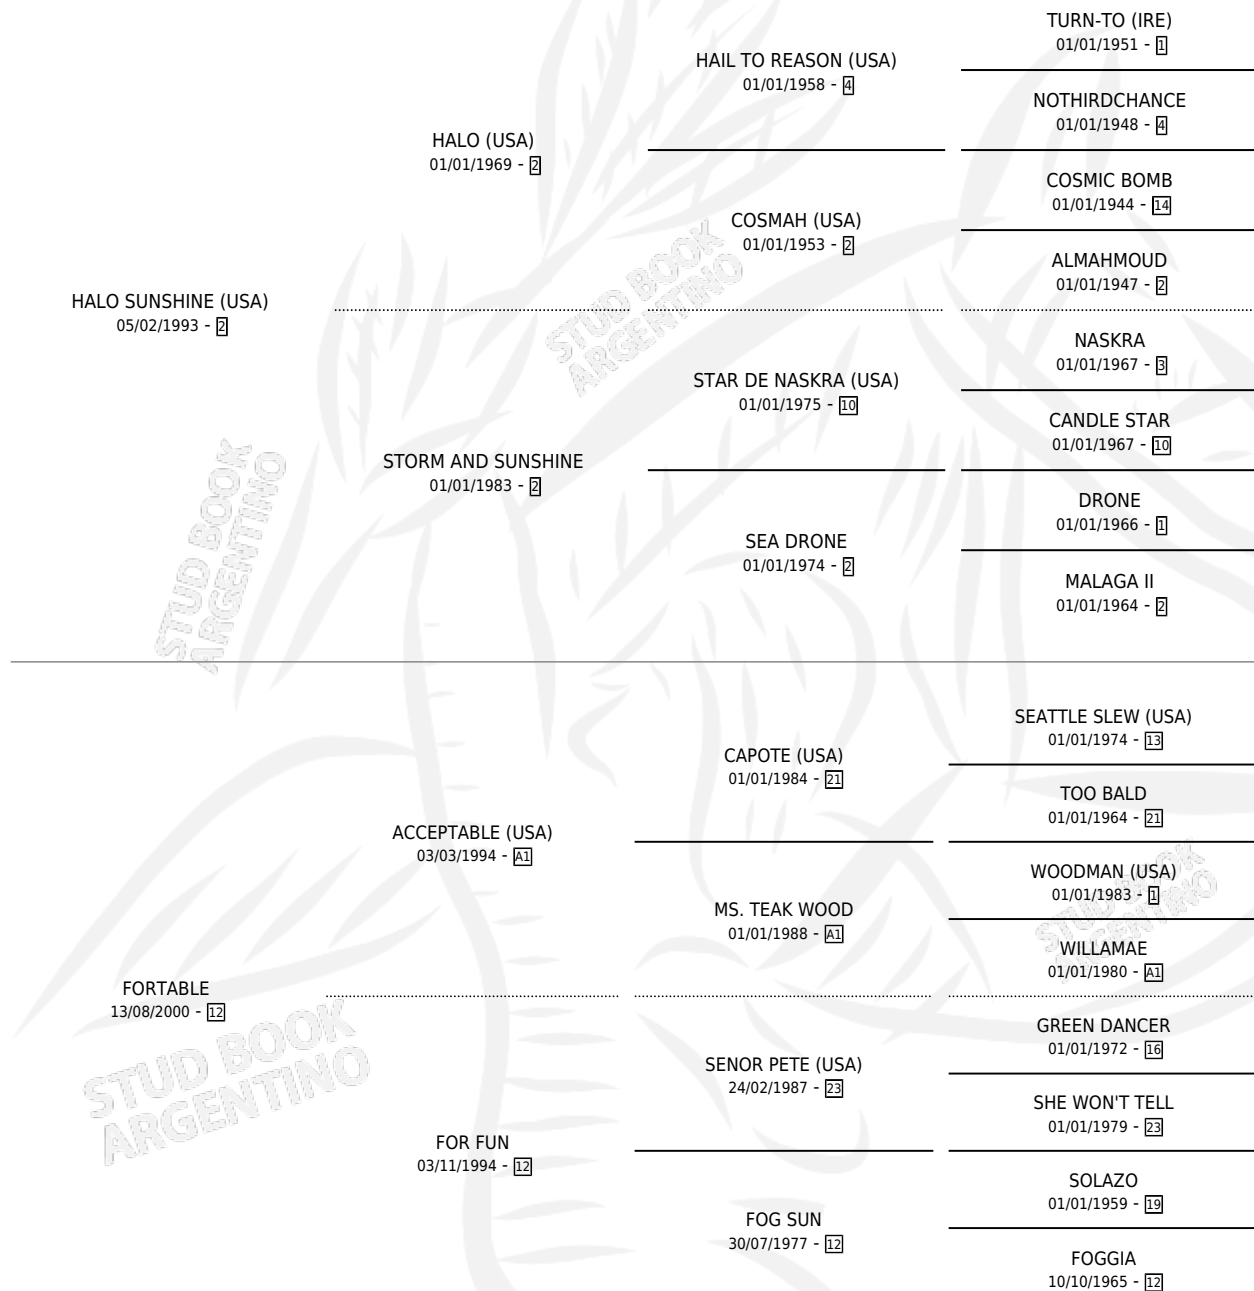

FLOXI

por HALO SUNSHINE (USA) y FORTABLE por ACCEPTABLE (USA)

Argentina · Hembra · Alazan · SP · 08/07/2004
Familia 12-d · Volumen 38

ESTADO

TIPIFICACIÓN SANGUÍNEA	X
TIPIFICACIÓN POR ADN	✓
PASAPORTE	X
IDENTIFICACIÓN POR MICROCHIP	X
REPRODUCTOR	✓

Lugar de nacimiento: Abolengo
Criador: Abolengo

~

HIJOS

	MACHOS	HEMBRAS
2 NACIERON	1	1
SIN ACTUACIONES		

PEDIGREE

CAMPAÑA

Solo carreras oficiales de Argentina

POR EDAD