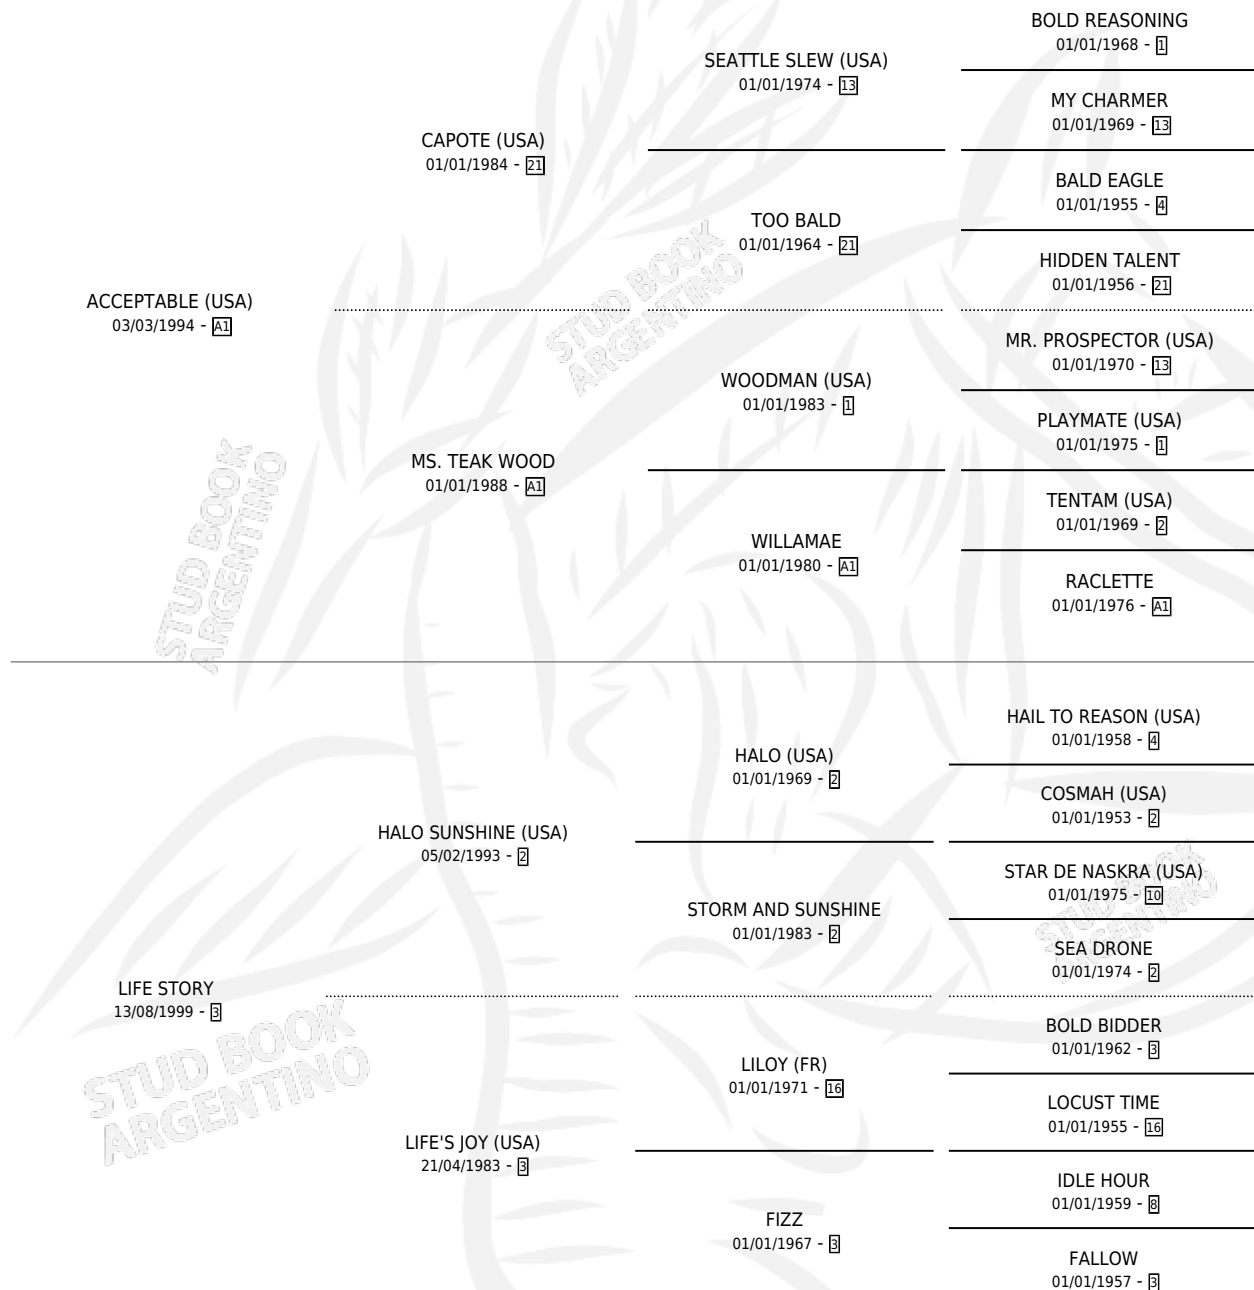

LIFE SPECIAL

por **ACCEPTABLE (USA)** y **LIFE STORY** por **HALO SUNSHINE (USA)**

Argentina · Macho · Zaino · SP · 13/07/2004
Familia 3-i · Volumen 38

ESTADO

TIPIFICACIÓN SANGUÍNEA	X
TIPIFICACIÓN POR ADN	✓
PASAPORTE	X
IDENTIFICACIÓN POR MICROCHIP	X
REPRODUCTOR	X

Lugar de nacimiento: Abolengo
Criador: Abolengo

PEDIGREE

CAMPAÑA

Solo carreras oficiales de Argentina

POR EDAD

EDAD	CC	1°	2°	3°	4°	5°	NP	CLC	CLG	CLCG1	CLGG1	IMPORTE	GANANCIA / CC
4 AÑOS	1	0	0	0	0	0	1	0	0	0	0	\$0	\$0
TOTALES	1	0	0	0	0	0	1	0	0	0	0	\$0	\$0
%		0.0%	0.0%	0.0%	0.0%	0.0%	100%	0.0%	0.0%	0.0%	0.0%		