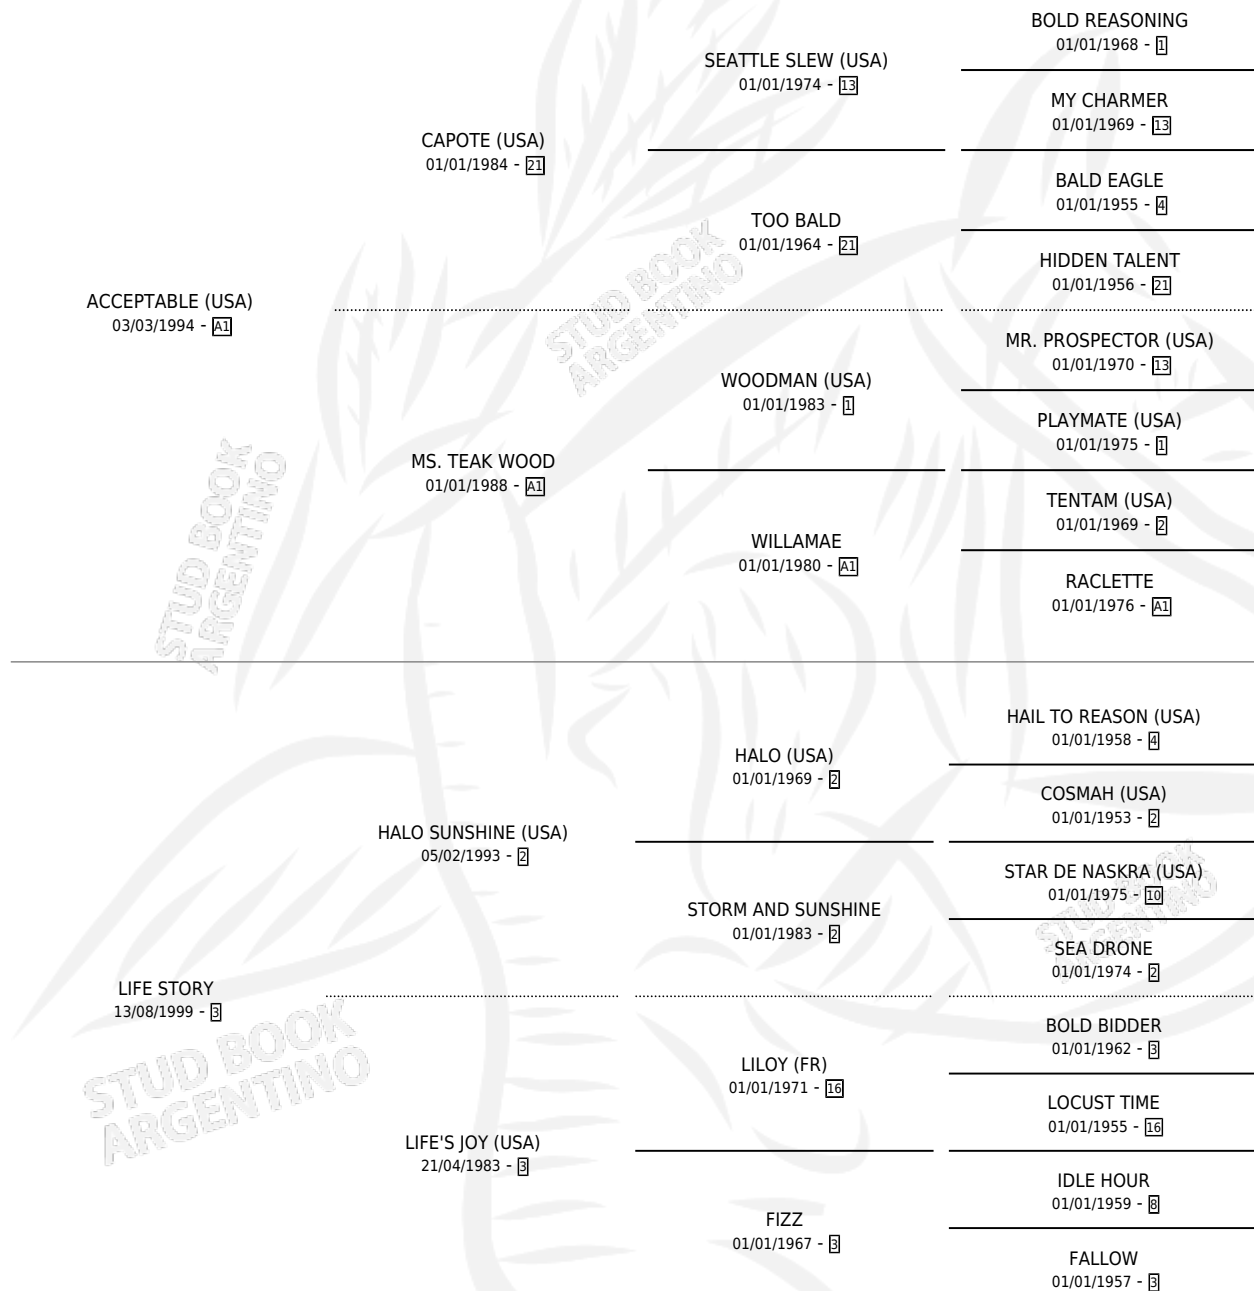

LIFE SPECIAL

por **ACCEPTABLE (USA)** y **LIFE STORY** por **HALO SUNSHINE (USA)**

Argentina · Macho · Zaino · SP · 13/07/2004
Familia 3-i · Volumen 38

ESTADO

TIPIFICACIÓN SANGUÍNEA	X
TIPIFICACIÓN POR ADN	✓
PASAPORTE	X
IDENTIFICACIÓN POR MICROCHIP	X
REPRODUCTOR	X

Lugar de nacimiento: Abolengo
Criador: Abolengo

PEDIGREE

CAMPAÑA

Solo carreras oficiales de Argentina

POR EDAD

EDAD	CC	1°	2°	3°	4°	5°	NP	CLC	CLG	CLCG1	CLGG1	IMPORTE	GANANCIA / CC
4 AÑOS	1	0	0	0	0	0	1	0	0	0	0	\$0	\$0
TOTALES	1	0	0	0	0	0	1	0	0	0	0	\$0	\$0
%		0.0%	0.0%	0.0%	0.0%	0.0%	100%	0.0%	0.0%	0.0%	0.0%		