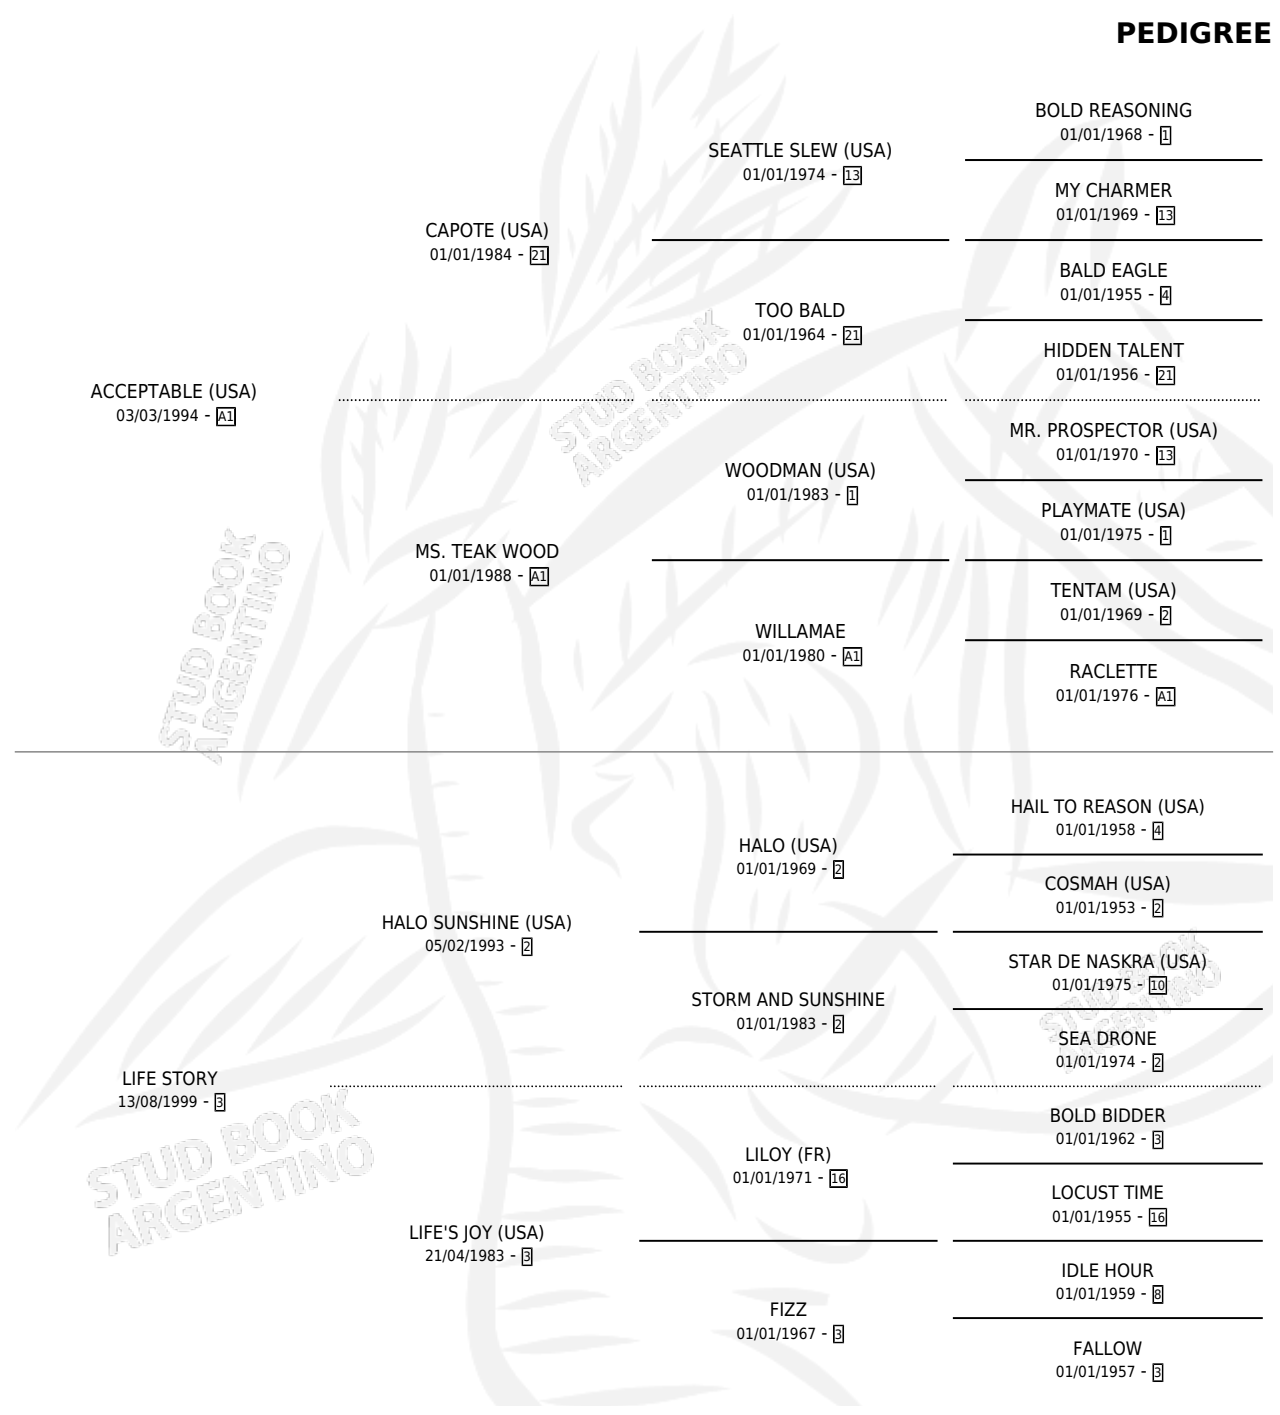

LIFE SPECIAL

por **ACCEPTABLE (USA)** y **LIFE STORY** por **HALO SUNSHINE (USA)**

Argentina · Macho · Zaino · SP · 13/07/2004
Familia 3-i · Volumen 38

ESTADO

TIPIFICACIÓN SANGUÍNEA	X
TIPIFICACIÓN POR ADN	✓
PASAPORTE	X
IDENTIFICACIÓN POR MICROCHIP	X
REPRODUCTOR	X

Lugar de nacimiento: Abolengo
Criador: Abolengo

PEDIGREE

CAMPAÑA

Solo carreras oficiales de Argentina

POR EDAD

EDAD	CC	1°	2°	3°	4°	5°	NP	CLC	CLG	CLCG1	CLGG1	IMPORTE	GANANCIA / CC
4 AÑOS	1	0	0	0	0	0	1	0	0	0	0	\$0	\$0
TOTALES	1	0	0	0	0	0	1	0	0	0	0	\$0	\$0
%		0.0%	0.0%	0.0%	0.0%	0.0%	100%	0.0%	0.0%	0.0%	0.0%		