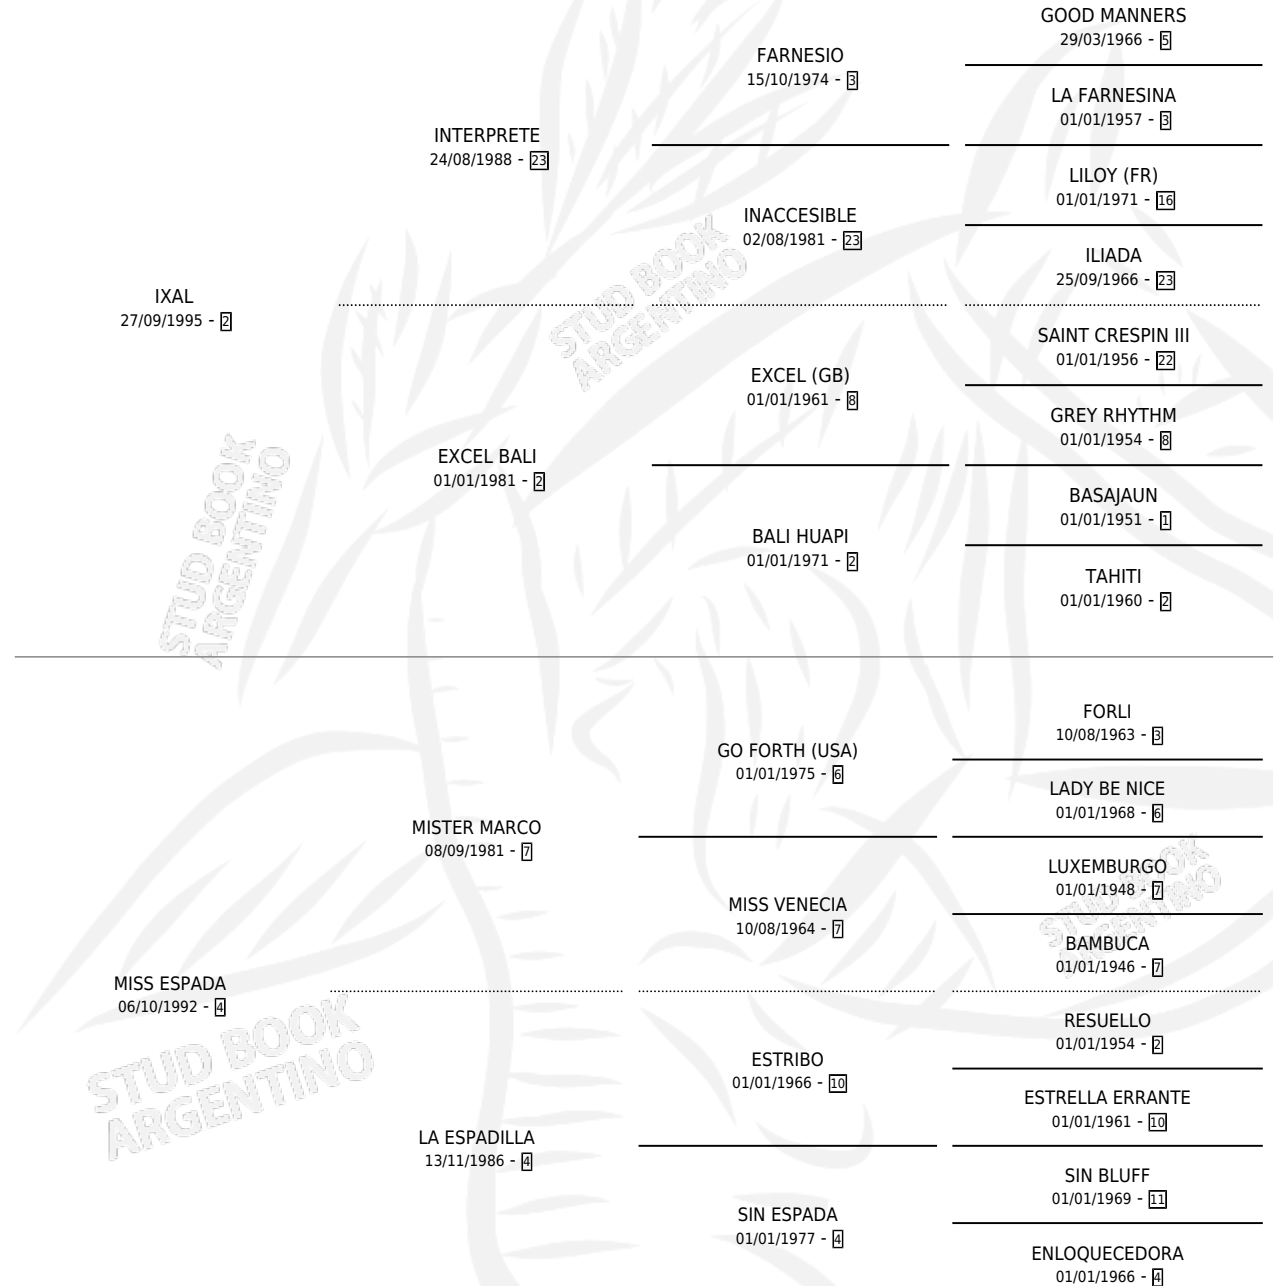

Lugar de nacimiento: El Paraiso

Criador: El Paraiso

~

HIJOS

	MACHOS	HEMBRAS
11 NACIERON	7	4
5 CORRIERON	4	1
2 GANARON	1	1

0 GANADORES CL **0** GANADORES GR **0** GANADORES G1

PEDIGREE

CAMPAÑA