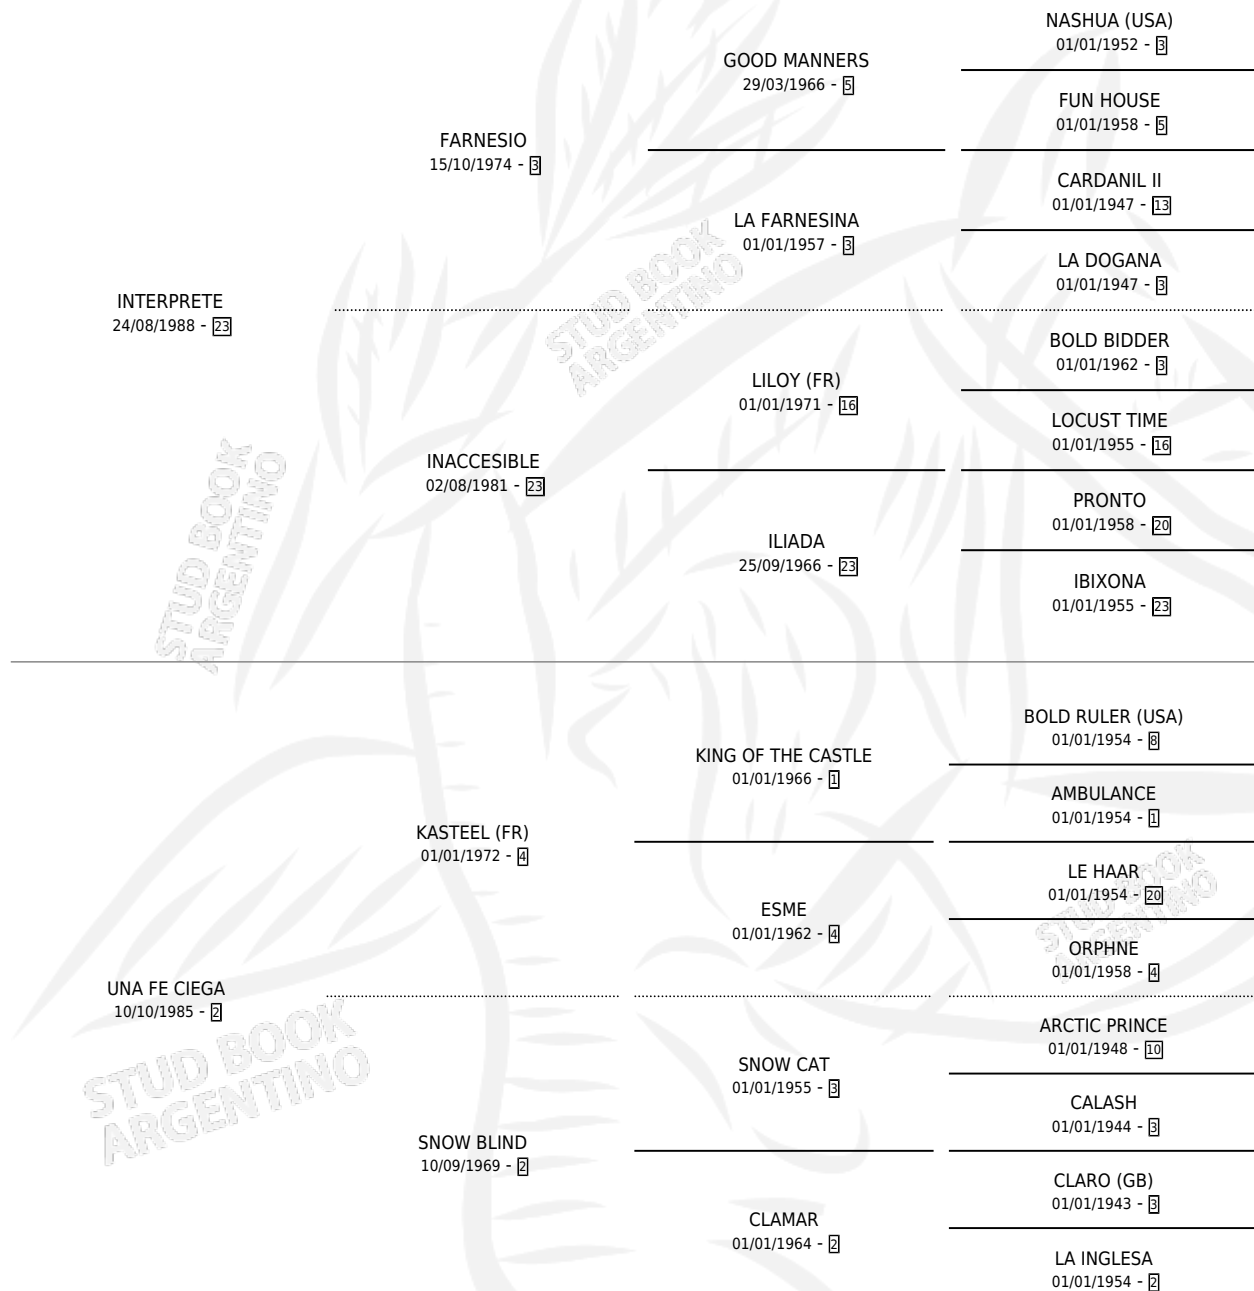

Lugar de nacimiento: El Paraiso

Criador: El Paraiso

~

HIJOS

	MACHOS	HEMBRAS
13 NACIERON	9	4
9 CORRIERON	7	2
5 GANARON	5	0
0 GANADORES CL	0 GANADORES GR	0 GANADORES G1

PEDIGREE

CAMPAÑA

Solo carreras oficiales de Argentina