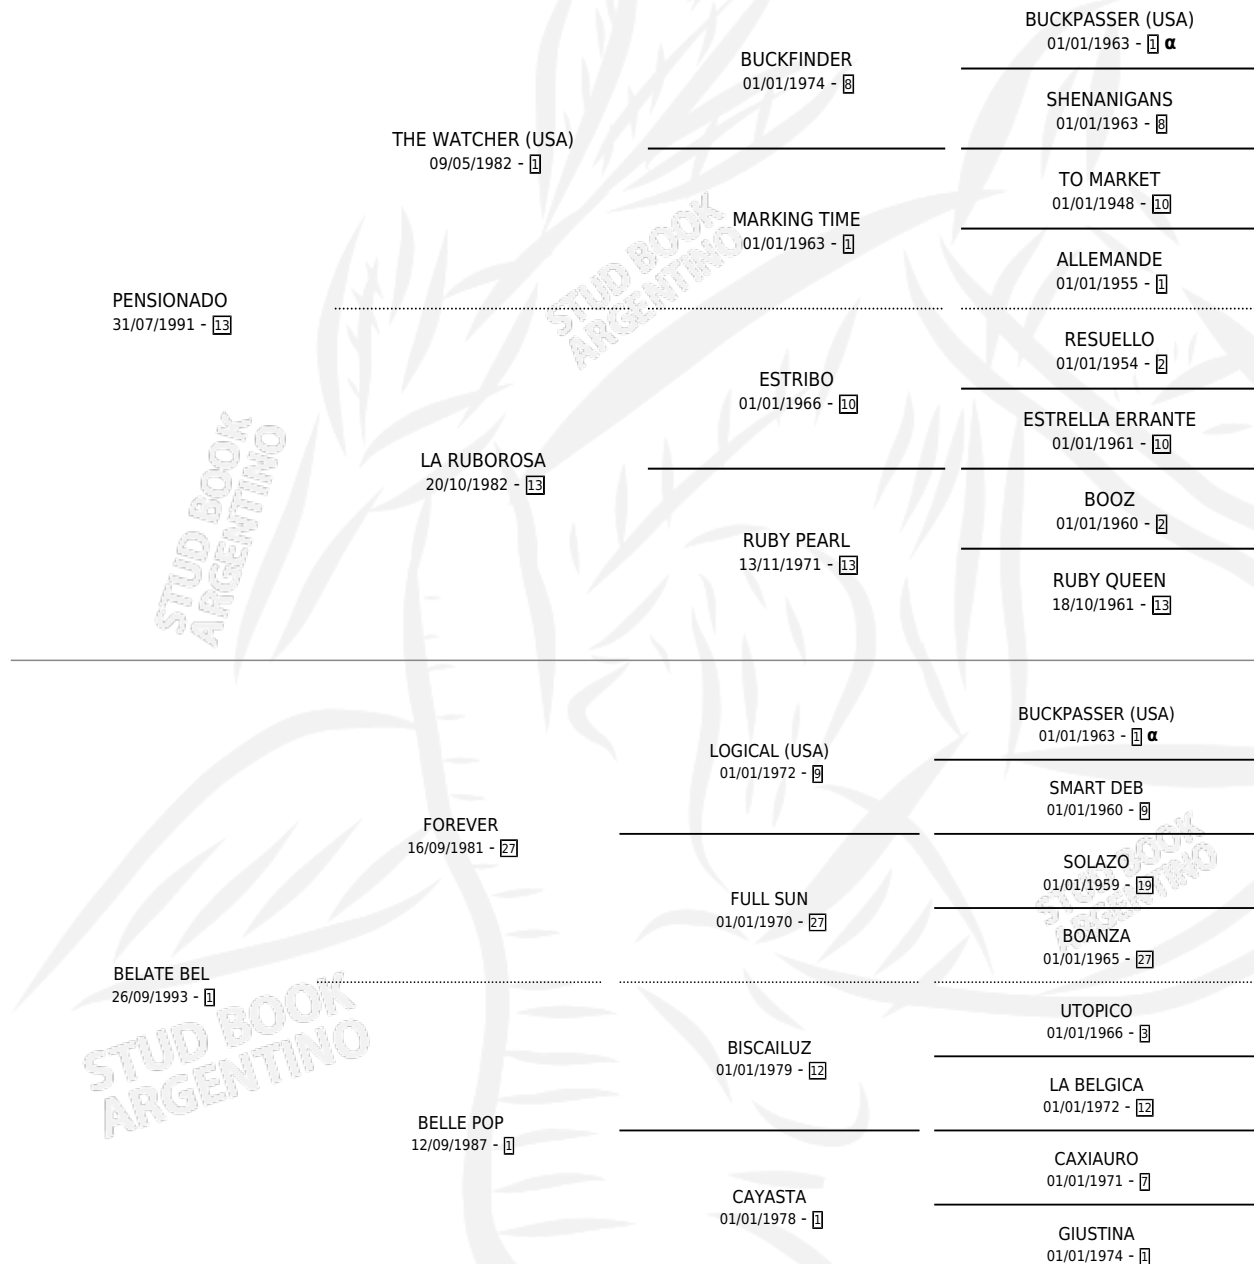

PENSIONADO BEL

por PENSIONADO y BELATE BEL por FOREVER

Argentina · Macho · Zaino · SP · 12/07/2004
Familia 1-e · Volumen 38

ESTADO

TIPIFICACIÓN SANGUÍNEA	X
TIPIFICACIÓN POR ADN	✓
PASAPORTE	✓
IDENTIFICACIÓN POR MICROCHIP	X
REPRODUCTOR	X

Lugar de nacimiento: Costa Grande
Criador: Iglesia Osmar Raul

PEDIGREE

INBREEDING : α

CAMPAÑA

Solo carreras oficiales de Argentina

POR EDAD

EDAD	CC	1°	2°	3°	4°	5°	NP	CLC	CLG	CLCG1	CLGG1	IMPORTE	GANANCIA / CC
4 AÑOS	1	0	0	0	0	0	1	0	0	0	0	\$0	\$0
TOTALES	1	0	0	0	0	0	1	0	0	0	0	\$0	\$0
%		0.0%	0.0%	0.0%	0.0%	0.0%	100%	0.0%	0.0%	0.0%	0.0%		