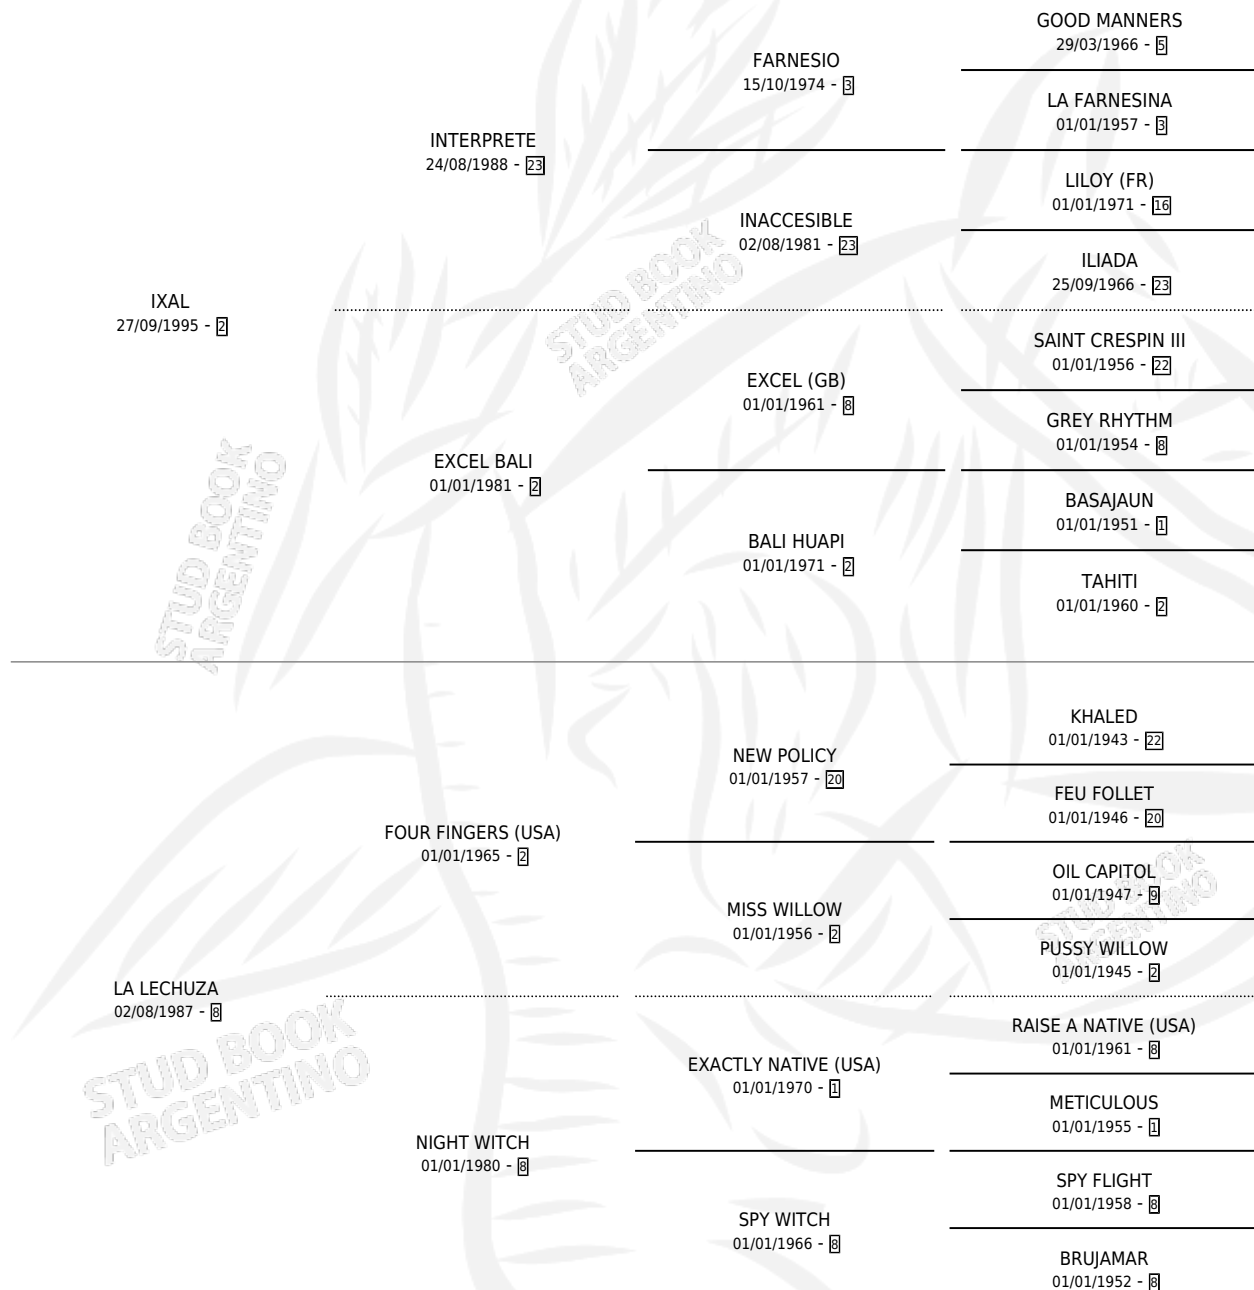

XOQUIQUETZAL

por IXAL y LA LECHUZA por FOUR FINGERS (USA)

Argentina · Hembra · Alazan · SP · 05/08/2004
Familia 8-c · Volumen 38

ESTADO

TIPIFICACIÓN SANGUÍNEA	X
TIPIFICACIÓN POR ADN	✓
PASAPORTE	X
IDENTIFICACIÓN POR MICROCHIP	X
REPRODUCTOR	✓

Lugar de nacimiento: El Paraiso

Criador: El Paraiso

~

HIJOS

	MACHOS	HEMBRAS
4 NACIERON	3	1
3 CORRIERON	2	1
1 GANARON	1	0
0 GANADORES CL	0 GANADORES GR	0 GANADORES G1

PEDIGREE