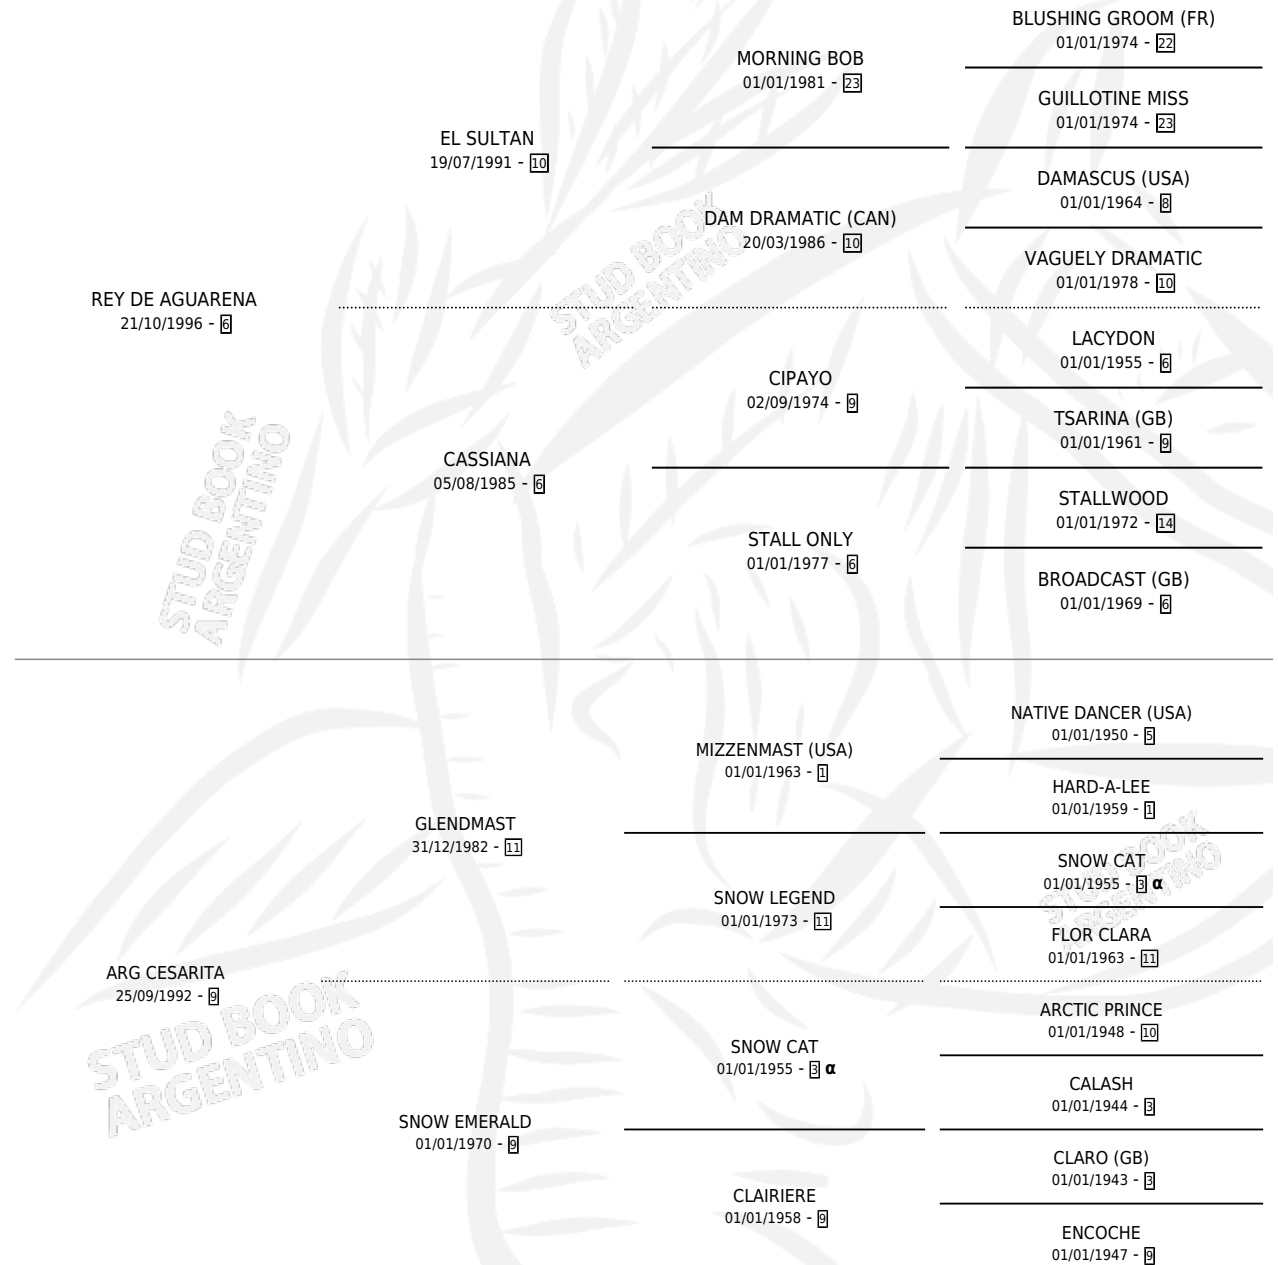

# REYCESA

por **REY DE AGUARENA** y **ARG CESARITA** por **GLENDMAST**

Argentina · Macho · Alazan · SP · 05/07/2004  
Familia 9-e · Volumen 38

## ESTADO

TIPIFICACIÓN SANGUÍNEA	X
TIPIFICACIÓN POR ADN	X
PASAPORTE	X
IDENTIFICACIÓN POR MICROCHIP	X
REPRODUCTOR	X

**Lugar de nacimiento:** A.r.g.

**Criador:** A.r.g.

## PEDIGREE

INBREEDING : α