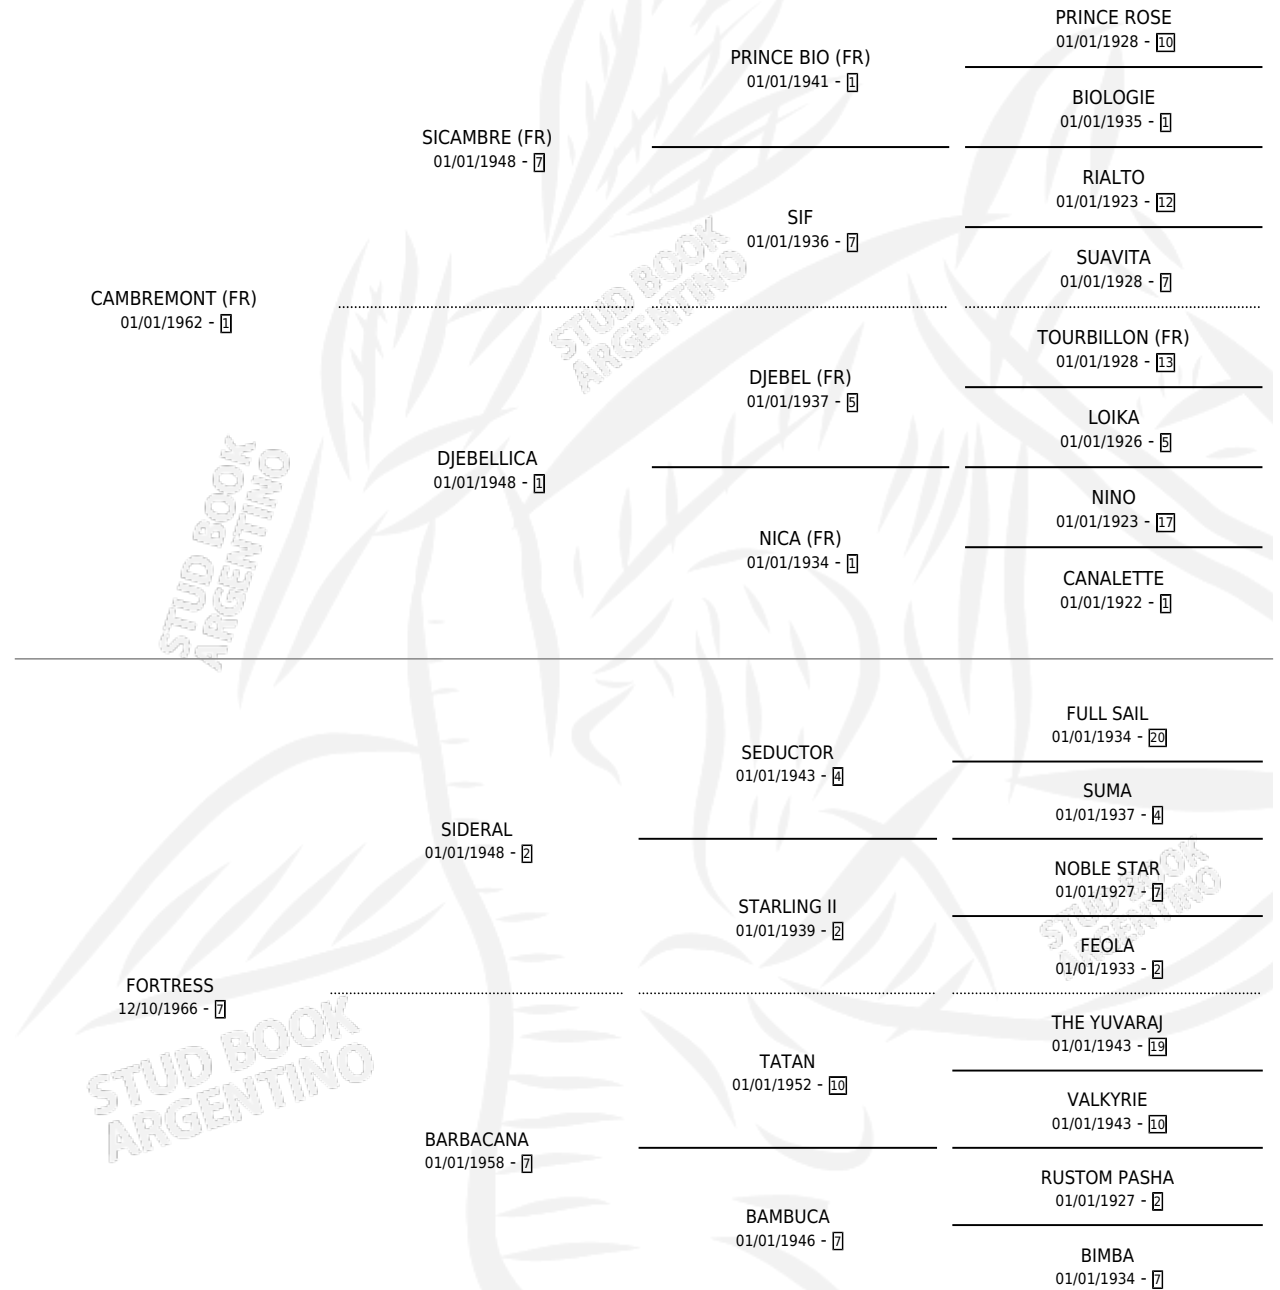

ALCAIDE

por **CAMBREMONT (FR)** y **FORTRESS** por **SIDERAL**

Argentina · Macho · Zaino · SP · 14/10/1974
Familia 7 · Volumen 28

ESTADO

TIPIFICACIÓN SANGUÍNEA	X
TIPIFICACIÓN POR ADN	X
PASAPORTE	X
IDENTIFICACIÓN POR MICROCHIP	X
REPRODUCTOR	X

Lugar de nacimiento: Campo particular

Criador: Sin dato

PEDIGREE

ALCAIDE

Datos oficiales del Stud Book Argentino

Documento generado el 05/05/2026

studbook.org.ar