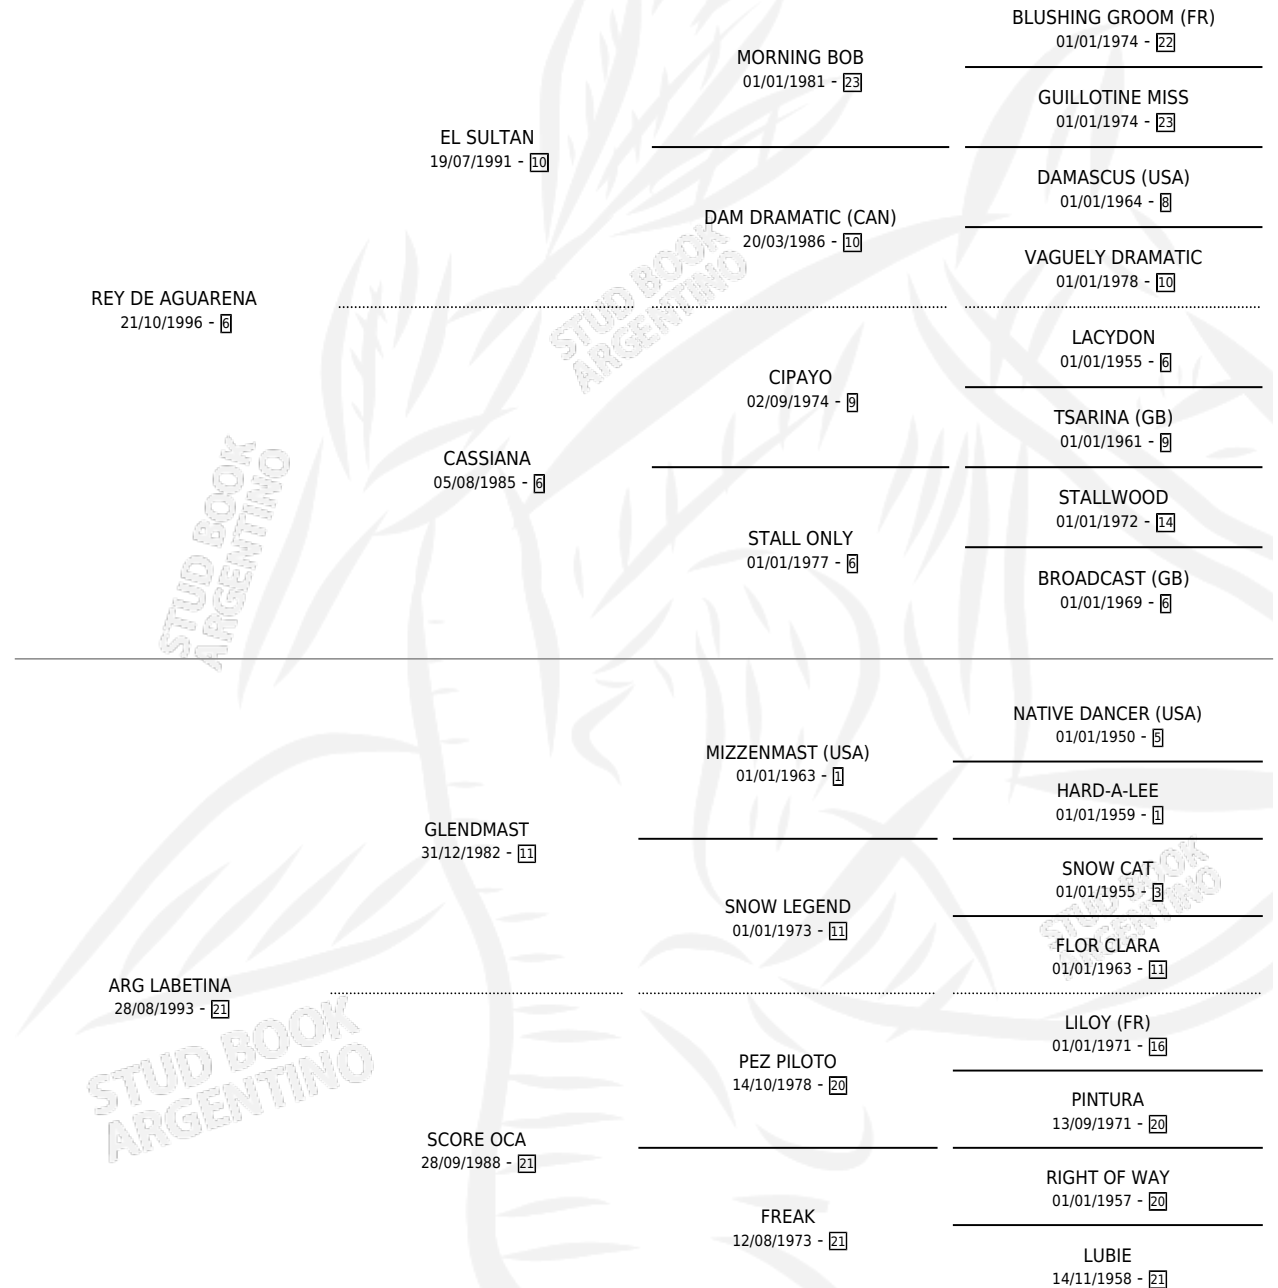

REYTINO

por **REY DE AGUARENA** y **ARG LABETINA** por **GLENDMAST**

Argentina · Macho · Alazan · SP · 16/07/2004
Familia 21-a · Volumen 38

ESTADO

TIPIFICACIÓN SANGUÍNEA	✓
TIPIFICACIÓN POR ADN	✓
PASAPORTE	X
IDENTIFICACIÓN POR MICROCHIP	X
REPRODUCTOR	X

Lugar de nacimiento: A.r.g.

Criador: A.r.g.

PEDIGREE