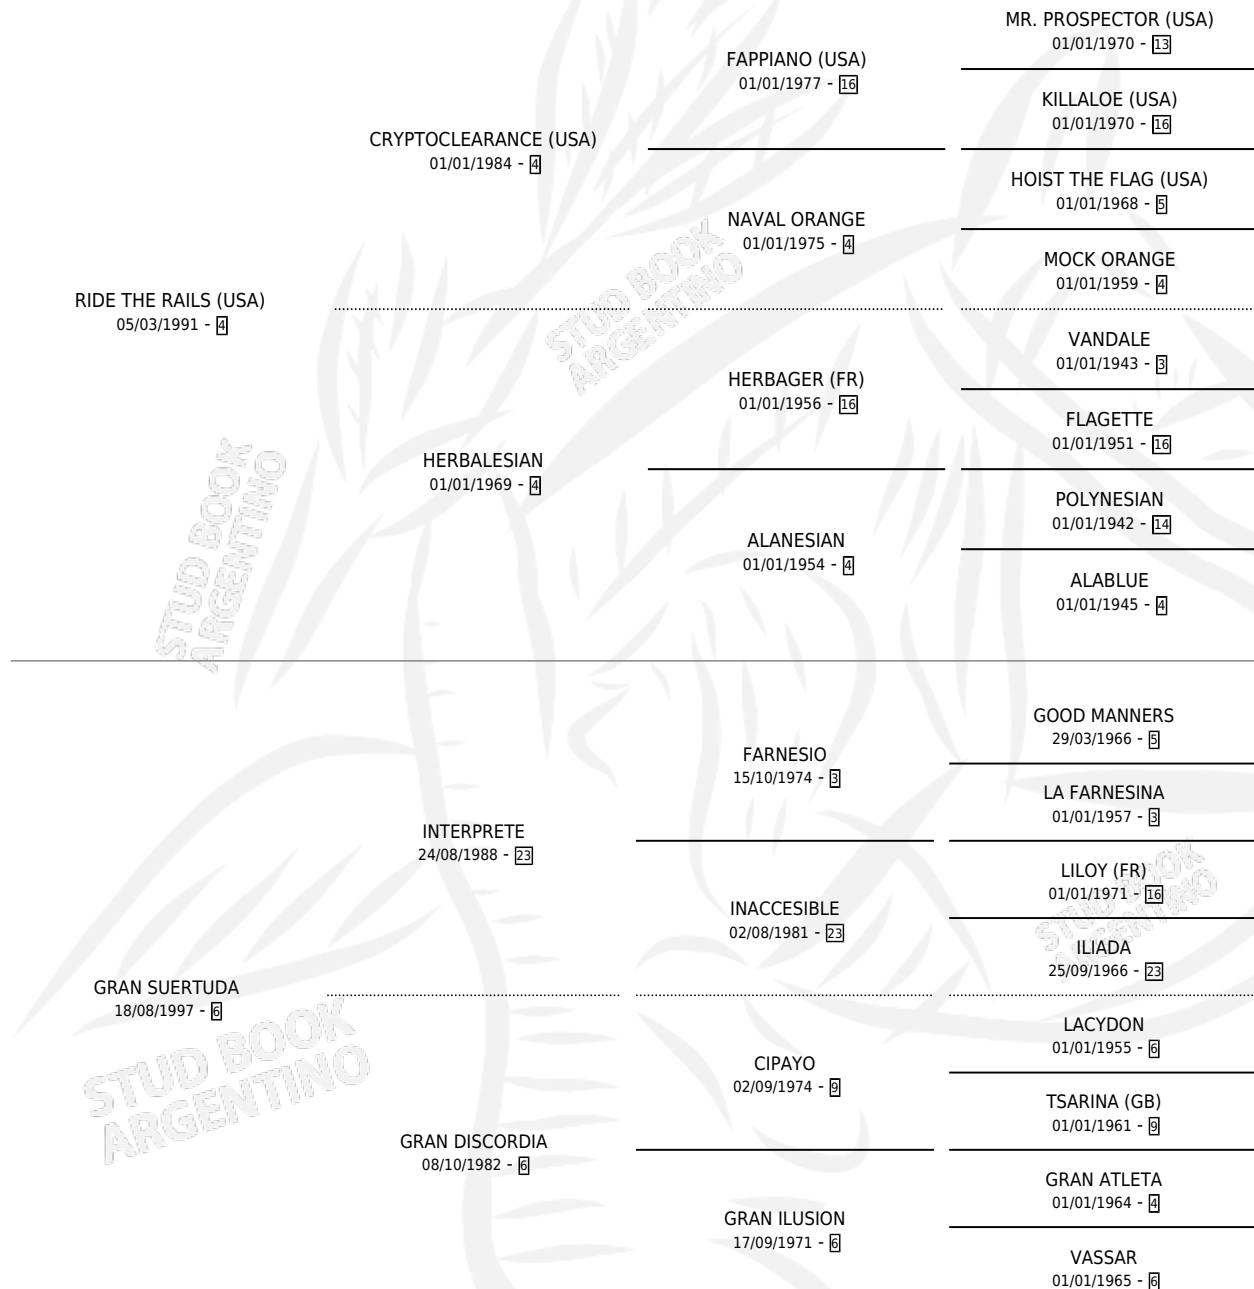

FORTUNA MORA

por **RIDE THE RAILS (USA)** y **GRAN SUERTUDA** por **INTERPRETE**

Argentina · Hembra · Zaino · SP · 29/07/2004
Familia 6-f · Volumen 38

ESTADO

TIPIFICACIÓN SANGUÍNEA	X
TIPIFICACIÓN POR ADN	✓
PASAPORTE	X
IDENTIFICACIÓN POR MICROCHIP	X
REPRODUCTOR	✓

Lugar de nacimiento: Abolengo
Criador: Abolengo

~

HIJOS

	MACHOS	HEMBRAS
5 NACIERON	2	3
3 CORRIERON	2	1
3 GANARON	2	1

0	0	0
GANADORES CL	GANADORES GR	GANADORES G1

PEDIGREE

CAMPAÑA

Solo carreras oficiales de Argentina