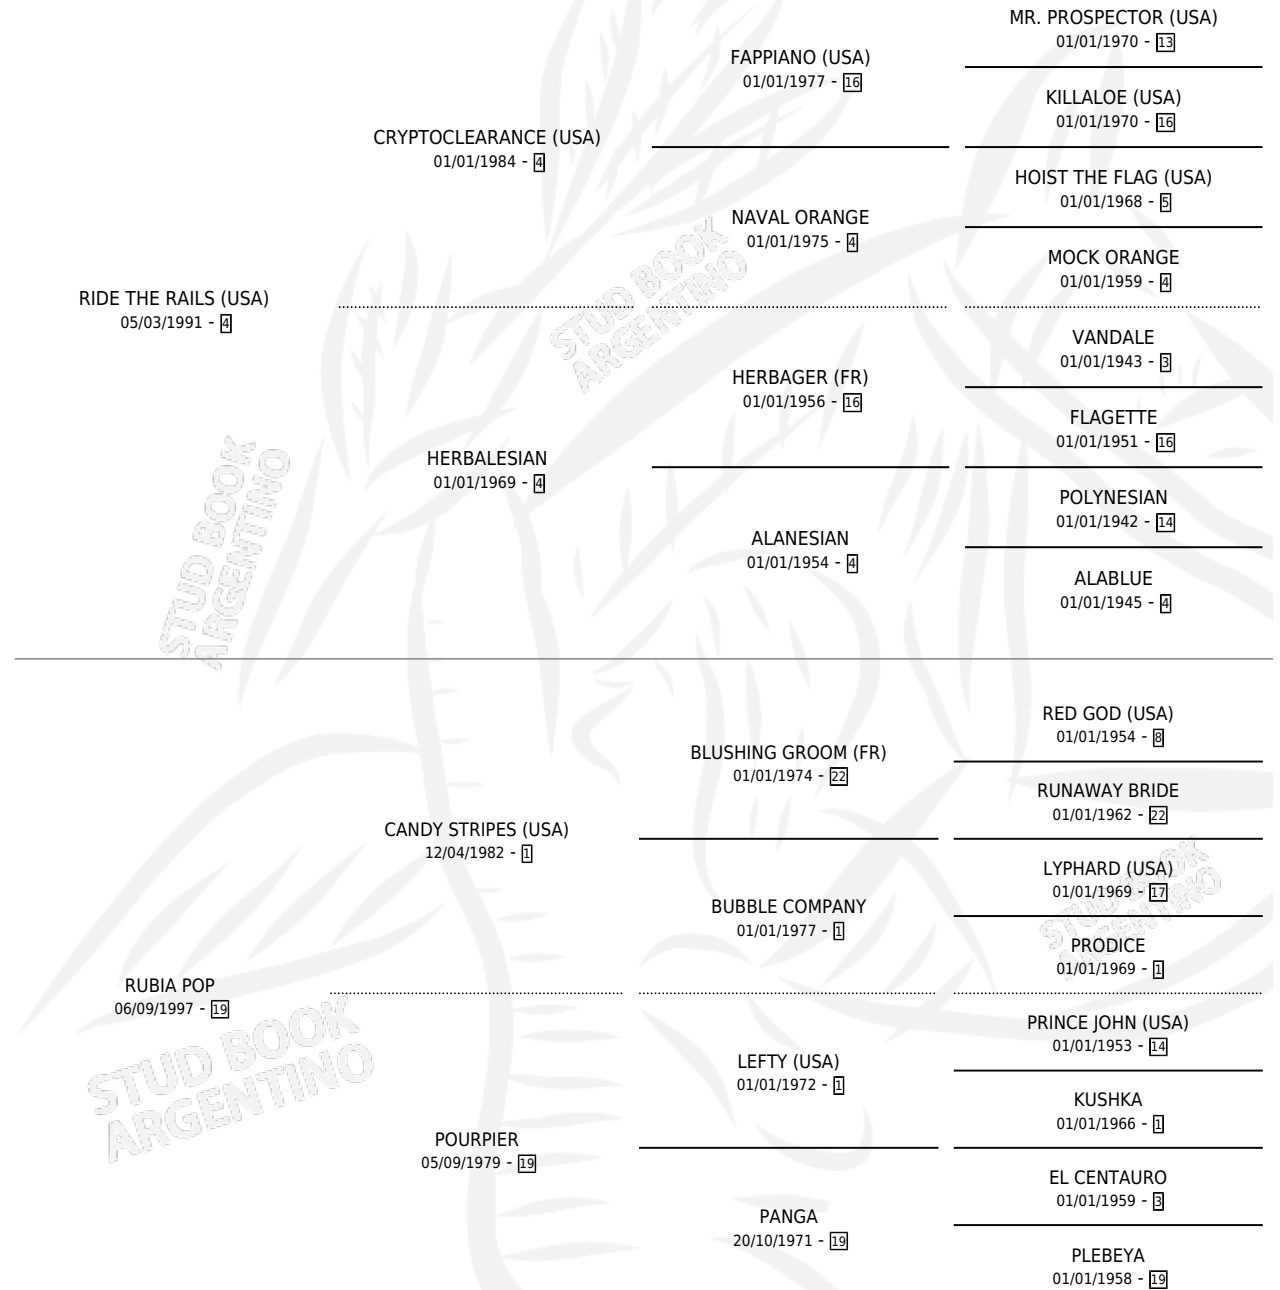

POPSY RIDE

por **RIDE THE RAILS (USA)** y **RUBIA POP** por **CANDY STRIPES (USA)**

Argentina · Hembra · Zaino Doradillo · SP · 03/08/2004
Familia 19-c · Volumen 38

ESTADO

TIPIFICACIÓN SANGUÍNEA	X
TIPIFICACIÓN POR ADN	✓
PASAPORTE	X
IDENTIFICACIÓN POR MICROCHIP	X
REPRODUCTOR	✓

Lugar de nacimiento: Abolengo
Criador: Abolengo

~

HIJOS

	MACHOS	HEMBRAS
9 NACIERON	3	6
5 CORRIERON	1	4
4 GANARON	1	3
0 GANADORES CL	0 GANADORES GR	0 GANADORES G1

PEDIGREE

CAMPAÑA

Solo carreras oficiales de Argentina