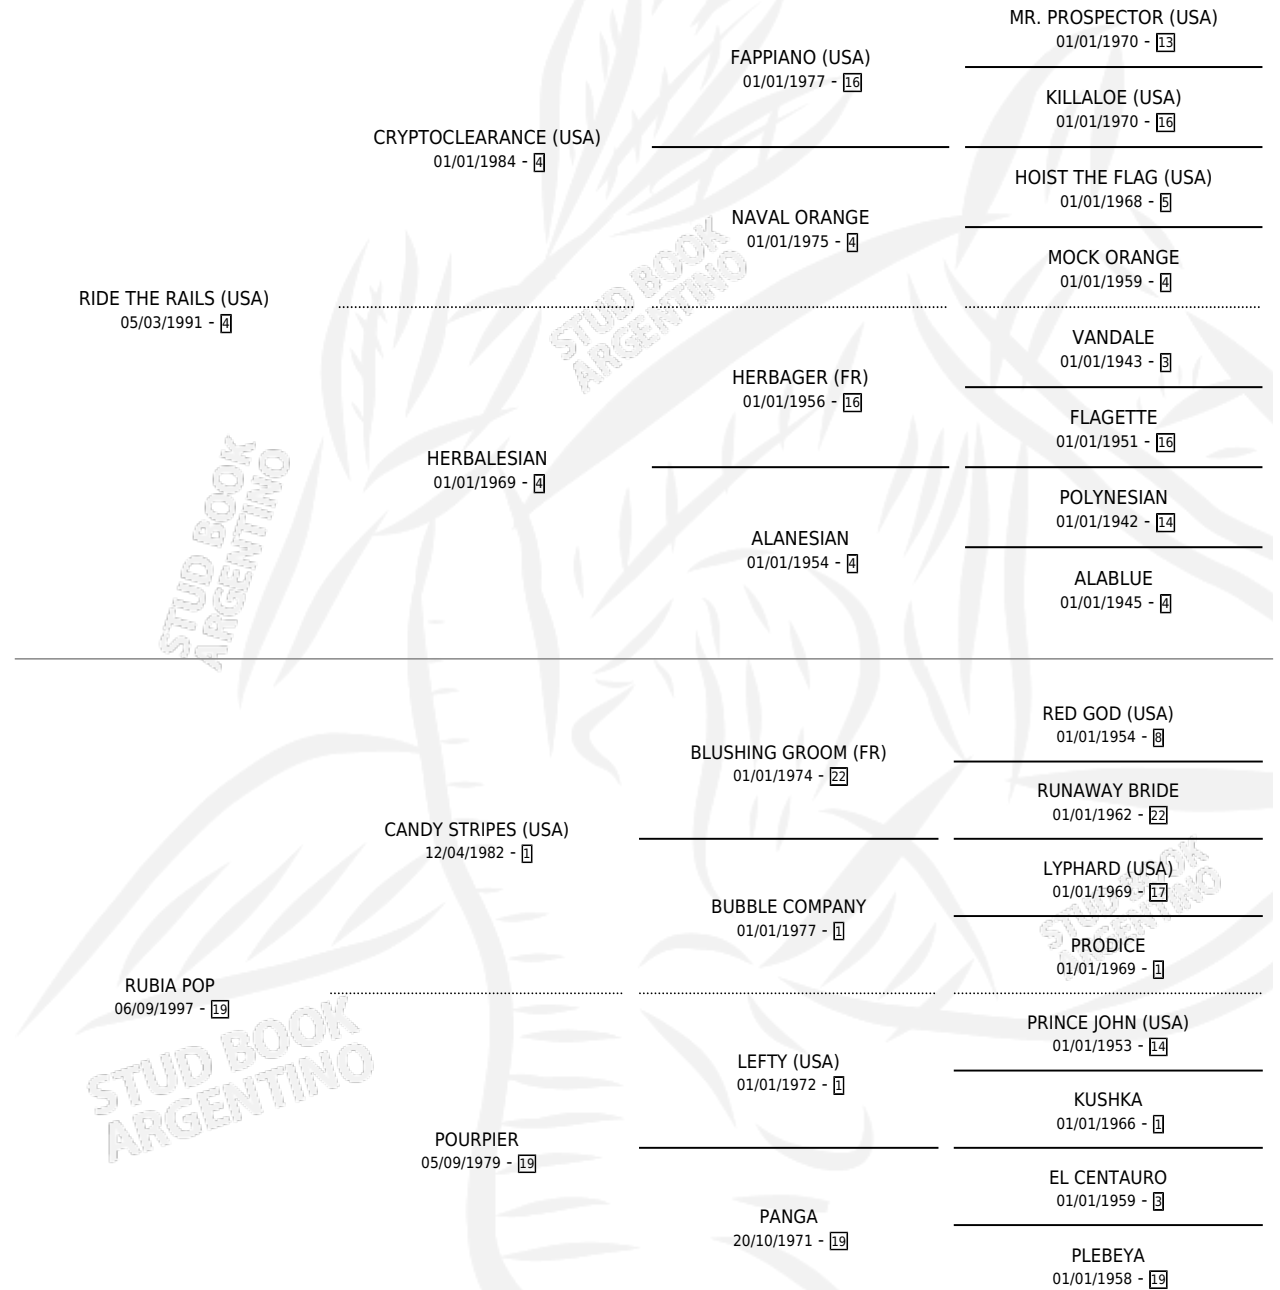

POPSY RIDE

por **RIDE THE RAILS (USA)** y **RUBIA POP** por **CANDY STRIPES (USA)**

Argentina · Hembra · Zaino Doradillo · SP · 03/08/2004
Familia 19-c · Volumen 38

ESTADO

TIPIFICACIÓN SANGUÍNEA	X
TIPIFICACIÓN POR ADN	✓
PASAPORTE	X
IDENTIFICACIÓN POR MICROCHIP	X
REPRODUCTOR	✓

Lugar de nacimiento: Abolengo

Criador: Abolengo

~

HIJOS

	MACHOS	HEMBRAS
9 NACIERON	3	6
5 CORRIERON	1	4
4 GANARON	1	3
0 GANADORES CL	0 GANADORES GR	0 GANADORES G1

PEDIGREE