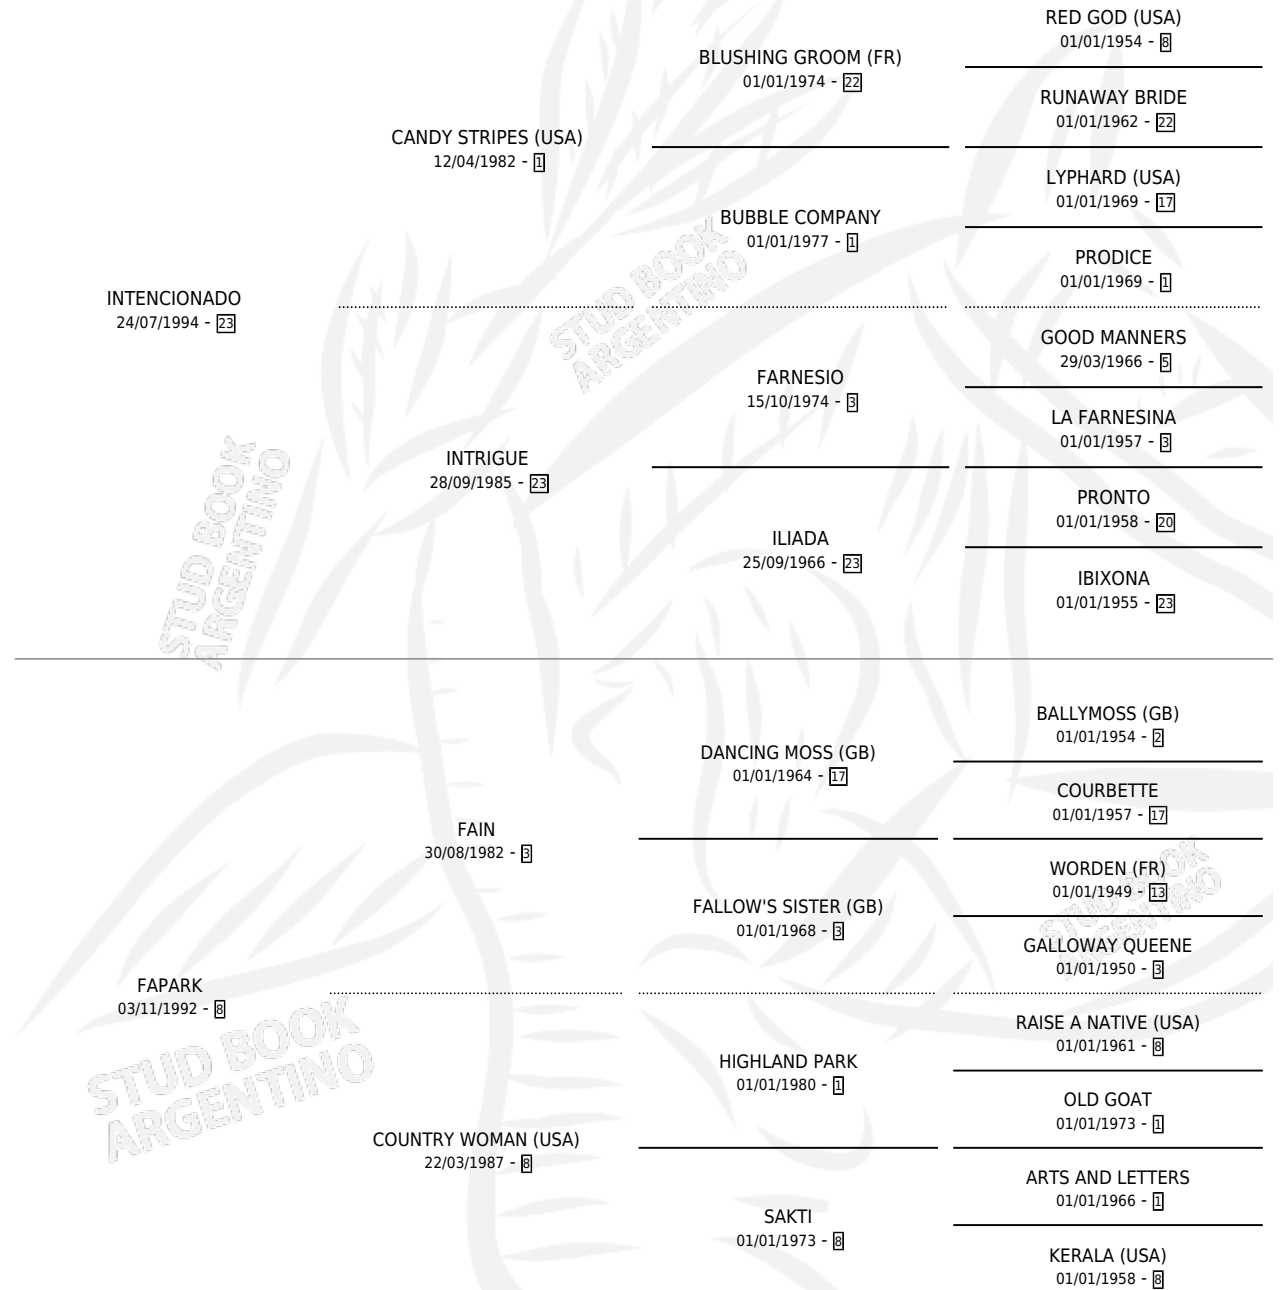

NOBLE ELINA

por **INTENCIONADO** y **FAPARK** por **FAIN**

Argentina · Hembra · Alazan · SP · 02/08/2004
Familia 8-h · Volumen 38

ESTADO

TIPIFICACIÓN SANGUÍNEA	X
TIPIFICACIÓN POR ADN	X
PASAPORTE	X
IDENTIFICACIÓN POR MICROCHIP	X
REPRODUCTOR	X

Lugar de nacimiento: La Nobleza

Criador: La Nobleza

PEDIGREE

NOBLE ELINA

Datos oficiales del Stud Book Argentino

Documento generado el 03/05/2026

studbook.org.ar