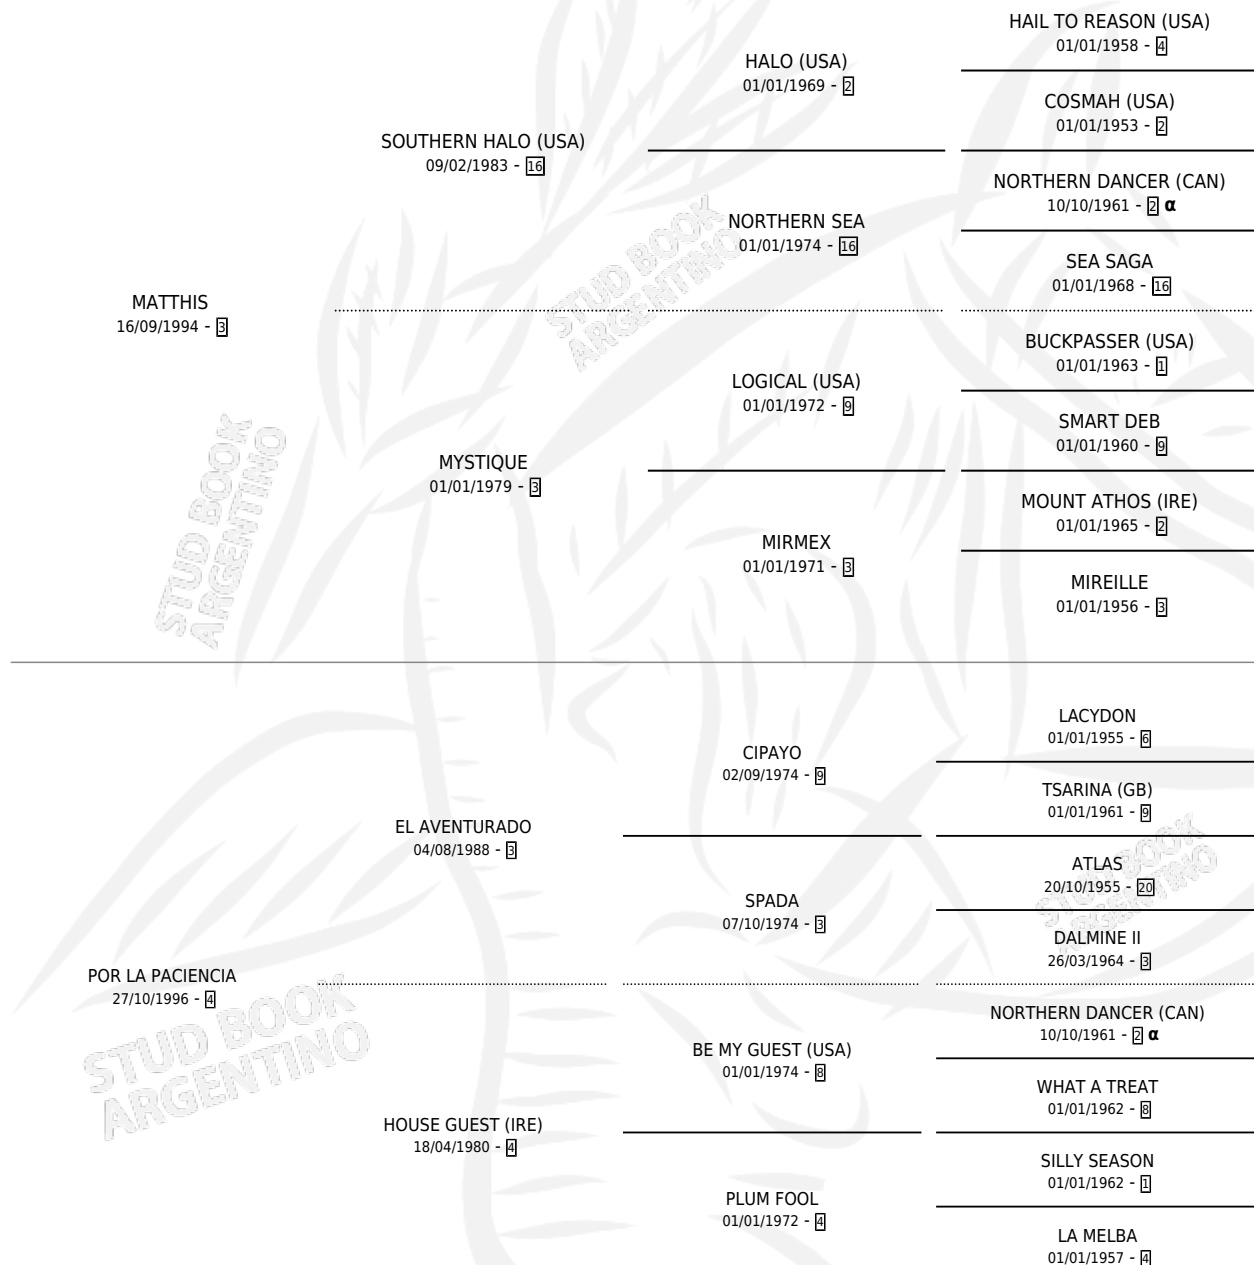

Lugar de nacimiento: Vadarkblar

Criador: Vadarkblar

~

HIJOS

	MACHOS	HEMBRAS
1 NACIERON	0	1

SIN ACTUACIONES

PEDIGREE

INBREEDING : α

CAMPAÑA

Solo carreras oficiales de Argentina

POR EDAD

EDAD	CC	1°	2°	3°	4°	5°	NP	CLC	CLG	CLCG1	CLGG1	IMPORTE	GANANCIA / CC
3 AÑOS	11	1	2	2	0	0	6	0	0	0	0	\$42,000	\$3,818
4 AÑOS	9	1	1	1	3	0	3	0	0	0	0	\$40,200	\$4,467
TOTALES	20	2	3	3	3	0	9	0	0	0	0	\$82,200	\$4,110
%		10.0%	15.0%	15.0%	15.0%	0.0%	45.0%	0.0%	0.0%	0.0%	0.0%		

Ganadora de 2 carreras en Palermo - \$82,200, a los 3 y 4 años.

POR DISTANCIA

HIPODROMO	CC	1°	2°	3°	4°	5°	NP	CLC	CLG	CLCG1	CLGG1	IMPORTE
SAN ISIDRO	2	0	0	0	1	0	1	0	0	0	0	\$1,800
1400 MTS	1	0	0	0	0	0	1	0	0	0	0	\$0
1200 MTS	1	0	0	0	1	0	0	0	0	0	0	\$1,800
PALERMO	18	2	3	3	2	0	7	0	0	0	0	\$80,400
1200 MTS	13	2	3	2	2	0	4	0	0	0	0	\$76,950
1400 MTS	2	0	0	0	0	0	1	0	0	0	0	\$0
1000 MTS	3	0	0	1	0	0	2	0	0	0	0	\$3,450