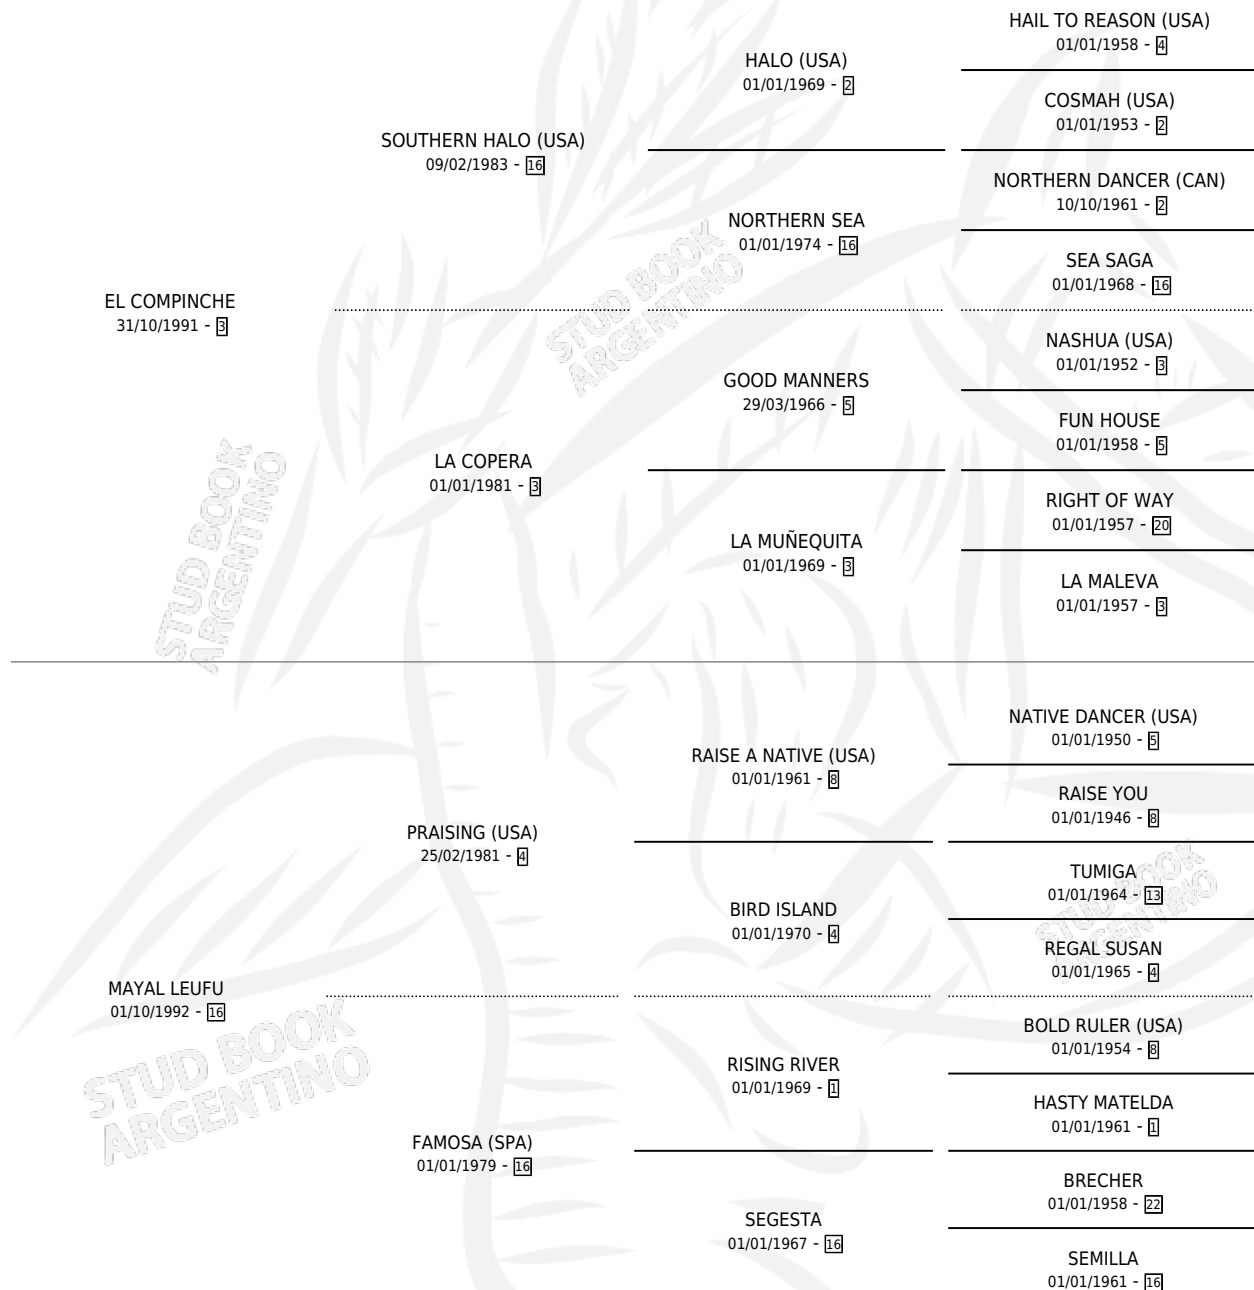

MANDADA

por **EL COMPINCHE** y **MAYAL LEUFU** por **PRAISING (USA)**

Argentina · Hembra · Zaino · SP · 23/07/2004
Familia 16-e · Volumen 38

ESTADO

TIPIFICACIÓN SANGUÍNEA	X
TIPIFICACIÓN POR ADN	X
PASAPORTE	X
IDENTIFICACIÓN POR MICROCHIP	X
REPRODUCTOR	X

Lugar de nacimiento: Las Camelias

Criador: Las Camelias

PEDIGREE

MANDADA

Datos oficiales del Stud Book Argentino

Documento generado el 10/05/2026

studbook.org.ar