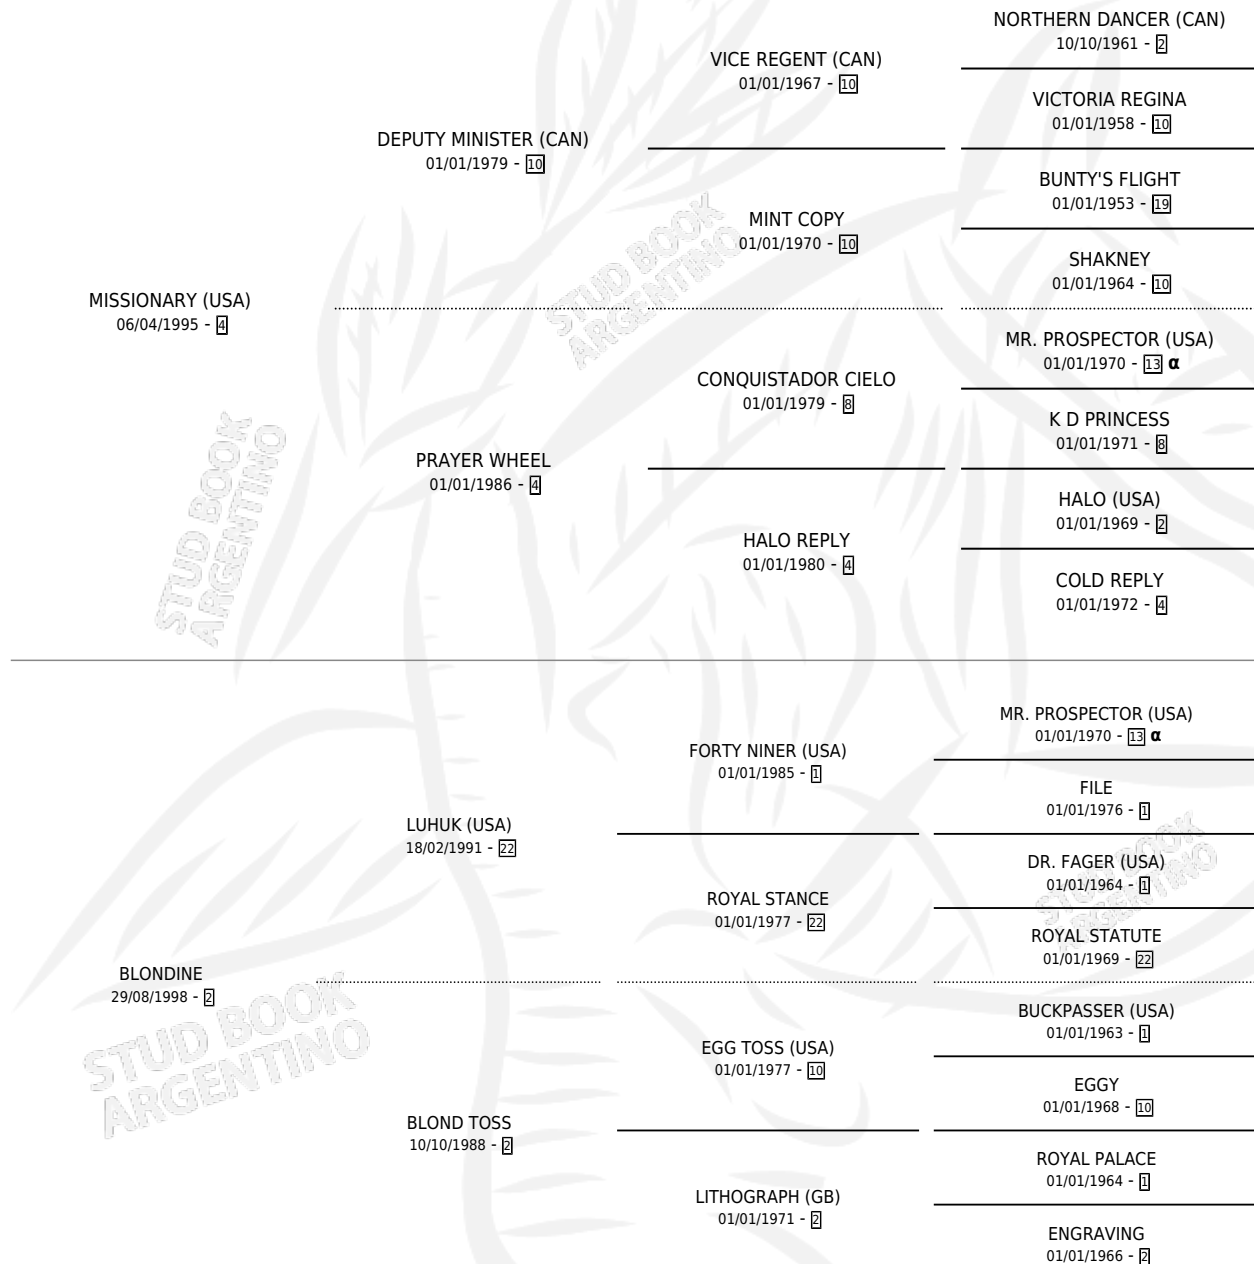

BLONDITA

por **MISSIONARY (USA)** y **BLONDINE** por **LUHUK (USA)**

Argentina · Hembra · Alazan · SP · 01/08/2004
Familia 2-i · Volumen 38

ESTADO

TIPIFICACIÓN SANGUÍNEA	X
TIPIFICACIÓN POR ADN	✓
PASAPORTE	X
IDENTIFICACIÓN POR MICROCHIP	X
REPRODUCTOR	✓

Lugar de nacimiento: Las Camelias
Criador: Terenziani Abel Angel

~

HIJOS

	MACHOS	HEMBRAS
3 NACIERON	2	1
SIN ACTUACIONES		

PEDIGREE

INBREEDING : α

CAMPAÑA

Solo carreras oficiales de Argentina

Ganadora de 4 carreras en San Isidro - \$138,972, a los 4 y 5 años.

POR DISTANCIA

HIPODROMO	CC	1°	2°	3°	4°	5°	NP	CLC	CLG	CLCG1	CLGG1	IMPORTE
SAN ISIDRO	15	4	3	0	2	1	5	0	0	0	0	\$127,422
2000 MTS	4	0	3	0	0	0	1	0	0	0	0	\$32,022
1600 MTS	7	2	0	0	1	1	3	0	0	0	0	\$42,800
1800 MTS	2	2	0	0	0	0	0	0	0	0	0	\$51,000
1400 MTS	2	0	0	0	1	0	1	0	0	0	0	\$1,600
PALERMO	3	0	0	2	0	0	1	0	0	0	0	\$5,400
1400 MTS	3	0	0	2	0	0	1	0	0	0	0	\$5,400
LA PLATA	1	0	1	0	0	0	0	0	0	0	0	\$6,150
1600 MTS	1	0	1	0	0	0	0	0	0	0	0	\$6,150

SERVICIOS

Servicios **4** / Nacimientos **3** / Efectividad **75.00%**

PADRILLO	PRODUCTO	CRIADOR	1ER SERVICIO	ÚLTIMO SERVICIO
VIOLENCE (USA)	∅		17/08/2014	17/08/2014
SIXTIES ICON (GB)	BAROLERA (H A, 14/10/2013)	TERENZIANI ABEL ANGEL	10/11/2012	10/11/2012
BELLA SHAMBROCK (USA)	BASSMAN (M A, 03/10/2012)	TERENZIANI ABEL ANGEL	29/10/2011	29/10/2011
WOOD BE WILLING (USA)	EL BRODI (M A, 24/08/2011)	TERENZIANI ABEL ANGEL	18/09/2010	18/09/2010