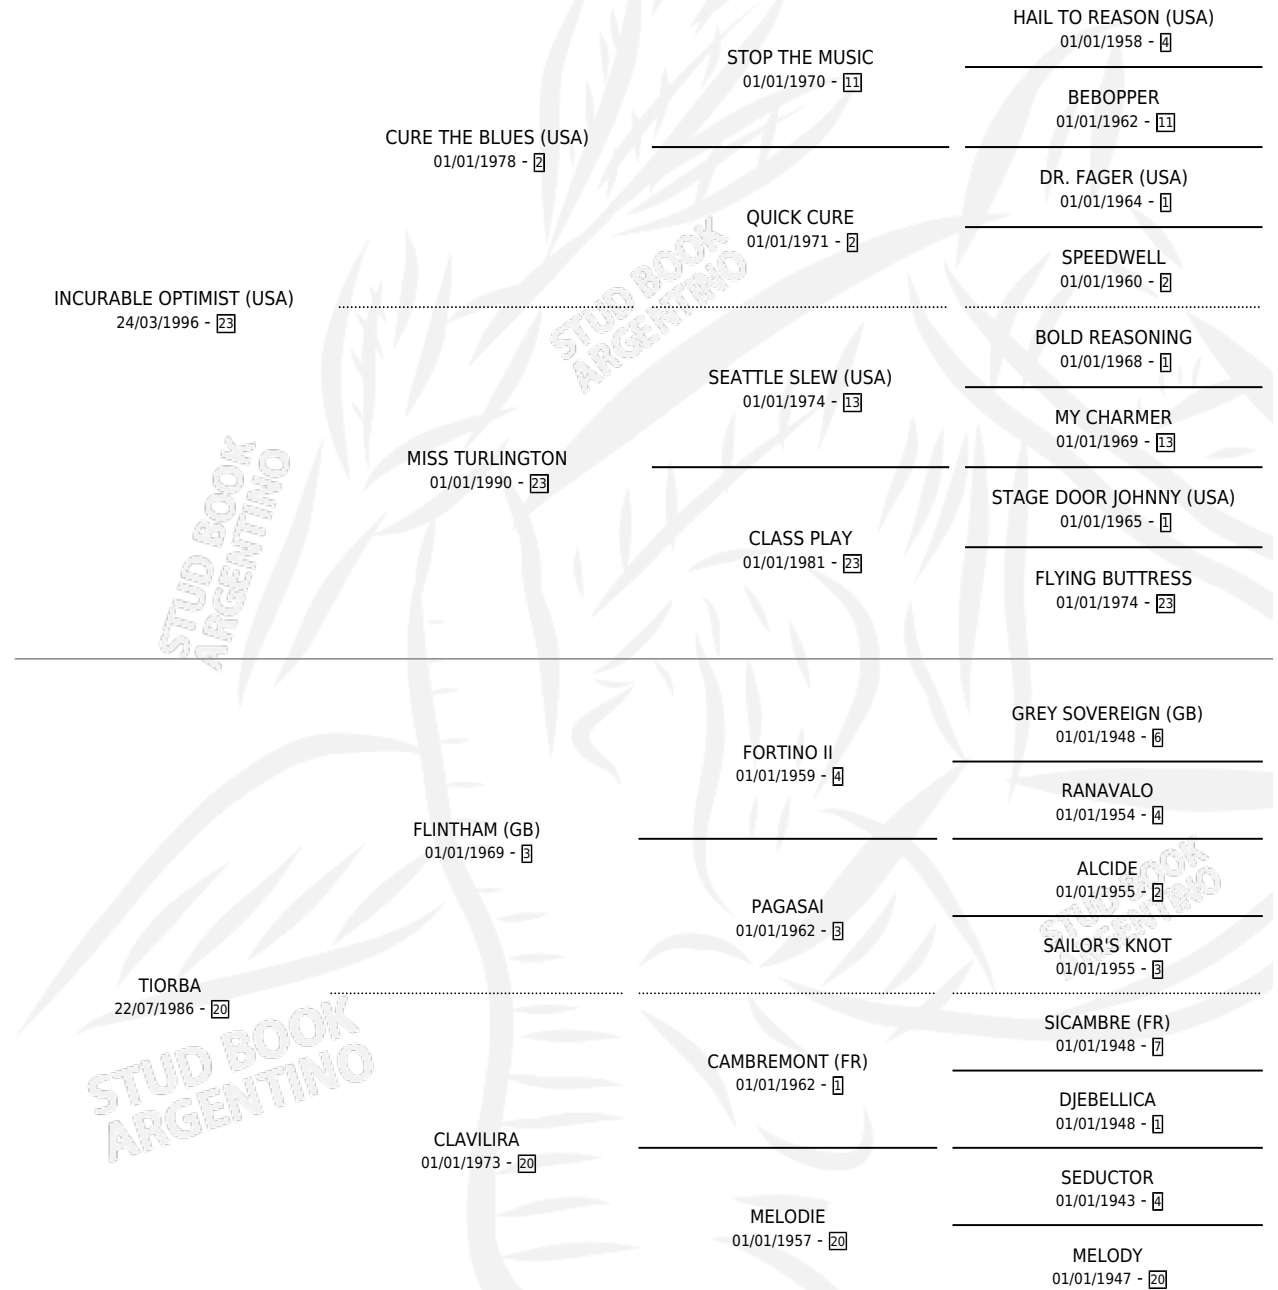

OPTIORA

por **INCURABLE OPTIMIST (USA)** y **TIORBA** por **FLINTHAM (GB)**

Argentina · Hembra · Zaino · SP · 17/07/2004
Familia 20-d · Volumen 38

ESTADO

TIPIFICACIÓN SANGUÍNEA	X
TIPIFICACIÓN POR ADN	✓
PASAPORTE	X
IDENTIFICACIÓN POR MICROCHIP	X
REPRODUCTOR	✓

Lugar de nacimiento: Melincue
Criador: Melincue

~

HIJOS

	MACHOS	HEMBRAS
3 NACIERON	2	1
SIN ACTUACIONES		

PEDIGREE

CAMPAÑA

Solo carreras oficiales de Argentina

POR EDAD