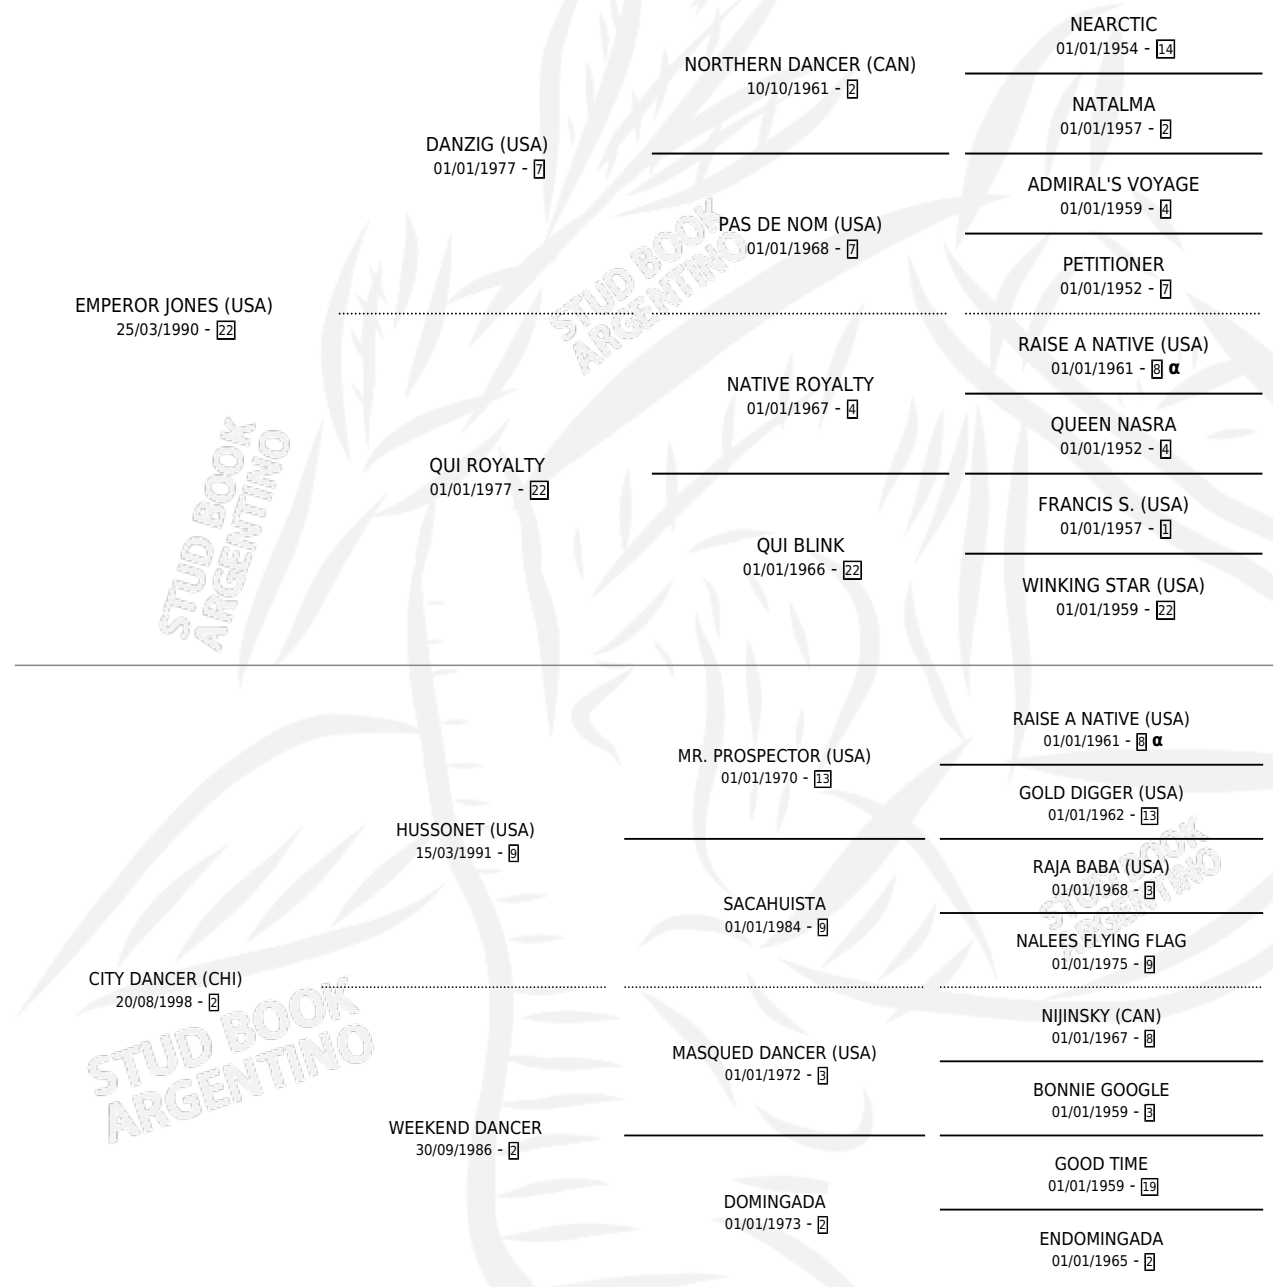

CITY EMPEROR

por **EMPEROR JONES (USA)** y **CITY DANCER (CHI)** por **HUSSONET (USA)**

PEDIGREE

Argentina · Macho · Zaino · SP · 28/07/2004
Familia 2-e · Volumen 38

ESTADO

TIPIFICACIÓN SANGUÍNEA	✓
TIPIFICACIÓN POR ADN	✓
PASAPORTE	X
IDENTIFICACIÓN POR MICROCHIP	X
REPRODUCTOR	✓

Lugar de nacimiento: Firmamento
Criador: Firmamento

~

HIJOS

	MACHOS	HEMBRAS
1 NACIERON	0	1
SIN ACTUACIONES		

INBREEDING : α

~

CAMPAÑA

Solo carreras oficiales de Argentina