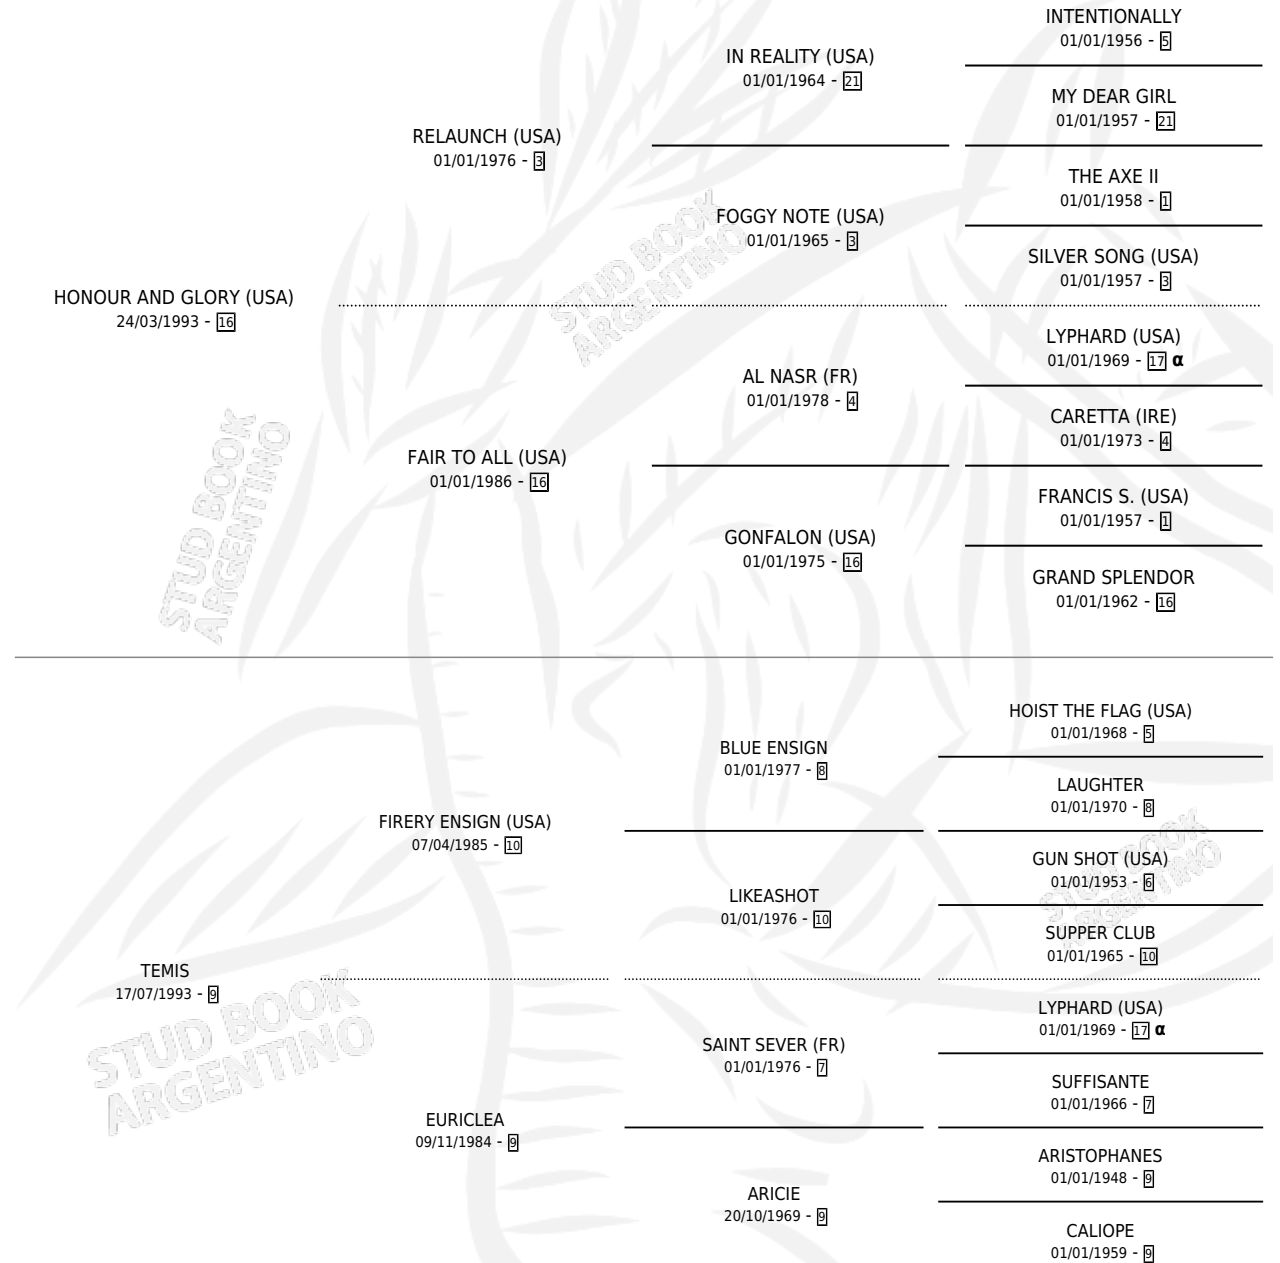

TEMIS GLORY

por HONOUR AND GLORY (USA) y TEMIS por FIRERY
ENSIGN (USA)

Argentina · Macho · Zaino · SP · 02/08/2004
Familia 9-g · Volumen 38

ESTADO

TIPIFICACIÓN SANGUÍNEA	X
TIPIFICACIÓN POR ADN	✓
PASAPORTE	X
IDENTIFICACIÓN POR MICROCHIP	X
REPRODUCTOR	X

Lugar de nacimiento: De La Pomme
Criador: De La Pomme

PEDIGREE

INBREEDING : α

CAMPAÑA

Solo carreras oficiales de Argentina

POR EDAD

EDAD	CC	1°	2°	3°	4°	5°	NP	CLC	CLG	CLCG1	CLGG1	IMPORTE	GANANCIA / CC
3 AÑOS	3	1	0	0	0	1	1	0	0	0	0	\$24,500	\$8,167
4 AÑOS	4	0	0	0	1	0	3	0	0	0	0	\$2,500	\$625
5 AÑOS	1	0	0	0	0	0	1	0	0	0	0	\$0	\$0
TOTALES	8	1	0	0	1	1	5	0	0	0	0	\$27,000	\$3,375
%		12.5%	0.0%	0.0%	12.5%	12.5%	62.5%	0.0%	0.0%	0.0%	0.0%		

Ganador en San Isidro - \$27,000, a los 3 años.

POR DISTANCIA

HIPODROMO	CC	1°	2°	3°	4°	5°	NP	CLC	CLG	CLCG1	CLGG1	IMPORTE
LA PLATA	2	0	0	0	0	0	2	0	0	0	0	\$0
1000 MTS	1	0	0	0	0	0	1	0	0	0	0	\$0
1100 MTS	1	0	0	0	0	0	1	0	0	0	0	\$0
SAN ISIDRO	4	1	0	0	1	0	2	0	0	0	0	\$25,000
1200 MTS	4	1	0	0	1	0	2	0	0	0	0	\$25,000
PALERMO	2	0	0	0	0	1	1	0	0	0	0	\$2,000
1200 MTS	2	0	0	0	0	1	1	0	0	0	0	\$2,000