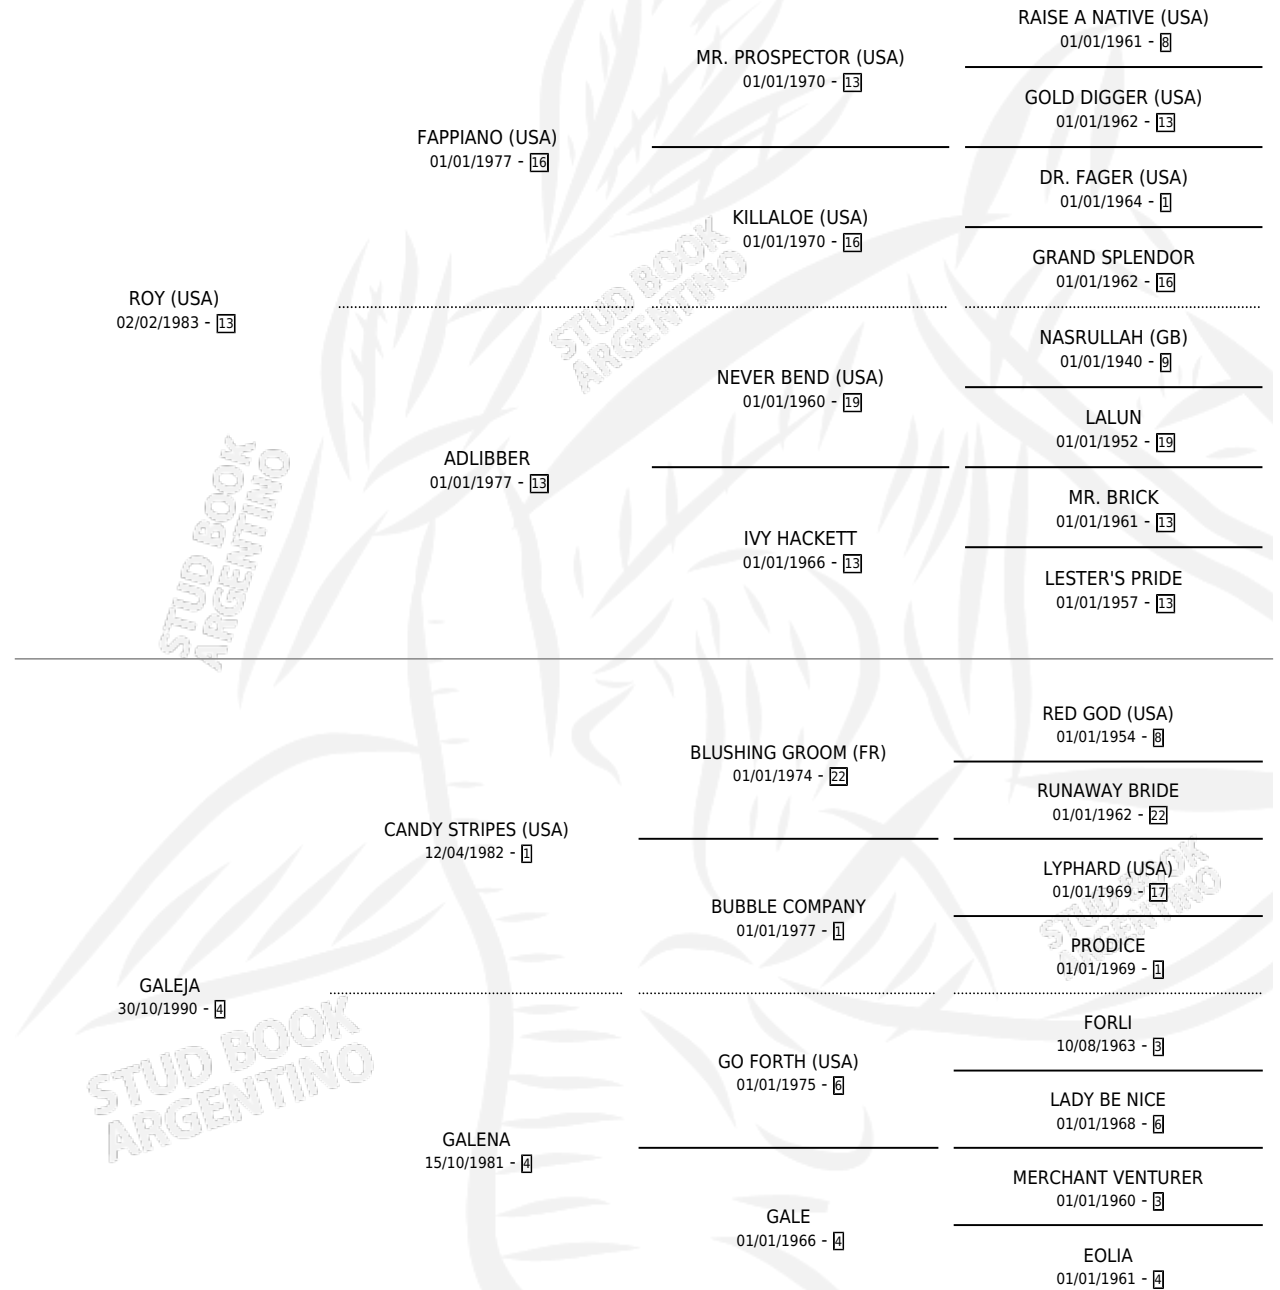

GRANDERA

por ROY (USA) y GALEJA por CANDY STRIPES (USA)

Argentina · Hembra · Alazan · SP · 25/07/2004
Familia 4-k · Volumen 38

ESTADO

TIPIFICACIÓN SANGUÍNEA	X
TIPIFICACIÓN POR ADN	✓
PASAPORTE	X
IDENTIFICACIÓN POR MICROCHIP	X
REPRODUCTOR	✓

Lugar de nacimiento: La Esperanza

Criador: La Esperanza

~

HIJOS

	MACHOS	HEMBRAS
9 NACIERON	5	4
7 CORRIERON	3	4
5 GANARON	1	4
0 GANADORES CL	0 GANADORES GR	0 GANADORES G1

PEDIGREE

CAMPAÑA

Solo carreras oficiales de Argentina

Ganadora de 4 carreras en San Isidro y Palermo - \$186,460, a los 2,3 y 4 años, incluso Bolivia **[L]**, 2da Lombardo Hcap, 3ra Fdez. Guerrico **[G2]**.

POR DISTANCIA

HIPODROMO	CC	1°	2°	3°	4°	5°	NP	CLC	CLG	CLCG1	CLGG1	IMPORTE
PALERMO	4	1	1	0	0	0	2	2	1	0	0	\$42,750
1400 MTS	4	1	1	0	0	0	2	2	1	0	0	\$42,750
SAN ISIDRO	12	3	4	2	0	1	2	3	0	1	0	\$143,710
1600 MTS	8	2	2	2	0	0	2	3	0	1	0	\$99,375
1400 MTS	4	1	2	0	0	1	0	0	0	0	0	\$44,335