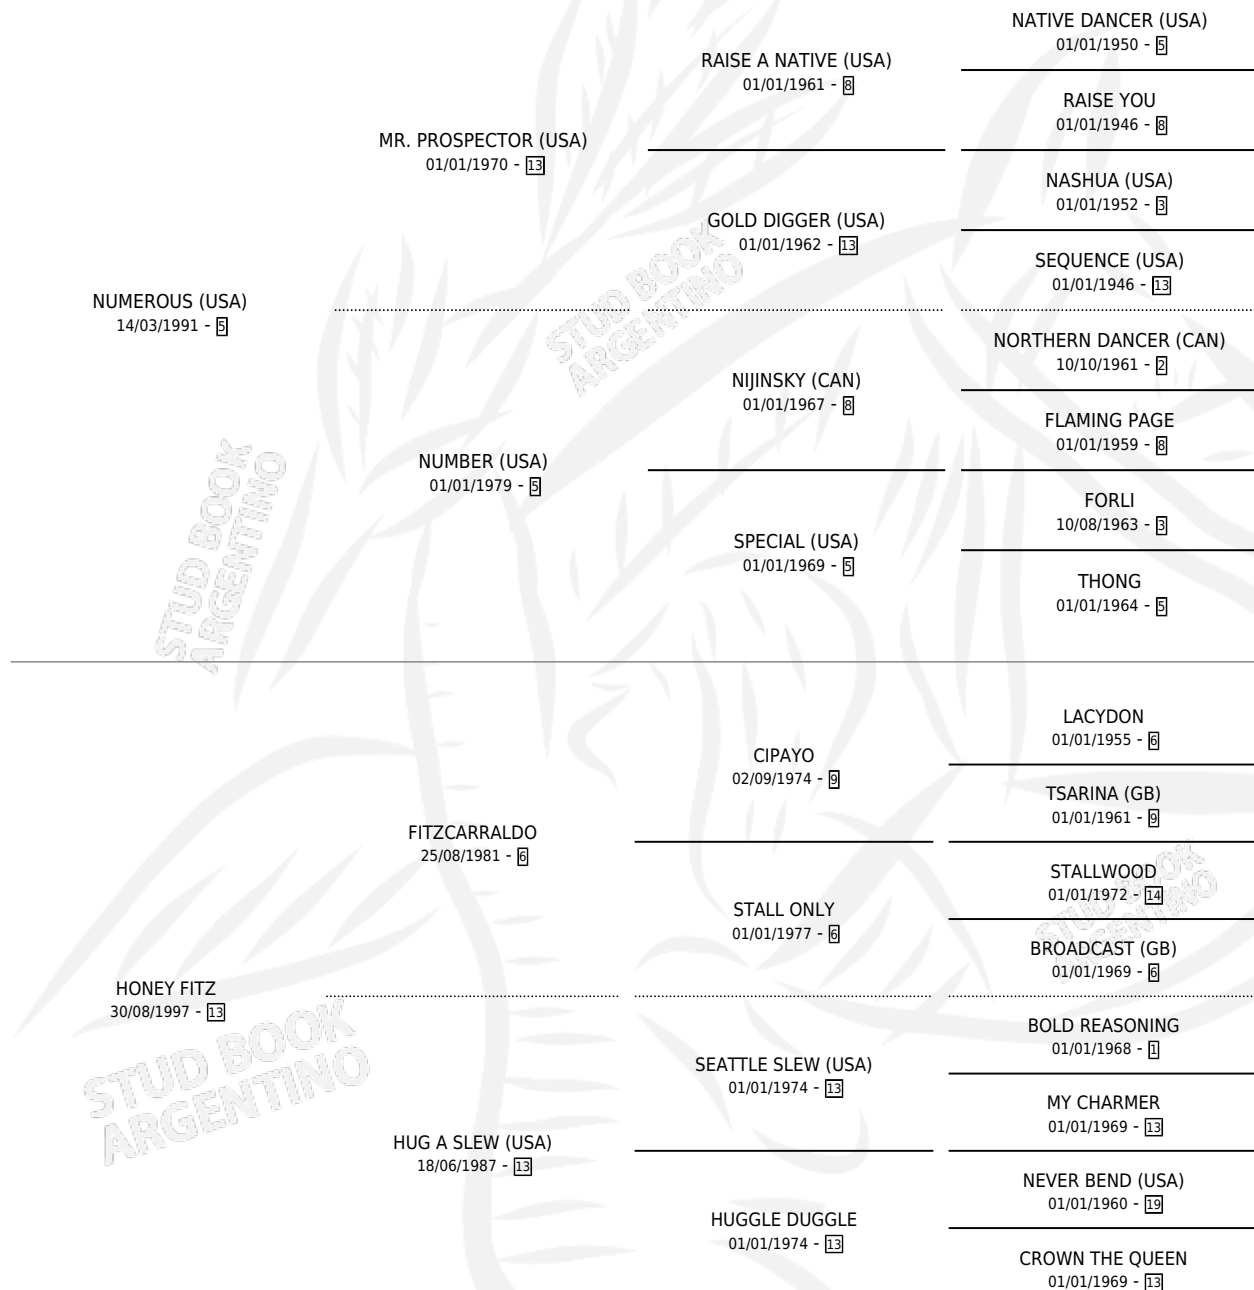

MISS SLEW

por **NUMEROUS (USA)** y **HONEY FITZ** por **FITZCARRALDO**

Argentina · Hembra · Zaino · SP · 24/07/2004
Familia 13-c · Volumen 38

ESTADO

TIPIFICACIÓN SANGUÍNEA	X
TIPIFICACIÓN POR ADN	✓
PASAPORTE	X
IDENTIFICACIÓN POR MICROCHIP	X
REPRODUCTOR	✓

Lugar de nacimiento: Firmamento

Criador: Firmamento

~

HIJOS

	MACHOS	HEMBRAS
11 NACIERON	3	8
8 CORRIERON	3	5
6 GANARON	1	5
0 GANADORES CL	0 GANADORES GR	0 GANADORES G1

PEDIGREE

CAMPAÑA

Solo carreras oficiales de Argentina