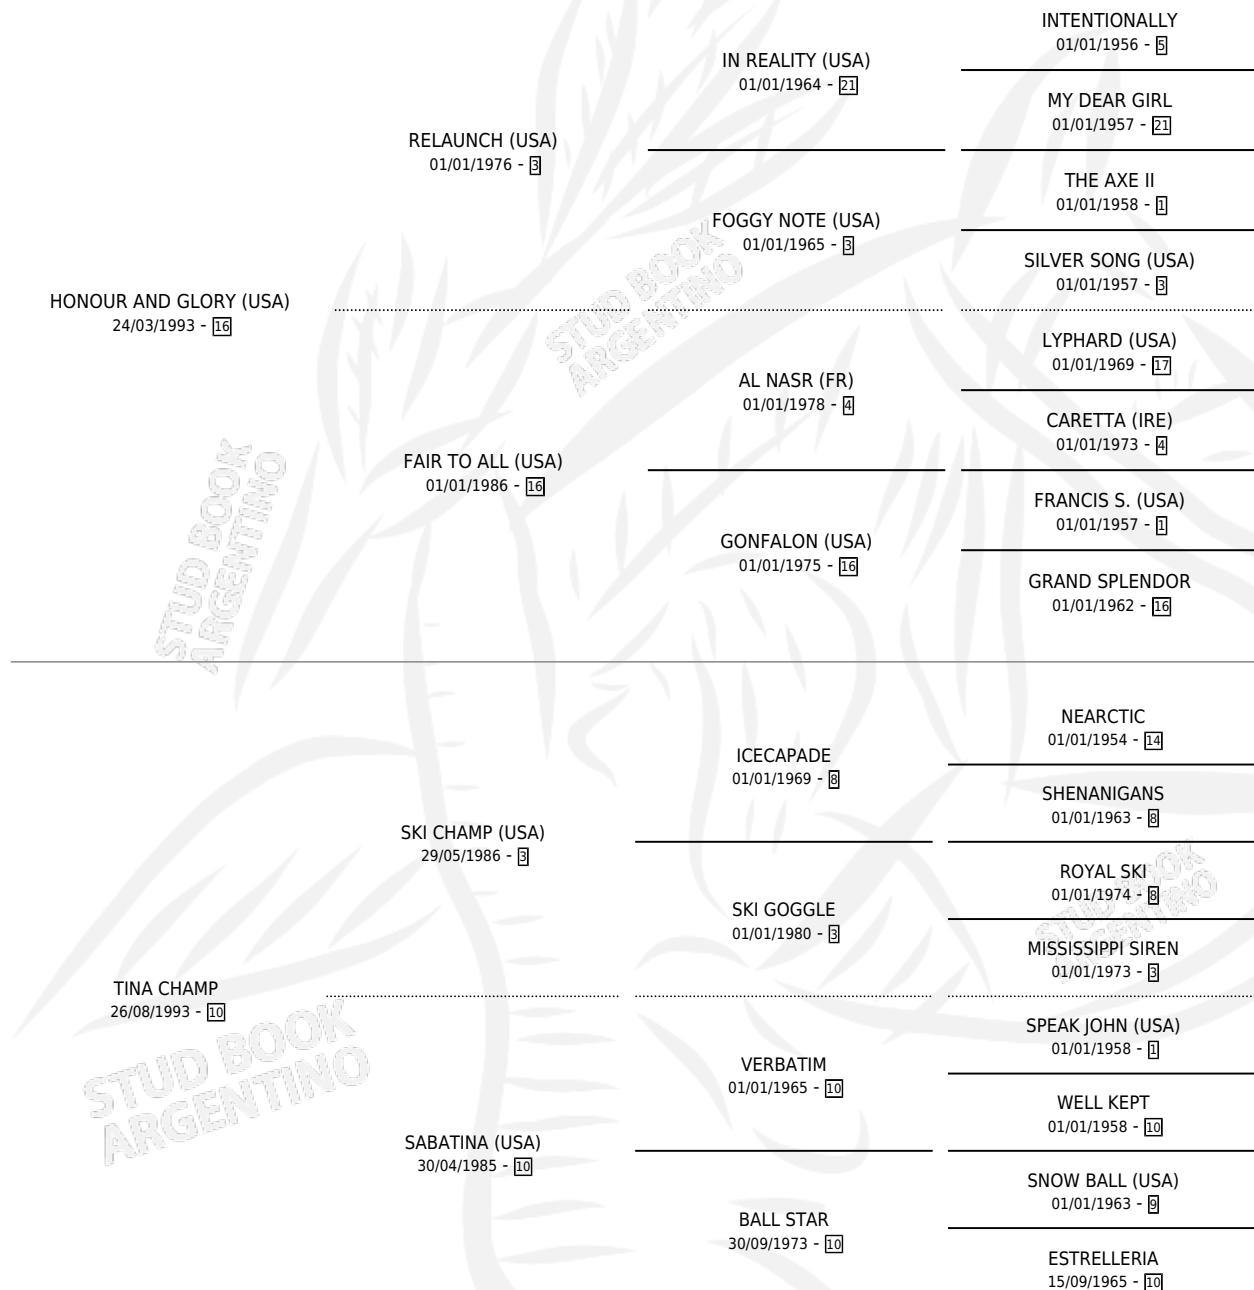

TINA GLORY

por **HONOUR AND GLORY (USA)** y **TINA CHAMP** por **SKI CHAMP (USA)**

Argentina · Hembra · Zaino Doradillo · SP · 22/07/2004
Familia 10 · Volumen 38

ESTADO

TIPIFICACIÓN SANGUÍNEA	X
TIPIFICACIÓN POR ADN	✓
PASAPORTE	X
IDENTIFICACIÓN POR MICROCHIP	X
REPRODUCTOR	✓

Lugar de nacimiento: Firmamento

Criador: Firmamento

~

HIJOS

	MACHOS	HEMBRAS
13 NACIERON	7	6
10 CORRIERON	6	4
6 GANARON	4	2
0 GANADORES CL	0 GANADORES GR	0 GANADORES G1

PEDIGREE

CAMPAÑA

Solo carreras oficiales de Argentina