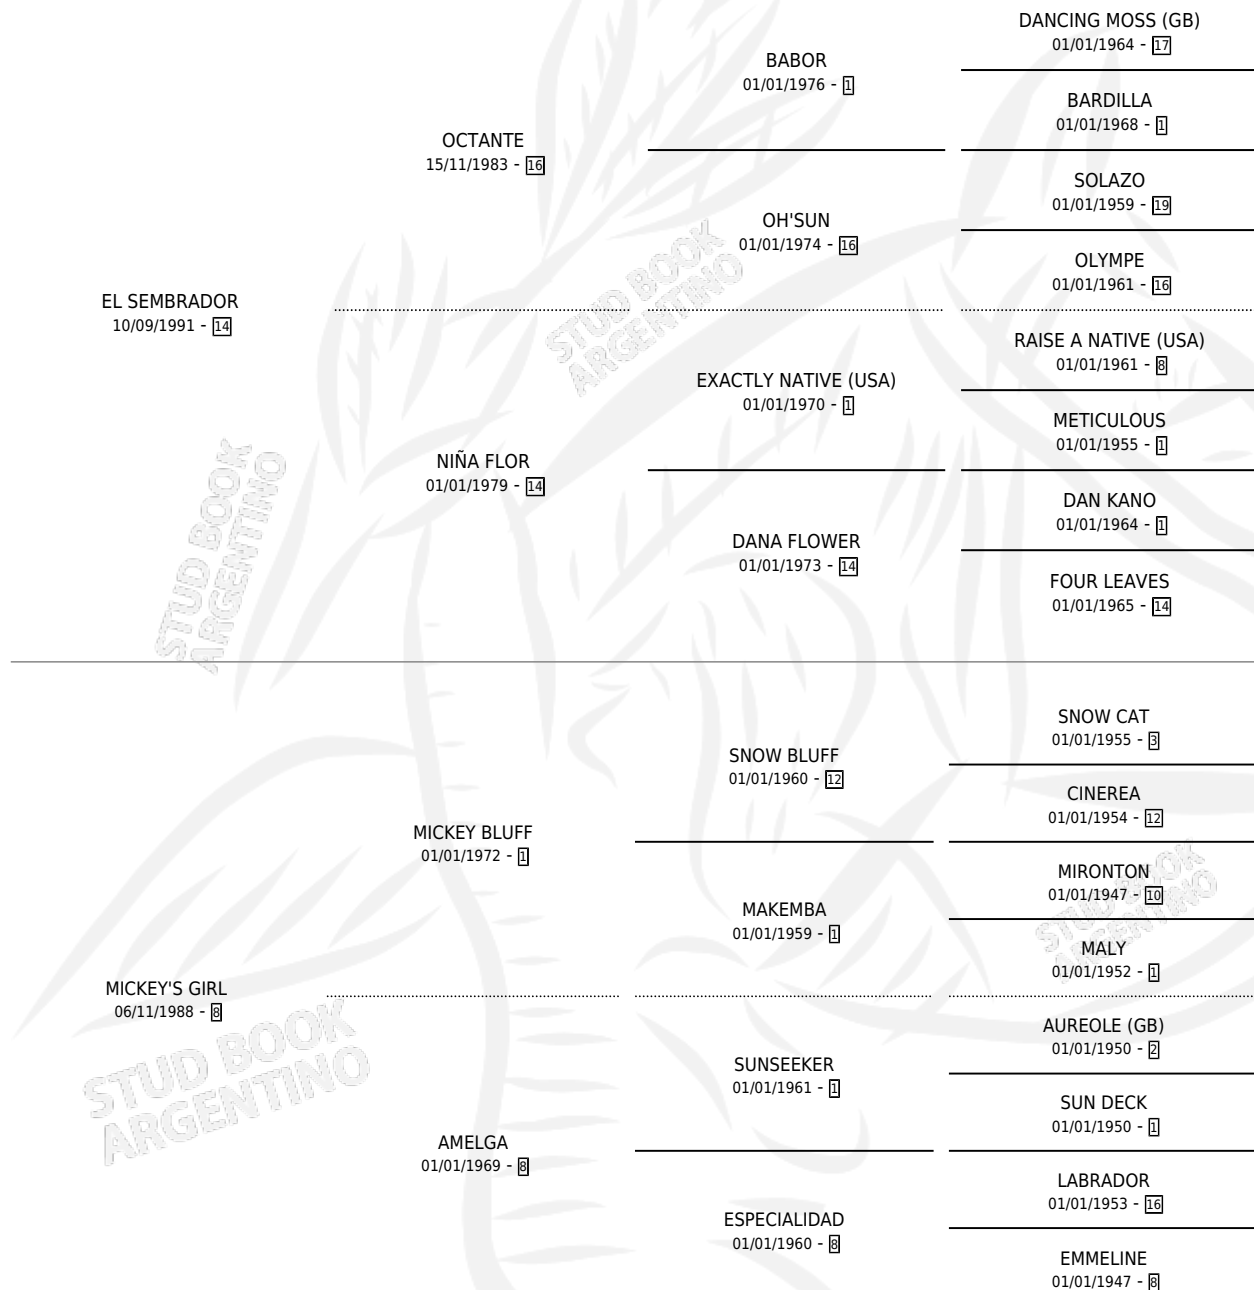

EL MICKEY

por **EL SEMBRADOR** y **MICKEY'S GIRL** por **MICKEY BLUFF**

Argentina · Macho · Alazan · SP · 21/07/2004
Familia 8-k · Volumen 38

ESTADO

TIPIFICACIÓN SANGUÍNEA	✓
TIPIFICACIÓN POR ADN	✓
PASAPORTE	X
IDENTIFICACIÓN POR MICROCHIP	X
REPRODUCTOR	X

Lugar de nacimiento: El Tala
Criador: Crespo Felix Eduardo

PEDIGREE

CAMPAÑA

Solo carreras oficiales de Argentina

POR EDAD

EDAD	CC	1°	2°	3°	4°	5°	NP	CLC	CLG	CLCG1	CLGG1	IMPORTE	GANANCIA / CC
2 AÑOS	1	0	0	0	0	0	1	0	0	0	0	\$0	\$0
3 AÑOS	12	0	0	1	2	2	7	0	0	0	0	\$8,510	\$709
4 AÑOS	6	0	0	0	1	2	3	0	0	0	0	\$3,740	\$623
TOTALES	19	0	0	1	3	4	11	0	0	0	0	\$12,250	\$645
%		0.0%	0.0%	5.3%	15.8%	21.1%	57.9%	0.0%	0.0%	0.0%	0.0%		