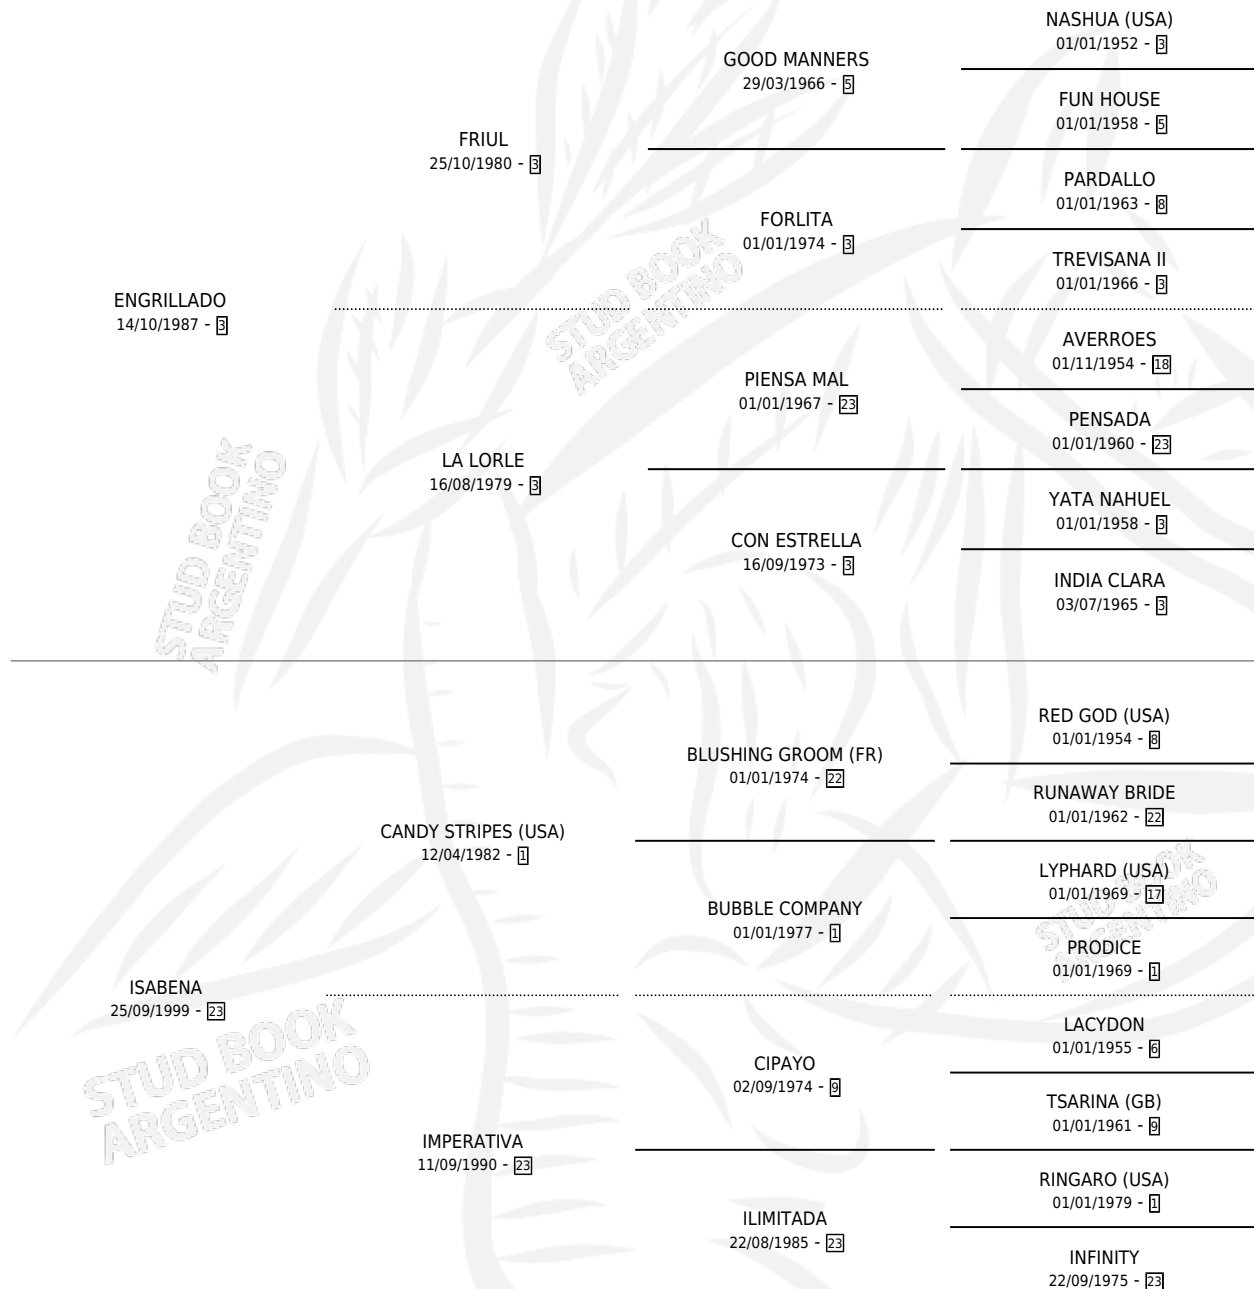

IBLA

por ENGRILLADO y ISABENA por CANDY STRIPES (USA)

Argentina · Hembra · Alazan · SP · 22/07/2004
Familia 23-a · Volumen 38

ESTADO

TIPIFICACIÓN SANGUÍNEA	X
TIPIFICACIÓN POR ADN	✓
PASAPORTE	X
IDENTIFICACIÓN POR MICROCHIP	X
REPRODUCTOR	✓

Lugar de nacimiento: Clausan
Criador: Clausan

~

HIJOS

	MACHOS	HEMBRAS
4 NACIERON	3	1
2 CORRIERON	2	0
1 GANARON	1	0
0 GANADORES CL	0 GANADORES GR	0 GANADORES G1

PEDIGREE