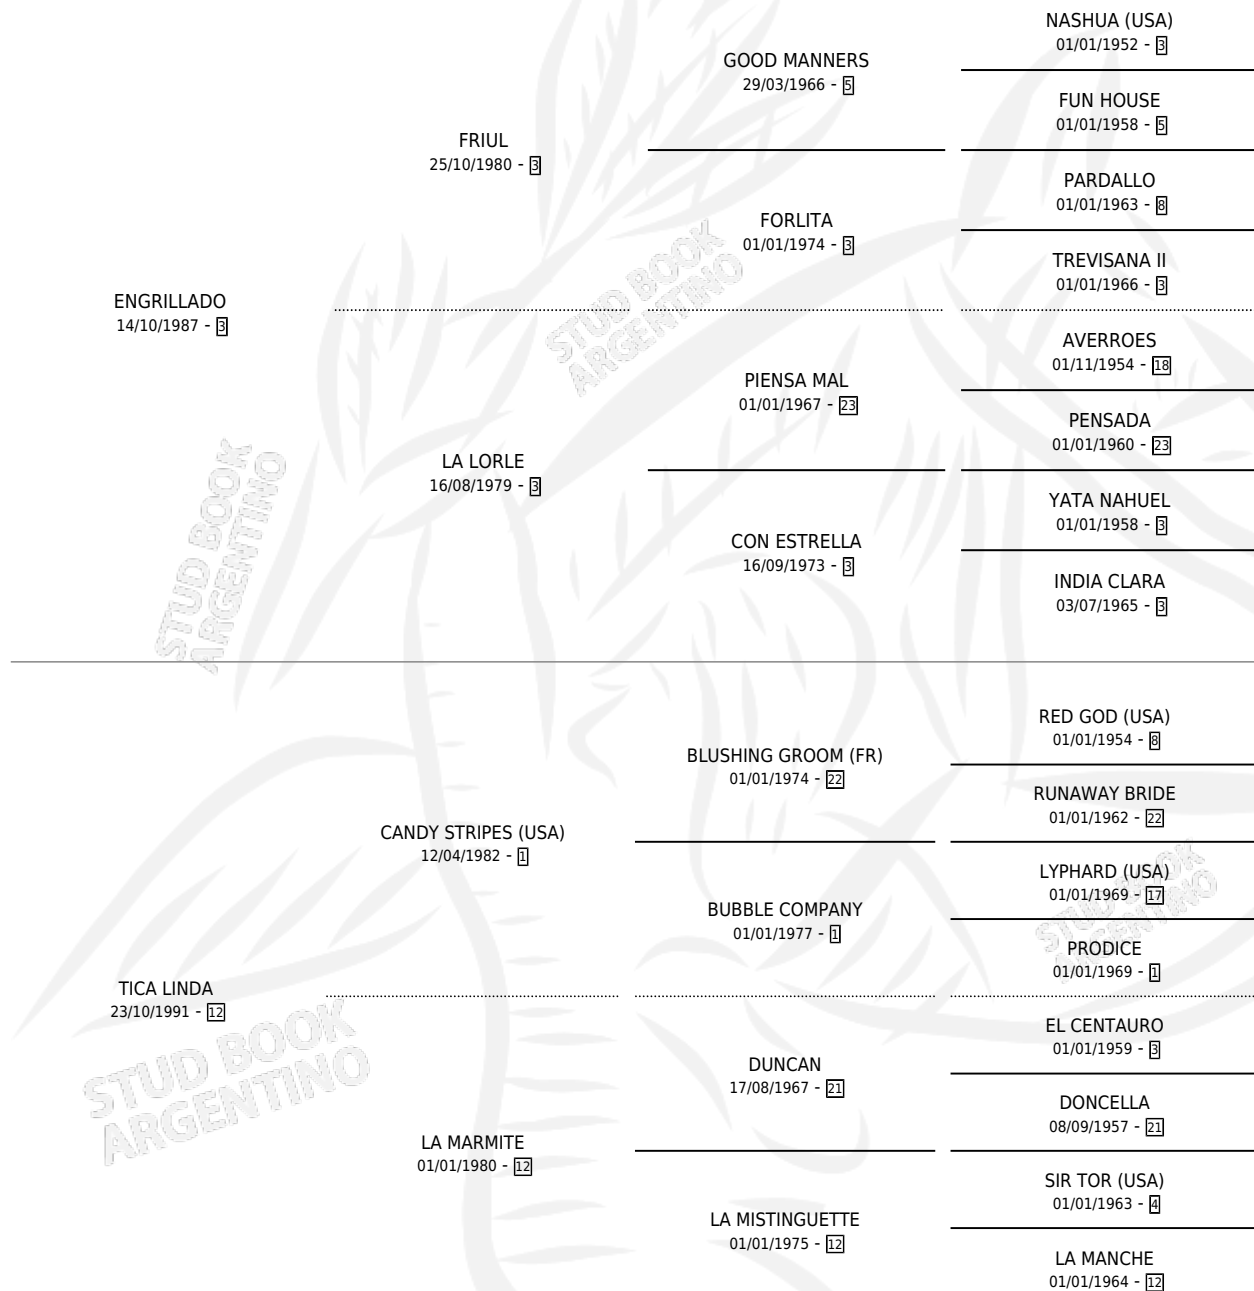

TINDARI

por ENGRILLADO y TICA LINDA por CANDY STRIPES (USA)

Argentina · Macho · Zaino Negro · SP · 18/07/2004
Familia 12-d · Volumen 38

ESTADO

TIPIFICACIÓN SANGUÍNEA	X
TIPIFICACIÓN POR ADN	✓
PASAPORTE	X
IDENTIFICACIÓN POR MICROCHIP	X
REPRODUCTOR	X

Lugar de nacimiento: Clausan
Criador: Clausan

PEDIGREE