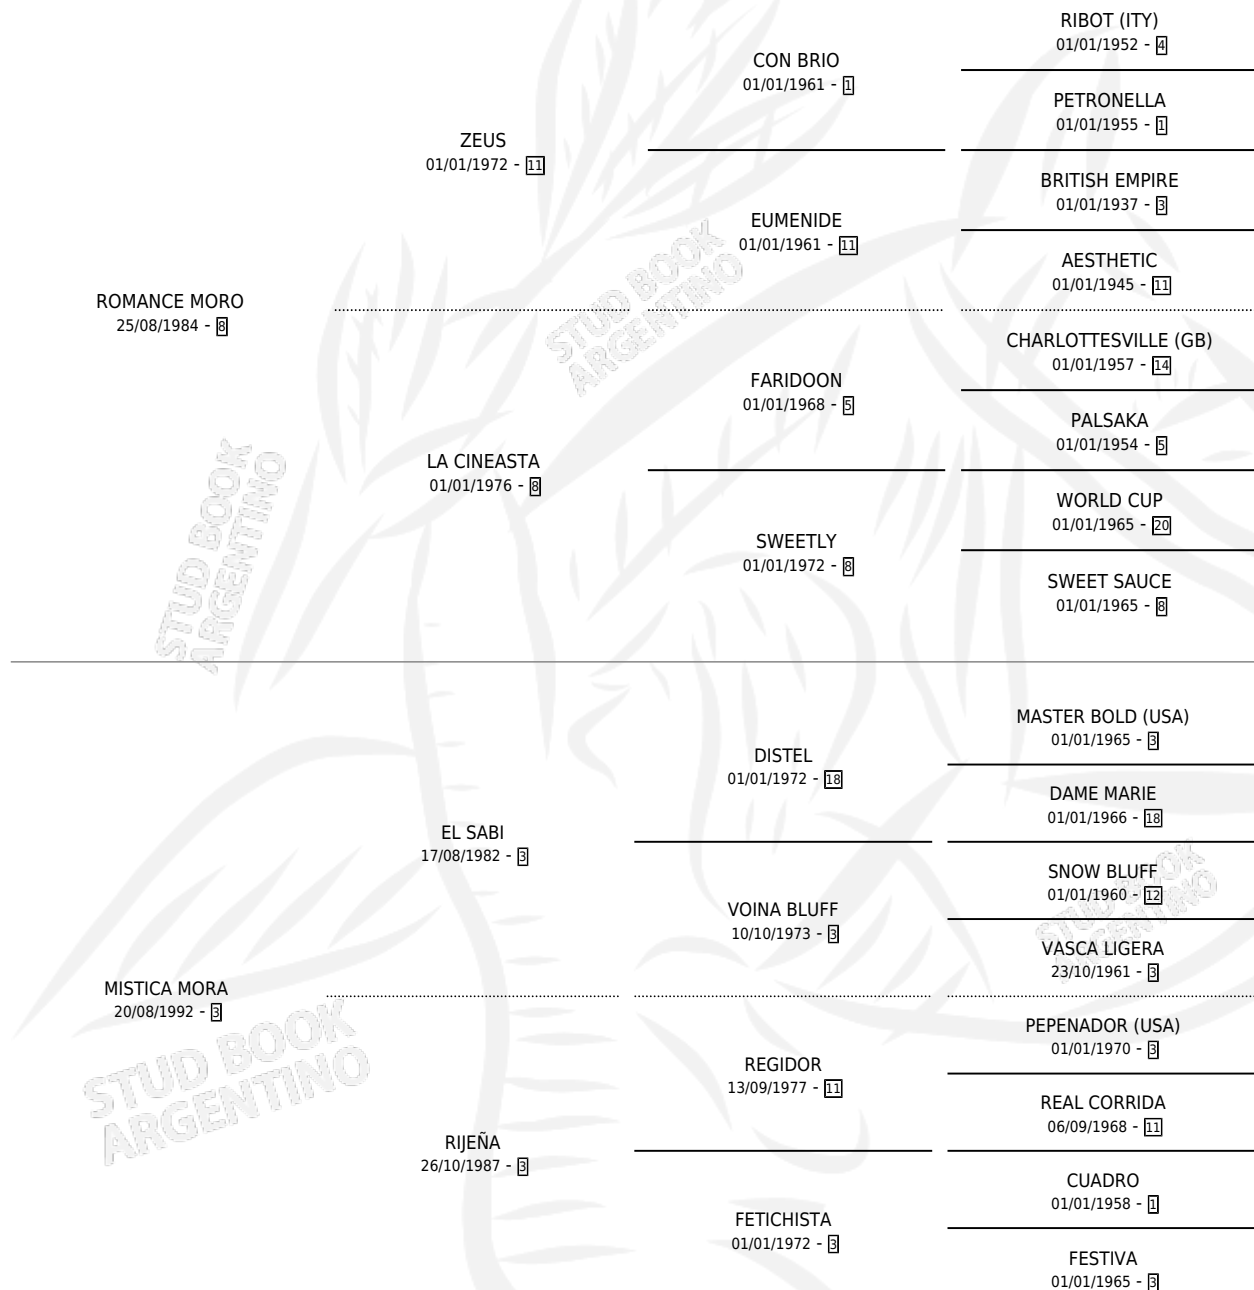

SUSPIRO DEL MORO

por ROMANCE MORO y MISTICA MORA por EL SABI

Argentina · Macho · Alazan · SP · 10/08/2004
Familia 3-n · Volumen 38

ESTADO

TIPIFICACIÓN SANGUÍNEA	✓
TIPIFICACIÓN POR ADN	✓
PASAPORTE	X
IDENTIFICACIÓN POR MICROCHIP	X
REPRODUCTOR	X

Lugar de nacimiento: Los Moros

Criador: Juri Jose

PEDIGREE

CAMPAÑA

Solo carreras oficiales de Argentina

POR EDAD

EDAD	CC	1°	2°	3°	4°	5°	NP	CLC	CLG	CLCG1	CLGG1	IMPORTE	GANANCIA / CC
3 AÑOS	1	0	0	0	0	0	1	0	0	0	0	\$0	\$0
4 AÑOS	4	1	0	0	1	1	1	0	0	0	0	\$26,125	\$6,531
5 AÑOS	3	1	1	0	1	0	0	0	0	0	0	\$26,100	\$8,700
7 AÑOS	3	0	0	0	0	1	2	0	0	0	0	\$1,720	\$573
TOTALES	11	2	1	0	2	2	4	0	0	0	0	\$53,945	\$4,904
%		18.2%	9.1%	0.0%	18.2%	18.2%	36.4%	0.0%	0.0%	0.0%	0.0%		

Ganador de 2 carreras en San Isidro - \$53,945, a los 4 y 5 años.

POR DISTANCIA

HIPODROMO	CC	1°	2°	3°	4°	5°	NP	CLC	CLG	CLCG1	CLGG1	IMPORTE
LA PLATA	2	0	0	0	0	1	1	0	0	0	0	\$1,720
1100 MTS	1	0	0	0	0	0	1	0	0	0	0	\$0
1000 MTS	1	0	0	0	0	1	0	0	0	0	0	\$1,720
SAN ISIDRO	8	2	1	0	2	1	2	0	0	0	0	\$52,225
1100 MTS	1	0	0	0	0	0	1	0	0	0	0	\$0
1200 MTS	5	2	1	0	1	1	0	0	0	0	0	\$49,725
1000 MTS	1	0	0	0	1	0	0	0	0	0	0	\$2,500
1400 MTS	1	0	0	0	0	0	1	0	0	0	0	\$0
PALERMO	1	0	0	0	0	0	1	0	0	0	0	\$0
1000 MTS	1	0	0	0	0	0	1	0	0	0	0	\$0