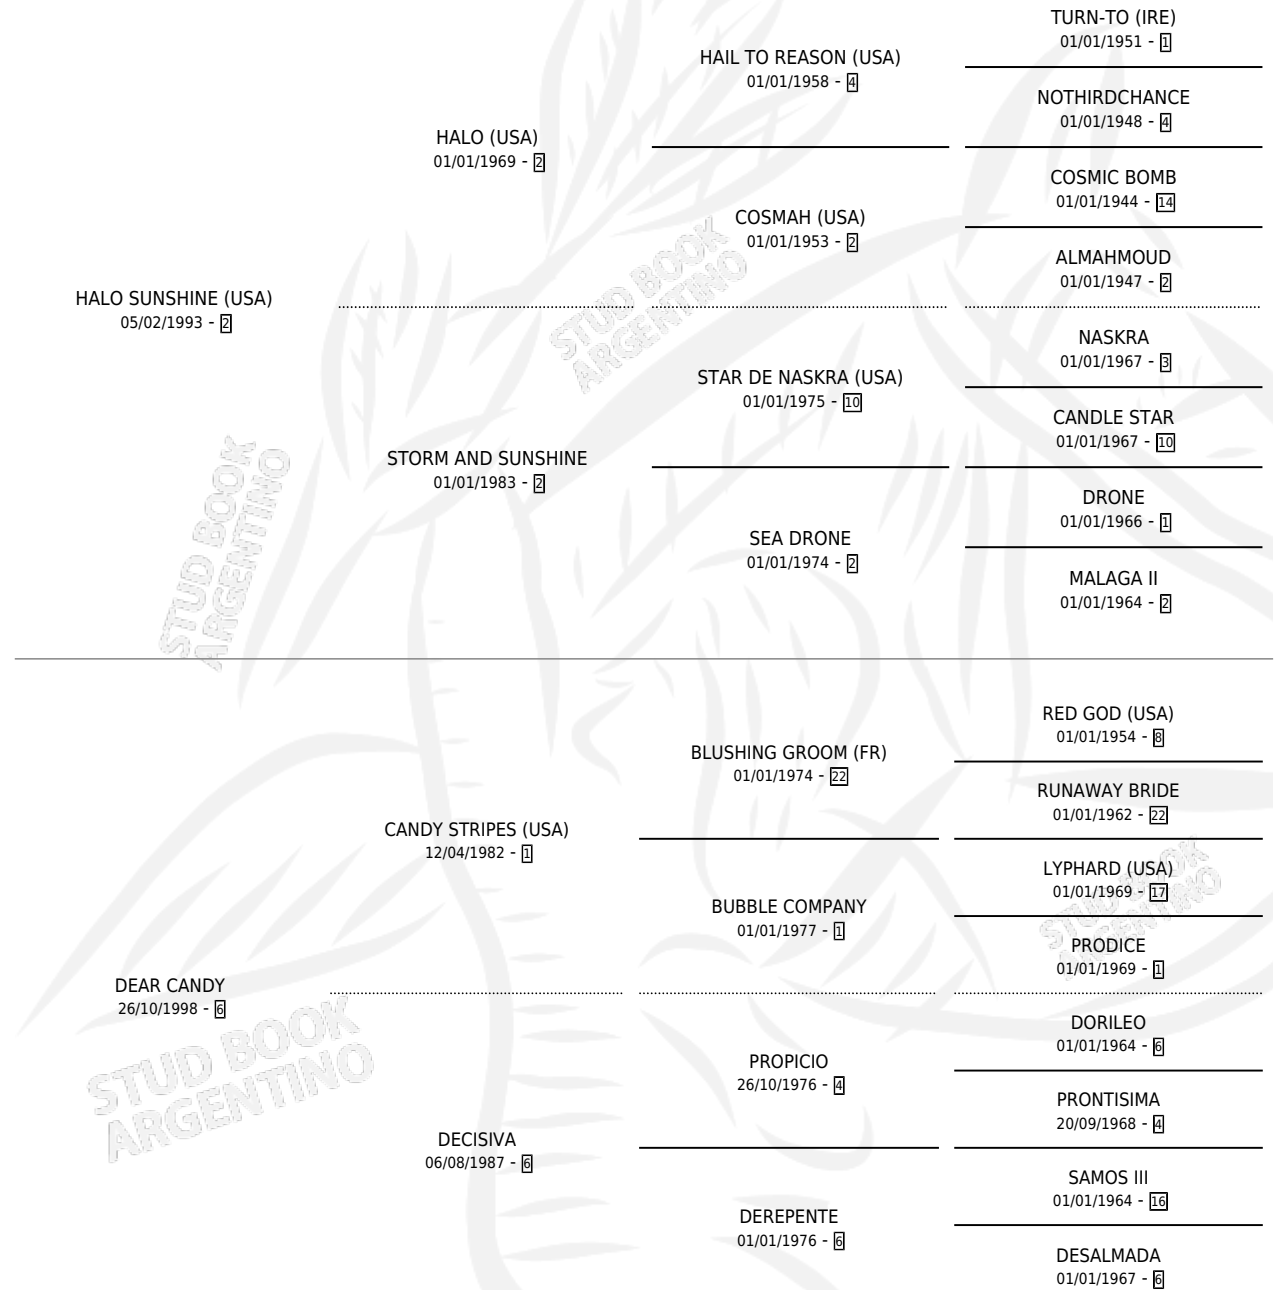

DEAR SISSY

por HALO SUNSHINE (USA) y DEAR CANDY por CANDY STRIPES (USA)

Argentina · Hembra · Zaino · SP · 10/08/2004
Familia 6-a · Volumen 38

ESTADO

TIPIFICACIÓN SANGUÍNEA	X
TIPIFICACIÓN POR ADN	✓
PASAPORTE	X
IDENTIFICACIÓN POR MICROCHIP	X
REPRODUCTOR	X

Lugar de nacimiento: Abolengo
Criador: Abolengo

PEDIGREE

EXPORTACIÓN / IMPORTACIÓN

FECHA	MOVIMIENTO	PAÍS
23/08/2006	EXPORTADO	SUDAFRICA

DEAR SISSY

Datos oficiales del Stud Book Argentino

Documento generado el 28/04/2026