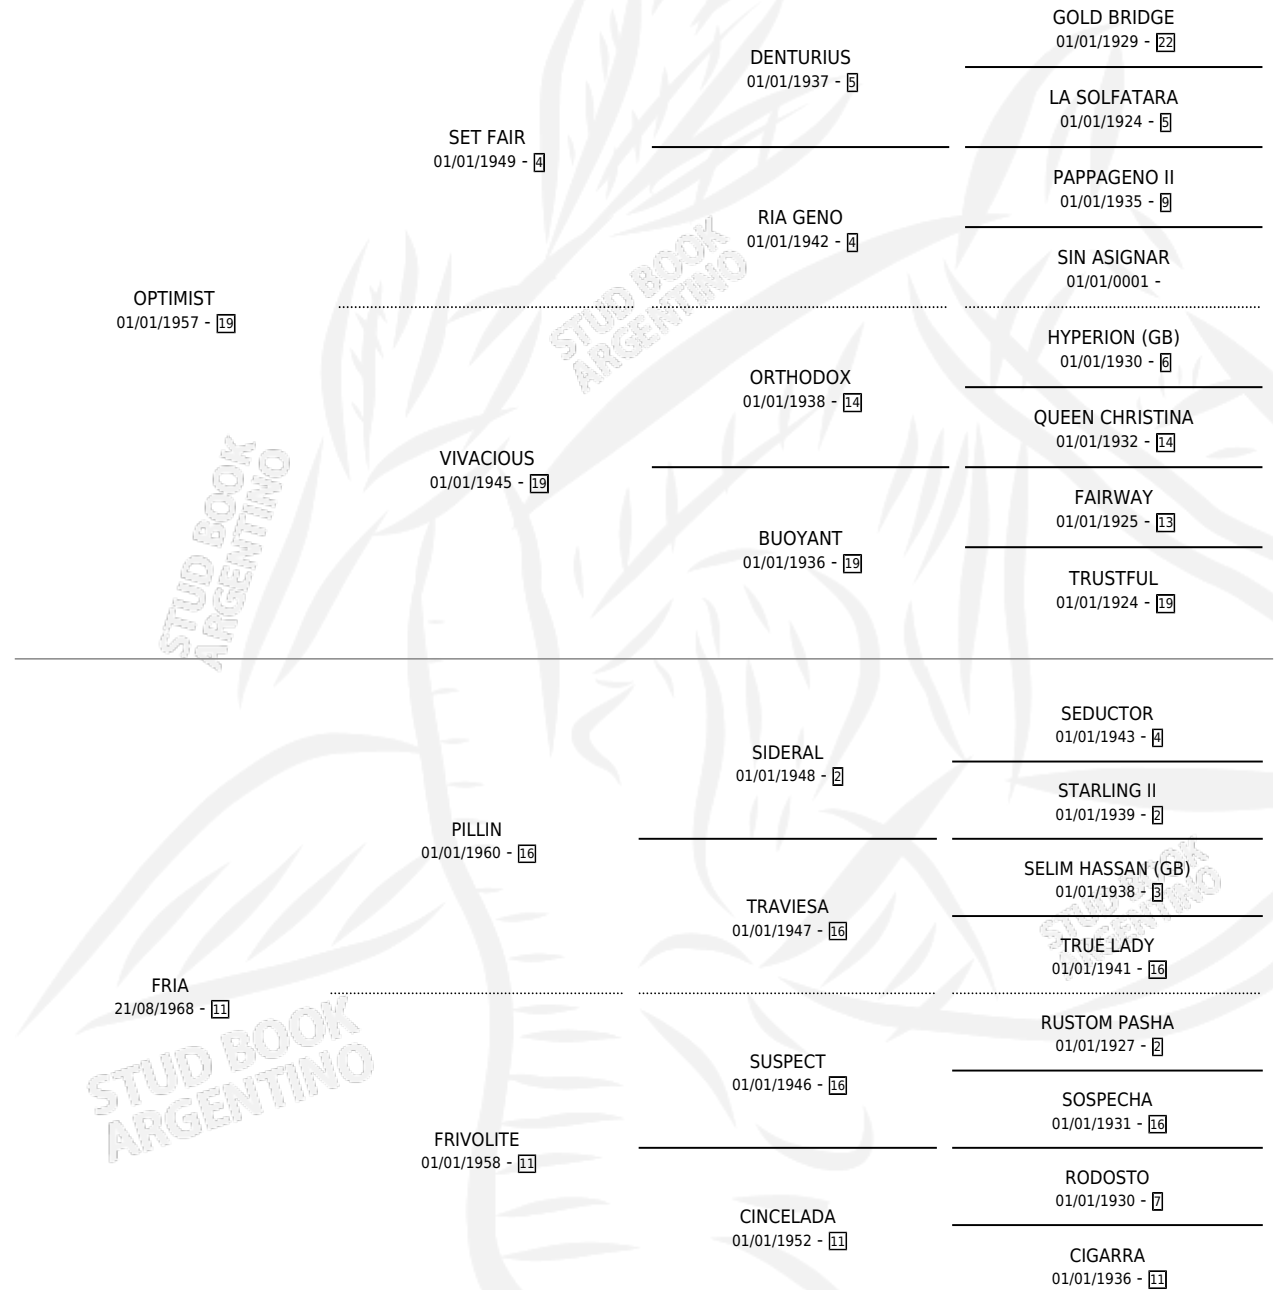

FINGE

por **OPTIMIST** y **FRIA** por **PILLIN**

Argentina · Hembra · Alazan · SP · 17/10/1974
Familia 11-a · Volumen 28

ESTADO

TIPIFICACIÓN SANGUÍNEA	X
TIPIFICACIÓN POR ADN	X
PASAPORTE	X
IDENTIFICACIÓN POR MICROCHIP	X
REPRODUCTOR	X

Lugar de nacimiento: Campo particular

Criador: Sin dato

PEDIGREE

FINGE

Datos oficiales del Stud Book Argentino

Documento generado el 26/04/2026

studbook.org.ar