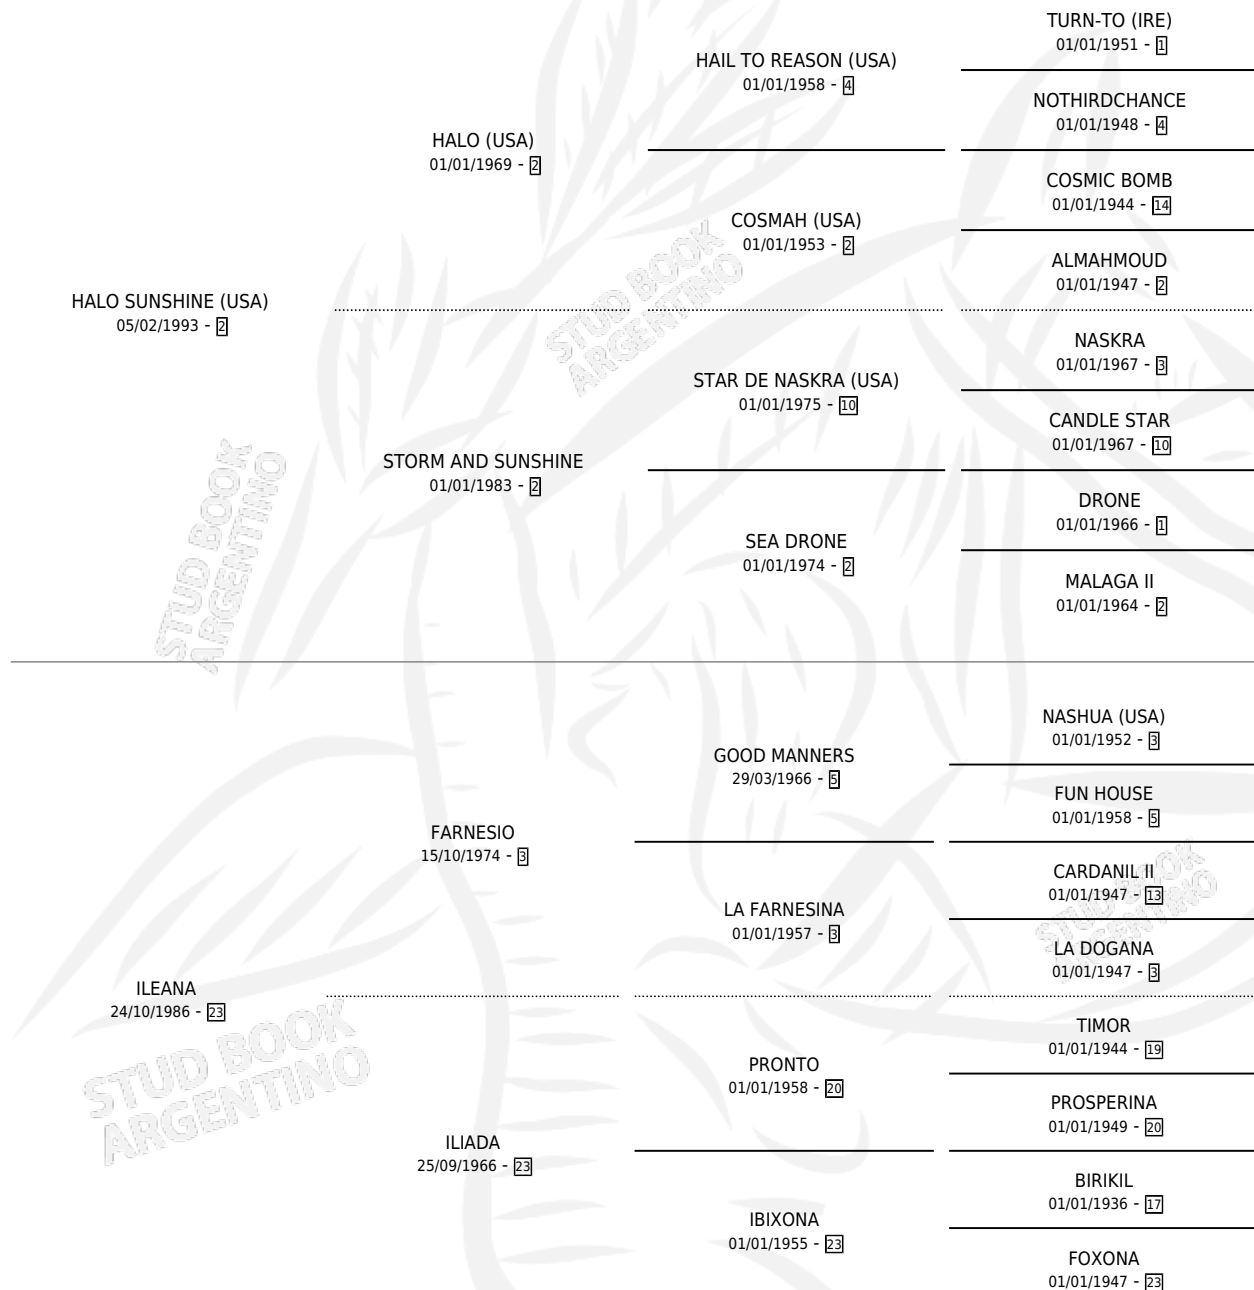

IGUALDAD

por HALO SUNSHINE (USA) y ILEANA por FARNESIO

Argentina · Hembra · Zaino · SP · 03/08/2004
Familia 23-a · Volumen 38

ESTADO

TIPIFICACIÓN SANGUÍNEA	X
TIPIFICACIÓN POR ADN	✓
PASAPORTE	X
IDENTIFICACIÓN POR MICROCHIP	X
REPRODUCTOR	✓

Lugar de nacimiento: Abolengo

Criador: Abolengo

~

HIJOS

	MACHOS	HEMBRAS
11 NACIERON	6	5
7 CORRIERON	5	2
3 GANARON	2	1
0 GANADORES CL	0 GANADORES GR	0 GANADORES G1

PEDIGREE

S

cimientos 11 / Efectividad 78.57%

PADRILLO	PRODUCTO	CRIADOR	1ER SERVICIO	ÚLTIMO SERVICIO
LEGION DE HONOR	∅		20/10/2021	20/10/2021
IGUALDAD	IGUAL TE GANO (H A, 20/10/2020)	ABOLENGO	28/11/2019	28/11/2019
Datos oficiales del Stud Book Argentino	IGUALDAD COSMICA (H A, 27/10/2019)	ABOLENGO	31/10/2018	31/10/2018
Documentó generado el 20/09/2024	IGUAL CESAREO (M A, 24/09/2018)	ABOLENGO	25/09/2017	25/09/2017
COSMIC TRIGGER	IGUAL ES MIA (H Z, 15/09/2017)	ABOLENGO	03/09/2016	03/09/2016
ASIATIC BOY	IGUAL PUEDO (M Z, 12/08/2016)	ABOLENGO	27/08/2015	27/08/2015
LINGOTE DE ORO	∅		25/10/2014	25/10/2014
LINGOTE DE ORO	IGUAL ES ORO (M Z, 03/10/2014)	ABOLENGO	29/09/2013	18/10/2013
LIZARD ISLAND (USA)	IGUALO (M ZD, 05/09/2013)	ABOLENGO	07/08/2012	17/09/2012
EMPEROR RICHARD	∅		02/11/2011	02/11/2011
EQUAL STRIPES	ICE LADY (H Z, 05/10/2011) •MURIÓ EL 13/08/2021•	ABOLENGO	31/10/2010	31/10/2010
EQUAL STRIPES	IGUAL A IGUAL (M Z, 05/10/2010) •MURIÓ EL 31/12/2010•	ABOLENGO	09/10/2009	27/10/2009
EQUAL STRIPES	IGUALA CITY (H A, 28/09/2009)	ABOLENGO	10/09/2008	23/10/2008
EQUAL STRIPES	IGUAL GANO (M A, 21/07/2008)	ABOLENGO	08/08/2007	08/08/2007