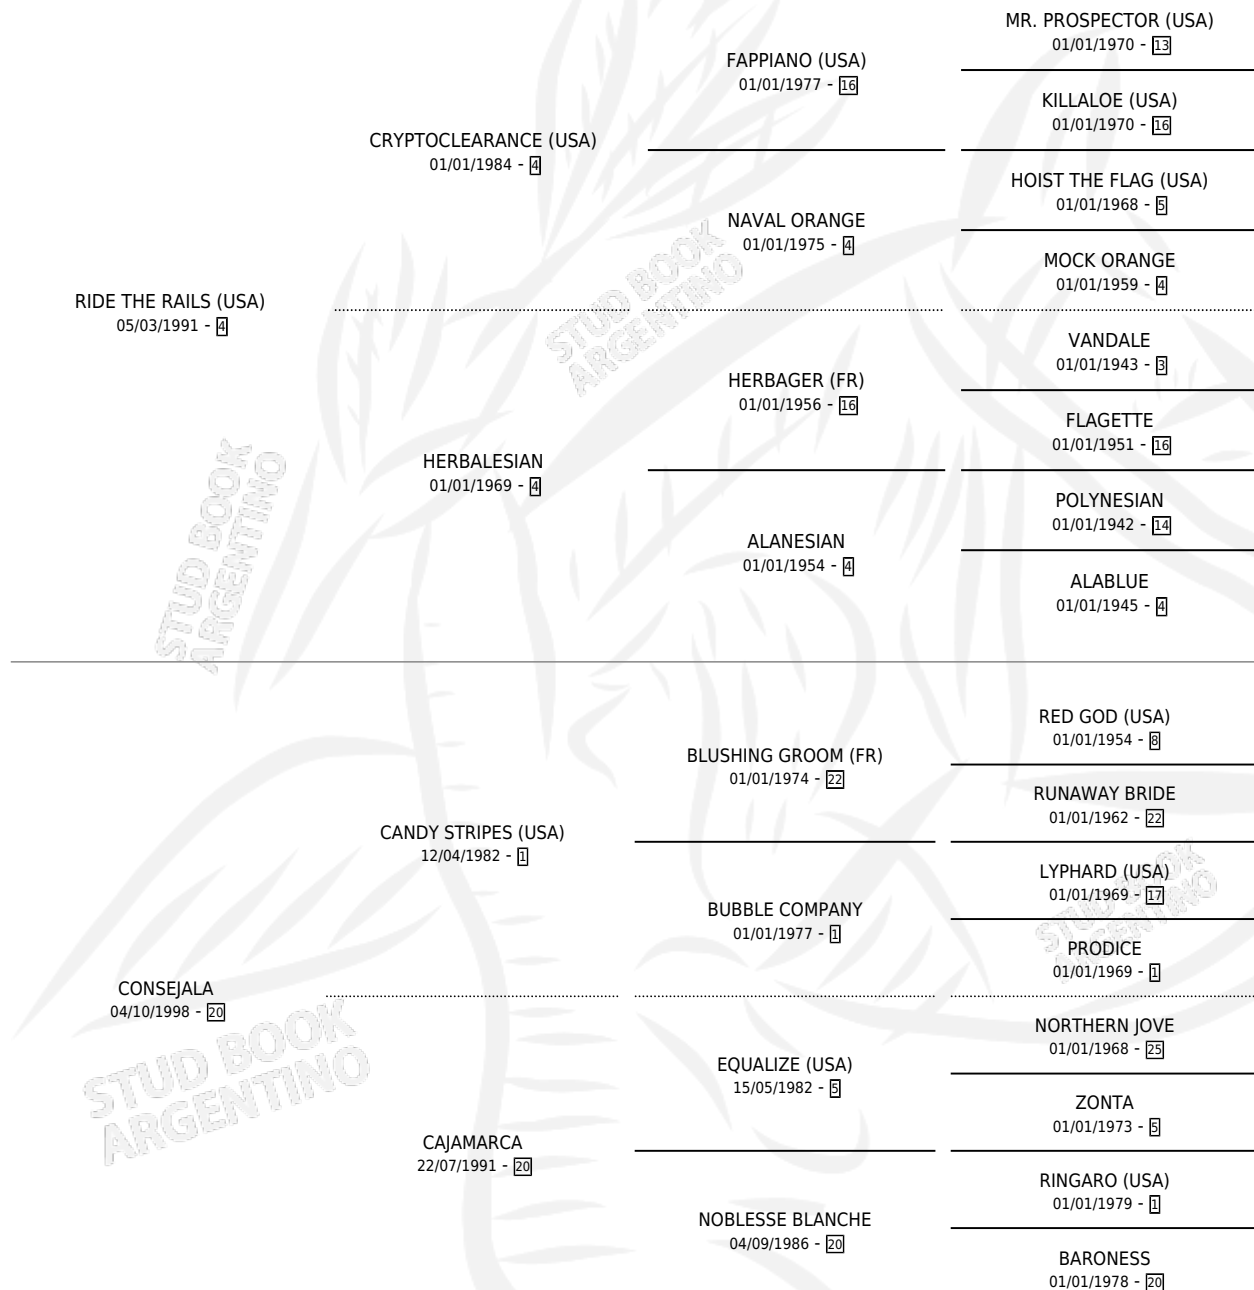

CONSERVADA

por **RIDE THE RAILS (USA)** y **CONSEJALA** por **CANDY STRIPES (USA)**

Argentina · Hembra · Zaino · SP · 04/08/2004
Familia 20 · Volumen 38

ESTADO

TIPIFICACIÓN SANGUÍNEA	X
TIPIFICACIÓN POR ADN	✓
PASAPORTE	X
IDENTIFICACIÓN POR MICROCHIP	X
REPRODUCTOR	✓

Lugar de nacimiento: Abolengo
Criador: Abolengo

~

HIJOS

	MACHOS	HEMBRAS
10 NACIERON	4	6
5 CORRIERON	2	3
4 GANARON	2	2

0	0	0
GANADORES CL	GANADORES GR	GANADORES G1

PEDIGREE

CAMPAÑA

Solo carreras oficiales de Argentina