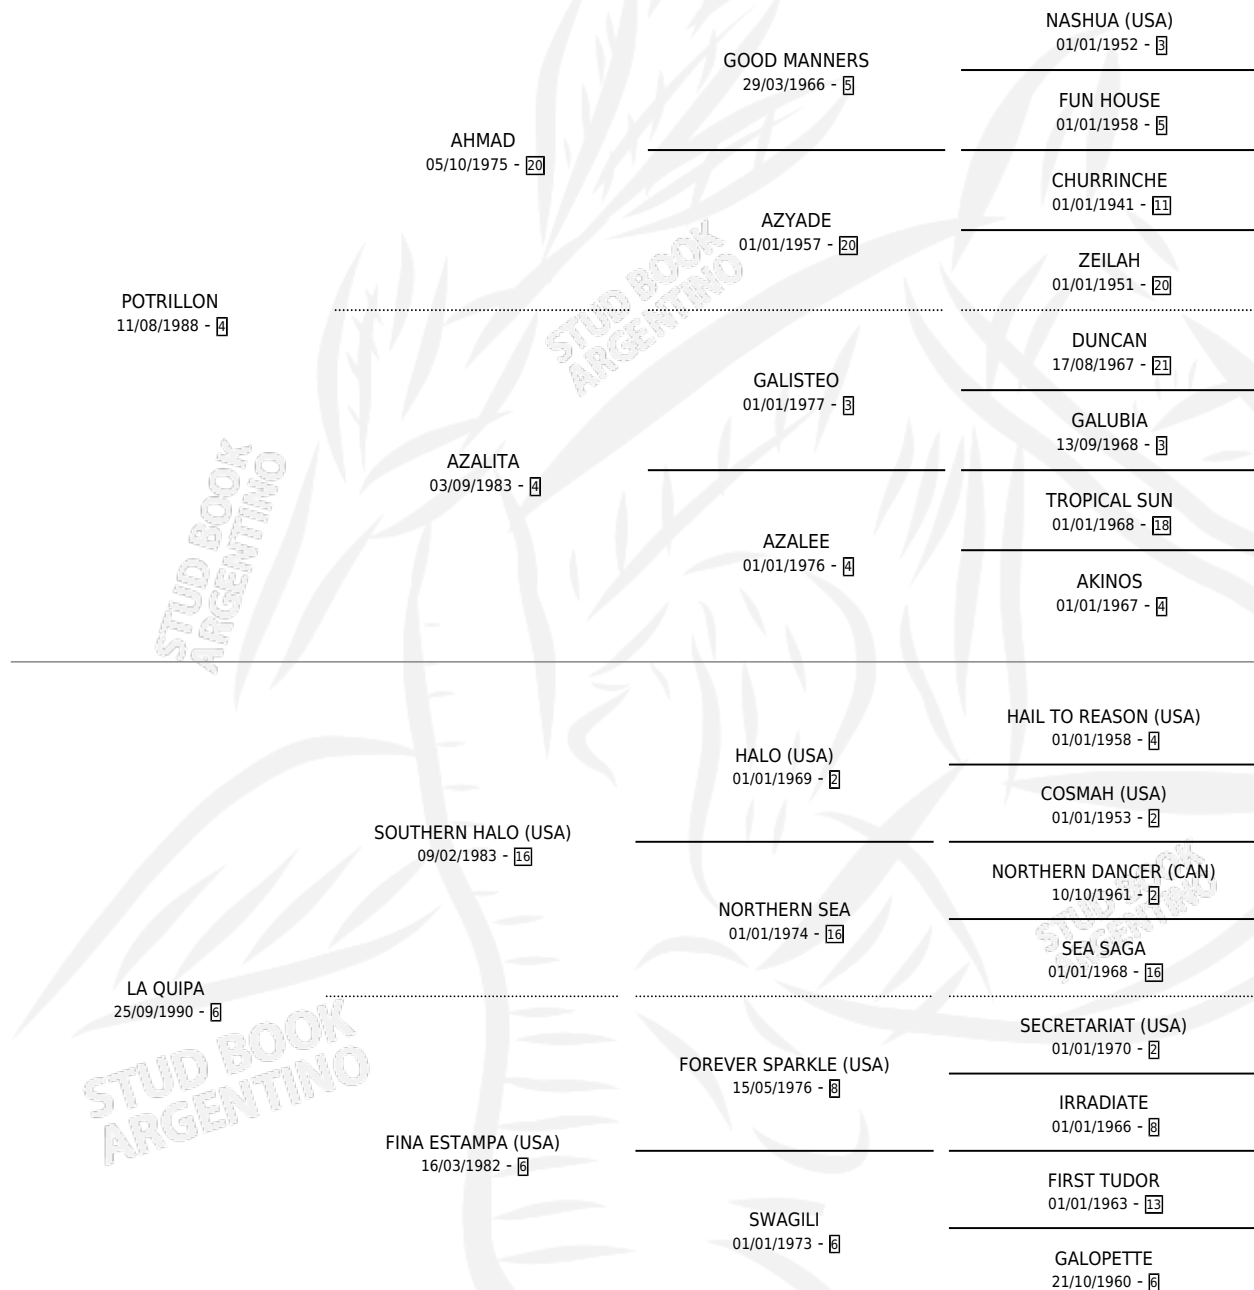

POTRI CHAMP

por **POTRILLON** y **LA QUIPA** por **SOUTHERN HALO (USA)**

Argentina · Hembra · Zaino · SP · 07/08/2004
Familia 6-f · Volumen 38

ESTADO

TIPIFICACIÓN SANGUÍNEA	X
TIPIFICACIÓN POR ADN	✓
PASAPORTE	X
IDENTIFICACIÓN POR MICROCHIP	X
REPRODUCTOR	✓

Lugar de nacimiento: Orilla Del Monte

Criador: Sin dato

~

HIJOS

	MACHOS	HEMBRAS
7 NACIERON	4	3
4 CORRIERON	2	2
3 GANARON	1	2
0 GANADORES CL	0 GANADORES GR	0 GANADORES G1

PEDIGREE

CAMPAÑA

Solo carreras oficiales de Argentina