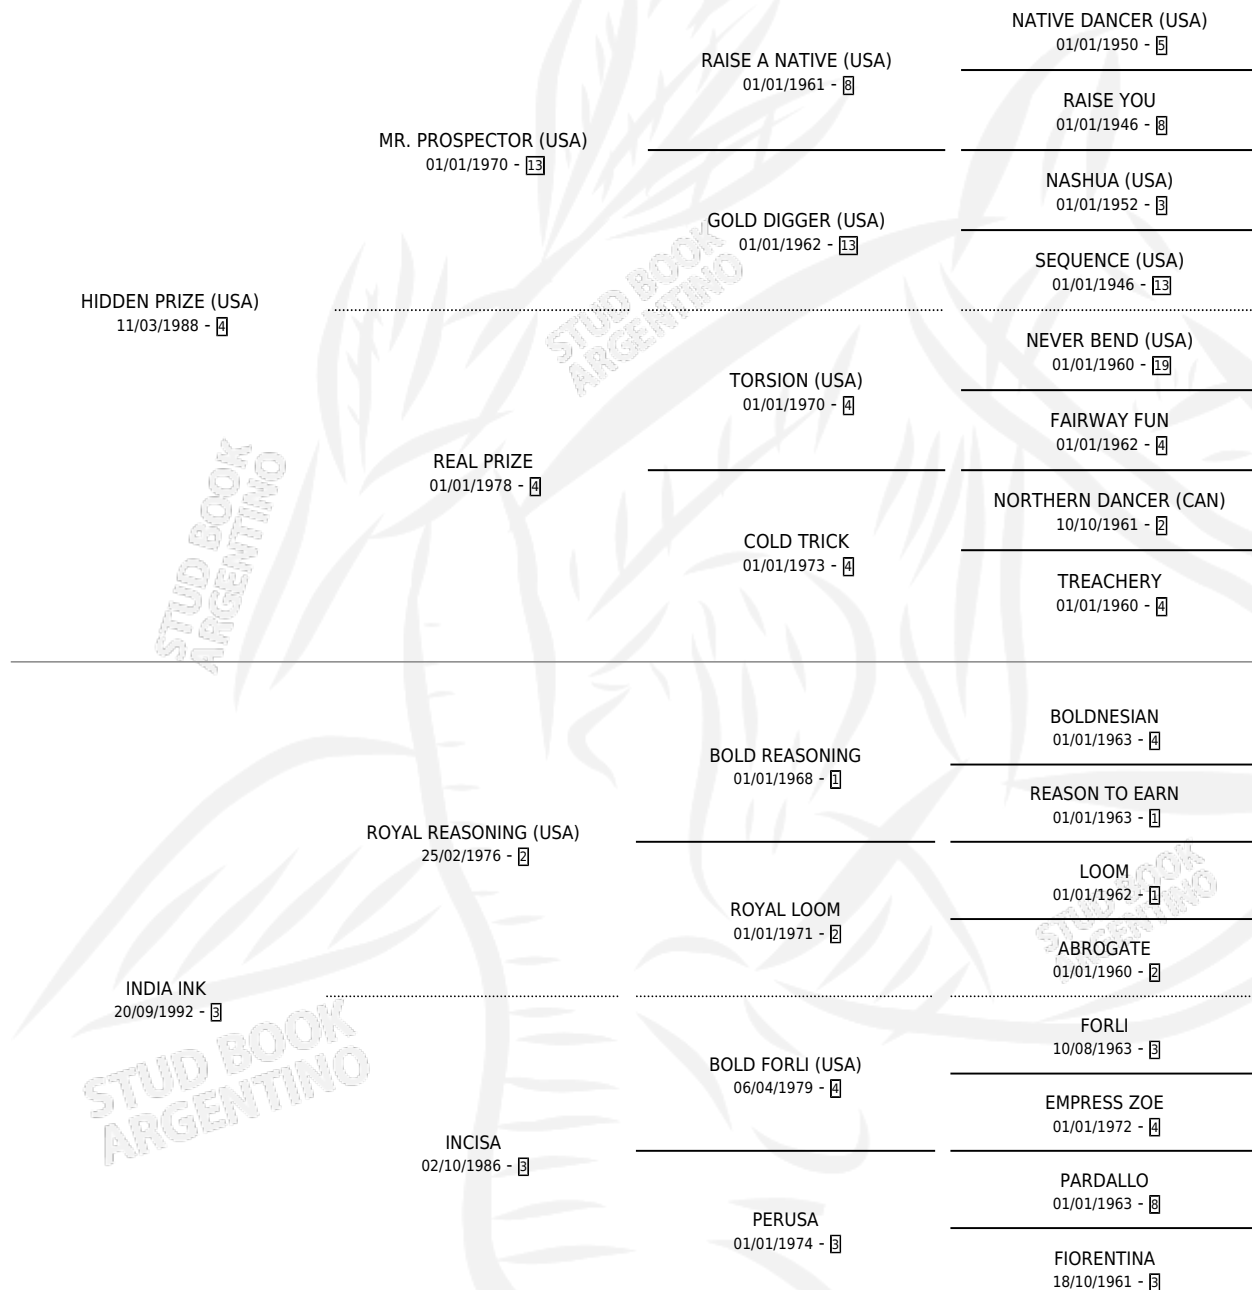

IMAGINARY

por **HIDDEN PRIZE (USA)** y **INDIA INK** por **ROYAL REASONING (USA)**

Argentina · Hembra · Zaino · SP · 01/08/2004
Familia 3-b · Volumen 38

ESTADO

TIPIFICACIÓN SANGUÍNEA	X
TIPIFICACIÓN POR ADN	✓
PASAPORTE	X
IDENTIFICACIÓN POR MICROCHIP	X
REPRODUCTOR	✓

Lugar de nacimiento: Orilla Del Monte
Criador: Orilla Del Monte

~

HIJOS

	MACHOS	HEMBRAS
5 NACIERON	2	3
SIN ACTUACIONES		

PEDIGREE

CAMPAÑA

Solo carreras oficiales de Argentina

POR EDAD