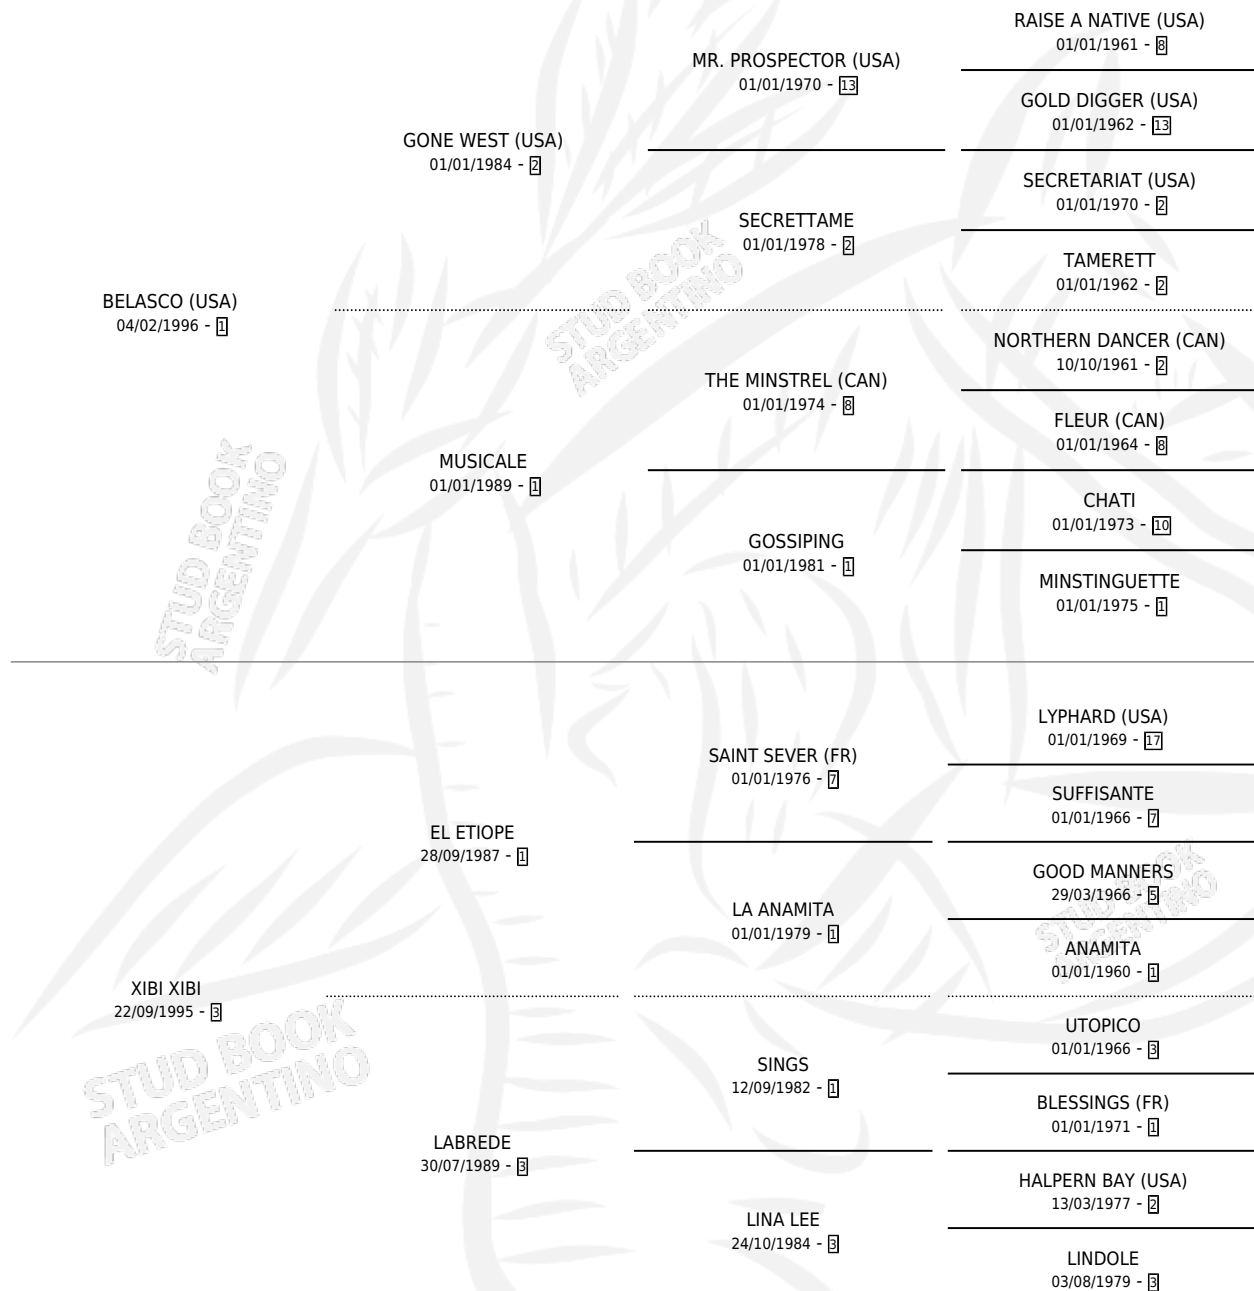

BEL VICTORIA

por **BELASCO (USA)** y **XIBI XIBI** por **EL ETIOPE**

Argentina · Hembra · Zaino Doradillo · SP · 21/07/2004
Familia 3-i · Volumen 38

ESTADO

TIPIFICACIÓN SANGUÍNEA	X
TIPIFICACIÓN POR ADN	✓
PASAPORTE	X
IDENTIFICACIÓN POR MICROCHIP	X
REPRODUCTOR	X

Lugar de nacimiento: Nimanor

Criador: Nimanor

PEDIGREE

BEL VICTORIA

Datos oficiales del Stud Book Argentino

Documento generado el 26/04/2026

studbook.org.ar