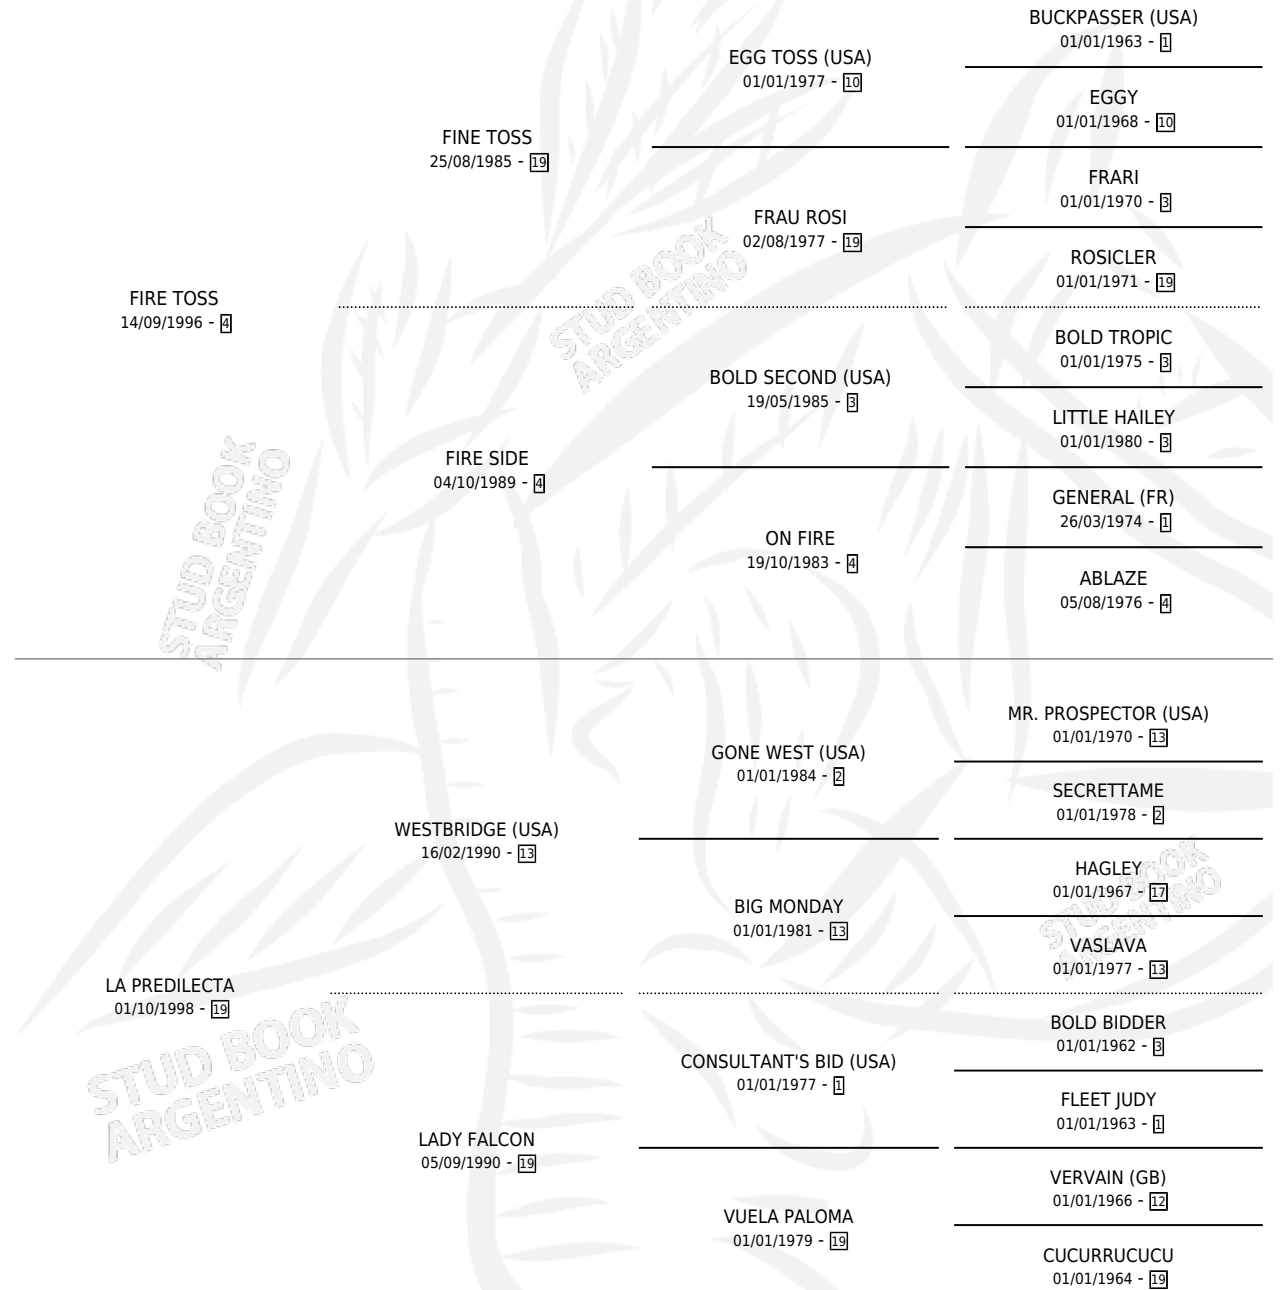

FIRE PASIONAL

por FIRE TOSS y LA PREDILECTA por WESTBRIDGE (USA)

Argentina · Hembra · Alazan · SP · 31/07/2004
Familia 19-b · Volumen 38

ESTADO

TIPIFICACIÓN SANGUÍNEA	X
TIPIFICACIÓN POR ADN	✓
PASAPORTE	X
IDENTIFICACIÓN POR MICROCHIP	X
REPRODUCTOR	X

Lugar de nacimiento: Nimanor

Criador: Nimanor

PEDIGREE

FIRE PASIONAL

Datos oficiales del Stud Book Argentino

Documento generado el 04/05/2026

studbook.org.ar