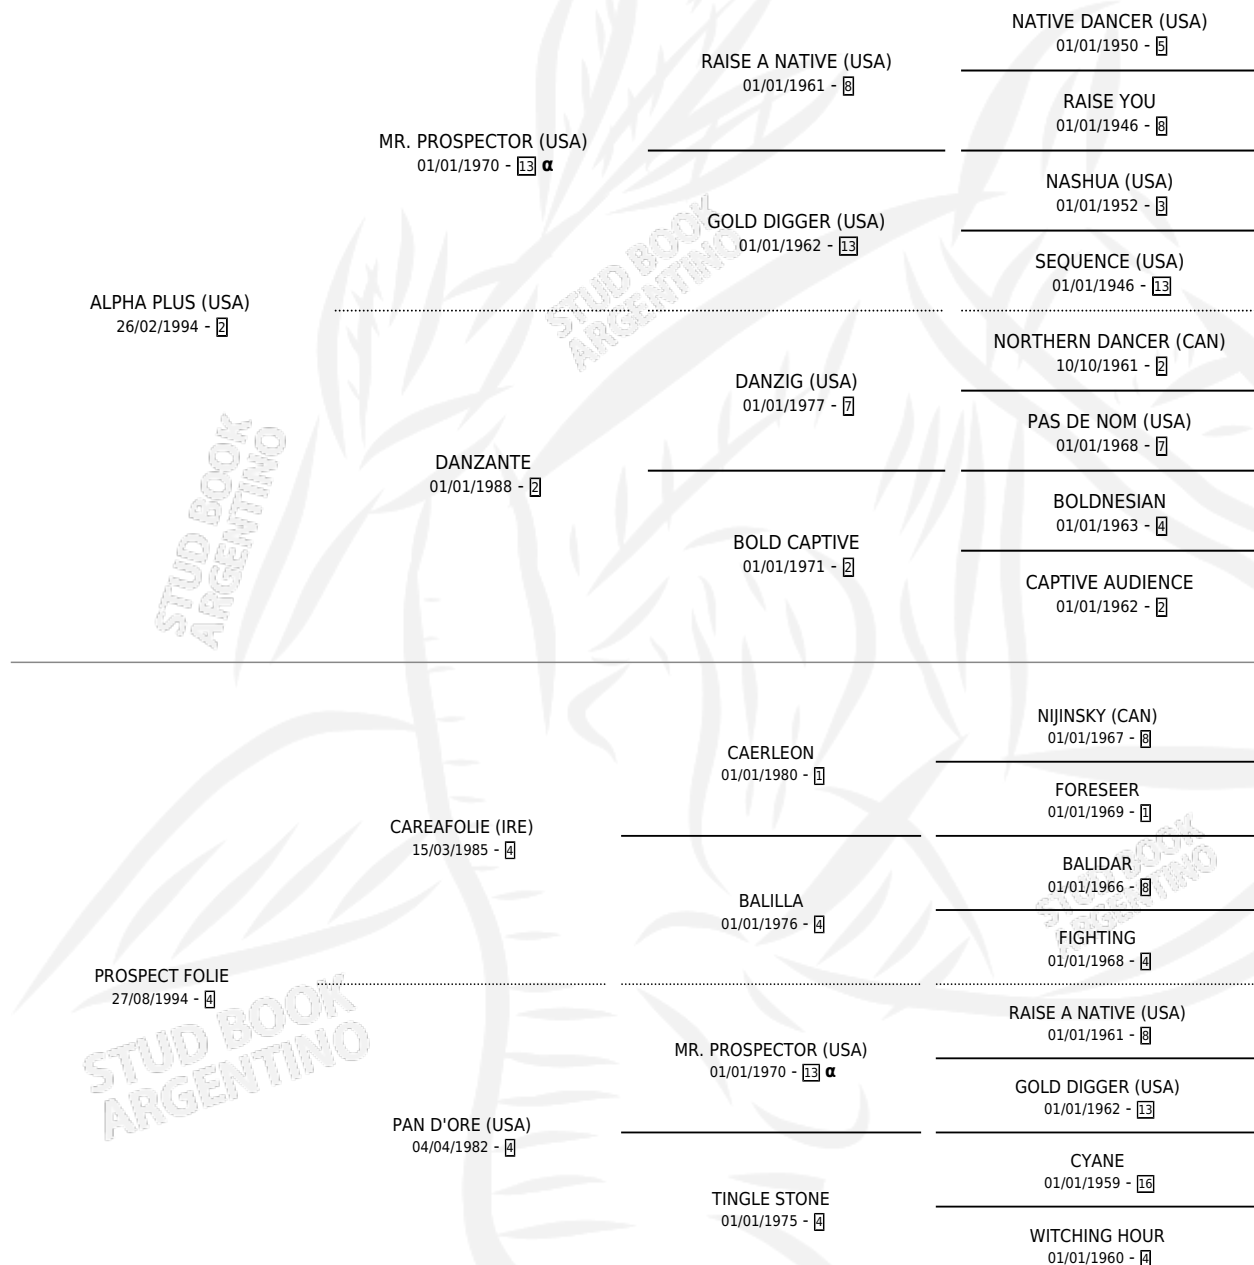

ALPHA FOLIE

por **ALPHA PLUS (USA)** y **PROSPECT FOLIE** por **CAREAFOLIE (IRE)**

Argentina · Hembra · Zaino · SP · 12/07/2004
Familia 4-r · Volumen 38

ESTADO

TIPIFICACIÓN SANGUÍNEA	X
TIPIFICACIÓN POR ADN	✓
PASAPORTE	X
IDENTIFICACIÓN POR MICROCHIP	X
REPRODUCTOR	✓

Lugar de nacimiento: Panamericano
Criador: Panamericano

~

HIJOS

	MACHOS	HEMBRAS
2 NACIERON	1	1
1 CORRIERON	0	1
1 GANARON	0	1
0 GANADORES CL	0 GANADORES GR	0 GANADORES G1

PEDIGREE

INBREEDING : α

S

mientos 2 / Efectividad 66.67%

PADRILLO	PRODUCTO	CRIADOR	1ER SERVICIO	ÚLTIMO SERVICIO
LUCK MONEY (IRE) ∅			01/11/2012	01/11/2012
ALPHA FOLIE CITY BANKER	FOLIE BANKER (M A, 28/08/2012)	ESTACION DE MONTAS LA MISSION S.A. HARAS LOS PRADOS SAAG	23/09/2011	23/09/2011
EQUAL STRIPES	FOLIE STRIPES (H Z, 04/09/2010)	LOS PRADOS	03/10/2009	03/10/2009