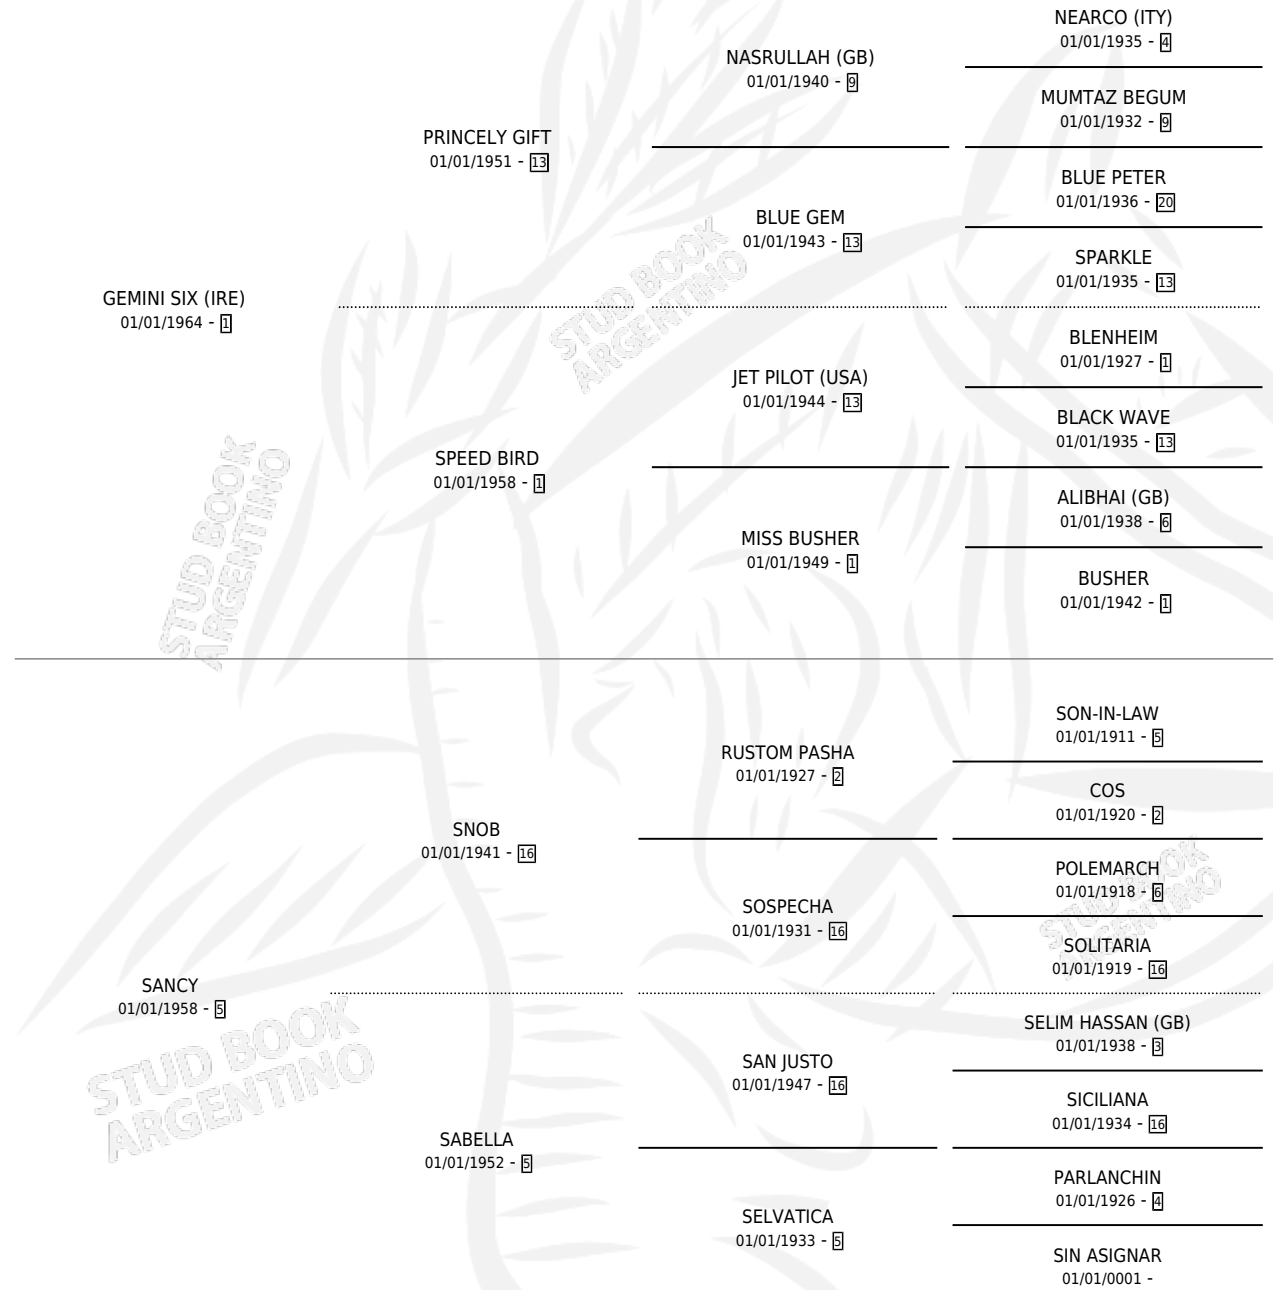

SARA ELISA

por GEMINI SIX (IRE) y SANCY por SNOB

Argentina · Hembra · Zaino · SP · 01/01/1974
Familia 5-j · Volumen 28

ESTADO

TIPIFICACIÓN SANGUÍNEA	X
TIPIFICACIÓN POR ADN	X
PASAPORTE	X
IDENTIFICACIÓN POR MICROCHIP	X
REPRODUCTOR	✓

Lugar de nacimiento: Campo particular

Criador: Sin dato

~

HIJOS

	MACHOS	HEMBRAS
4 NACIERON	3	1
2 CORRIERON	1	1

SIN ACTUACIONES

PEDIGREE

S