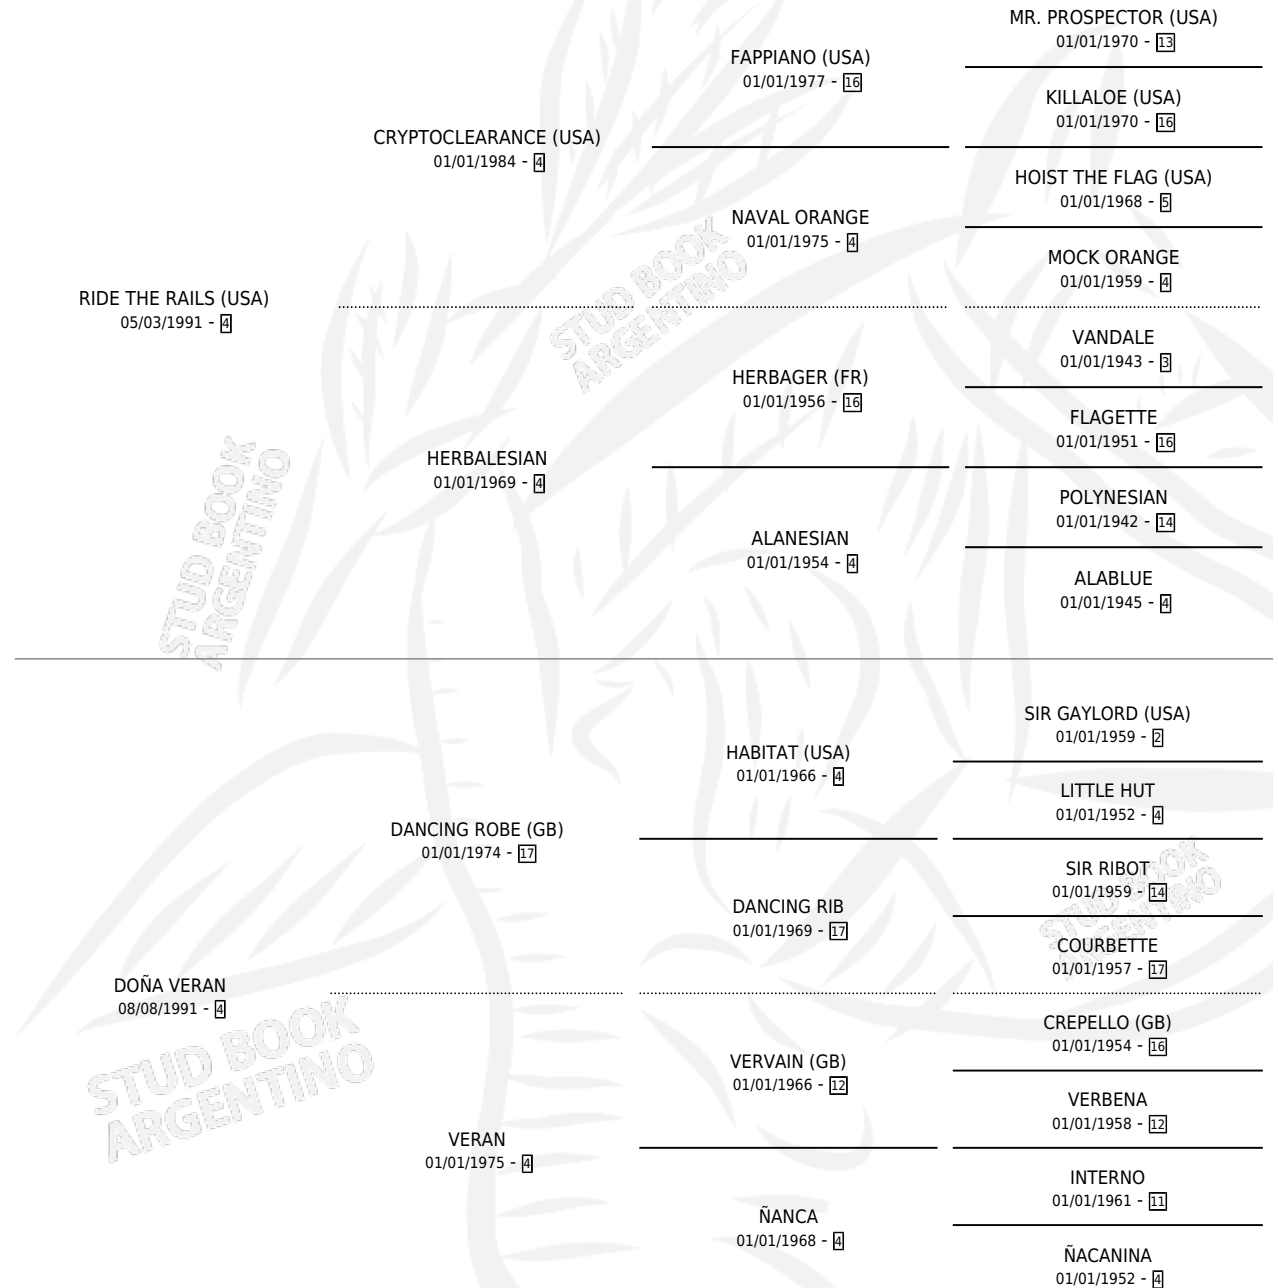

RIDE VERA

por **RIDE THE RAILS (USA)** y **DOÑA VERAN** por **DANCING ROBE (GB)**

Argentina · Hembra · Zaino · SP · 16/07/2004
Familia 4-i · Volumen 38

ESTADO

TIPIFICACIÓN SANGUÍNEA	X
TIPIFICACIÓN POR ADN	✓
PASAPORTE	X
IDENTIFICACIÓN POR MICROCHIP	X
REPRODUCTOR	✓

Lugar de nacimiento: Los Castaños

Criador: Sin dato

~

HIJOS

	MACHOS	HEMBRAS
6 NACIERON	5	1
2 CORRIERON	2	0

SIN ACTUACIONES

PEDIGREE

S