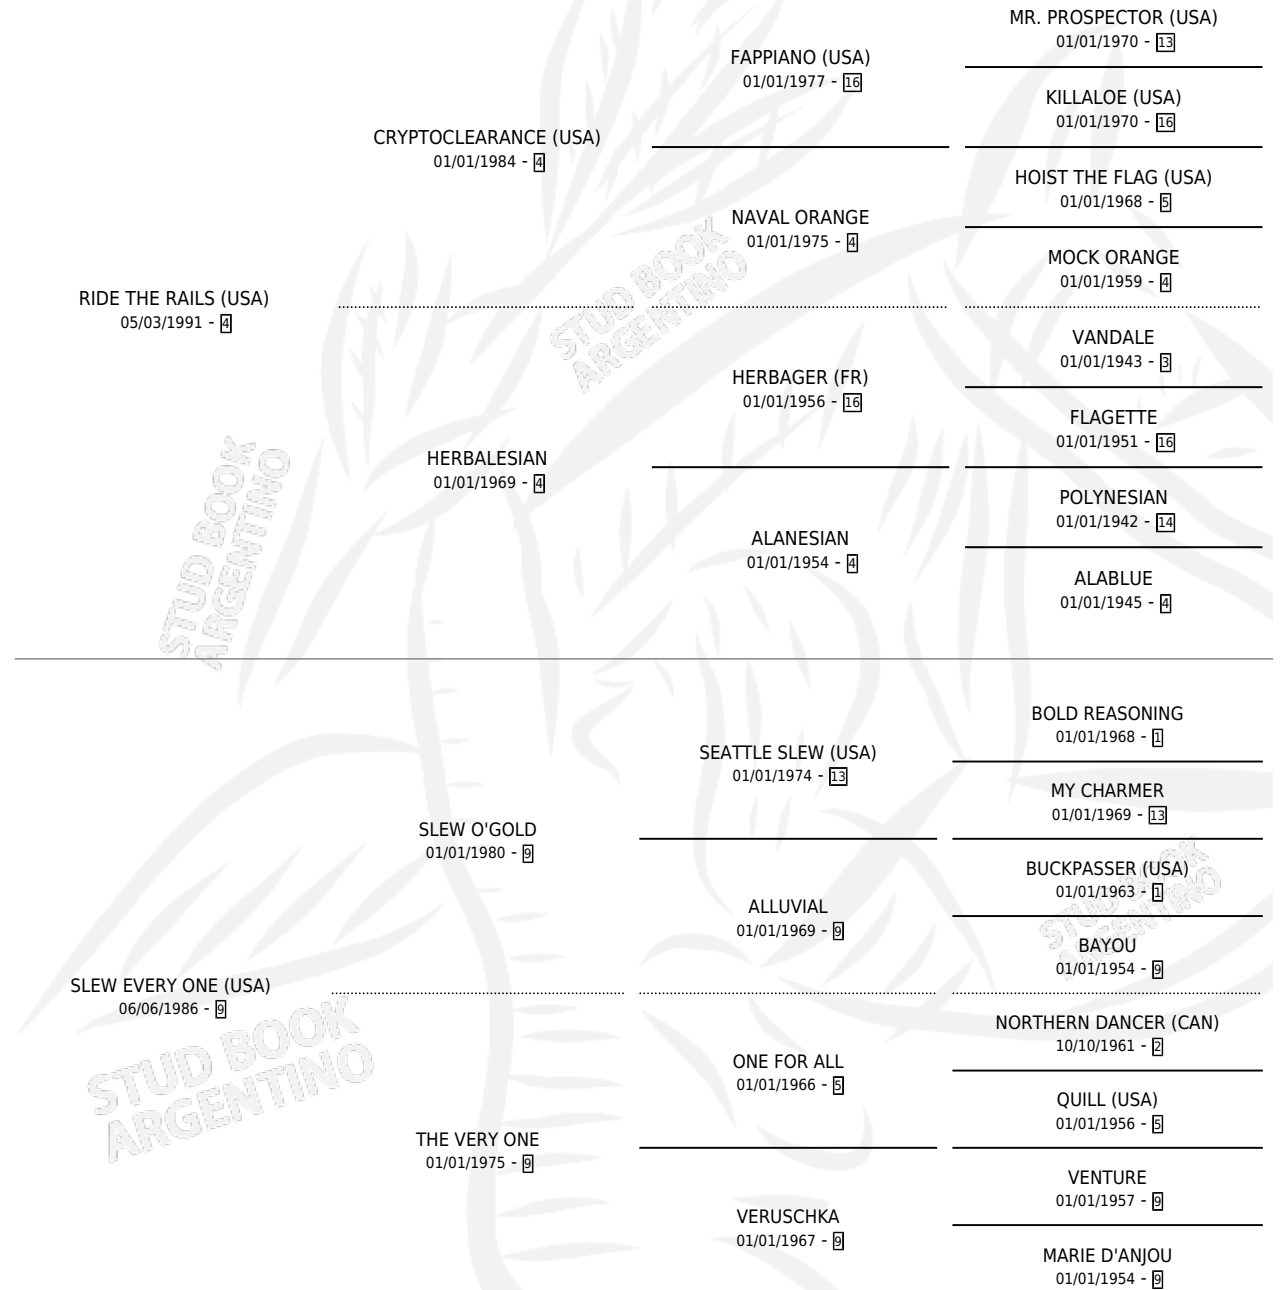

QUE SEDOSA

por **RIDE THE RAILS (USA)** y **SLEW EVERY ONE (USA)** por **SLEW O'GOLD**

Argentina · Hembra · Zaino · SP · 13/08/2004
Familia 9-f · Volumen 38

ESTADO

TIPIFICACIÓN SANGUÍNEA	X
TIPIFICACIÓN POR ADN	✓
PASAPORTE	X
IDENTIFICACIÓN POR MICROCHIP	X
REPRODUCTOR	✓

Lugar de nacimiento: Don Arcangel
Criador: Don Arcangel

~

HIJOS

	MACHOS	HEMBRAS
4 NACIERON	2	2
2 CORRIERON	2	0

SIN ACTUACIONES

PEDIGREE

S

mientos 4 / Efectividad 57.14%

PADRILLO	PRODUCTO	CRIADOR	1ER SERVICIO	ÚLTIMO SERVICIO
EL CHARLARIN	∅		18/12/2017	18/12/2017
QUE SEDOSA	∅		19/12/2015	19/12/2015
MAKTUB	∅		15/11/2012	15/11/2012
FORTY FABULOSO	PANTERA FABULOSA (H Z, 05/11/2012)	DON ROQUE	01/12/2011	01/12/2011
CONSISTENT (USA)	SEDOSA CONSISTENTE (H T, 14/09/2011)	EL CHINCHORRO	01/10/2010	05/10/2010
BODY GLOVE	NIÑO TORRES (M Z, 07/09/2010)	EL CHINCHORRO	26/09/2009	29/09/2009
BODY GLOVE	BODY SEDOSO (M Z, 17/09/2009)	EL CHINCHORRO	28/09/2008	28/09/2008