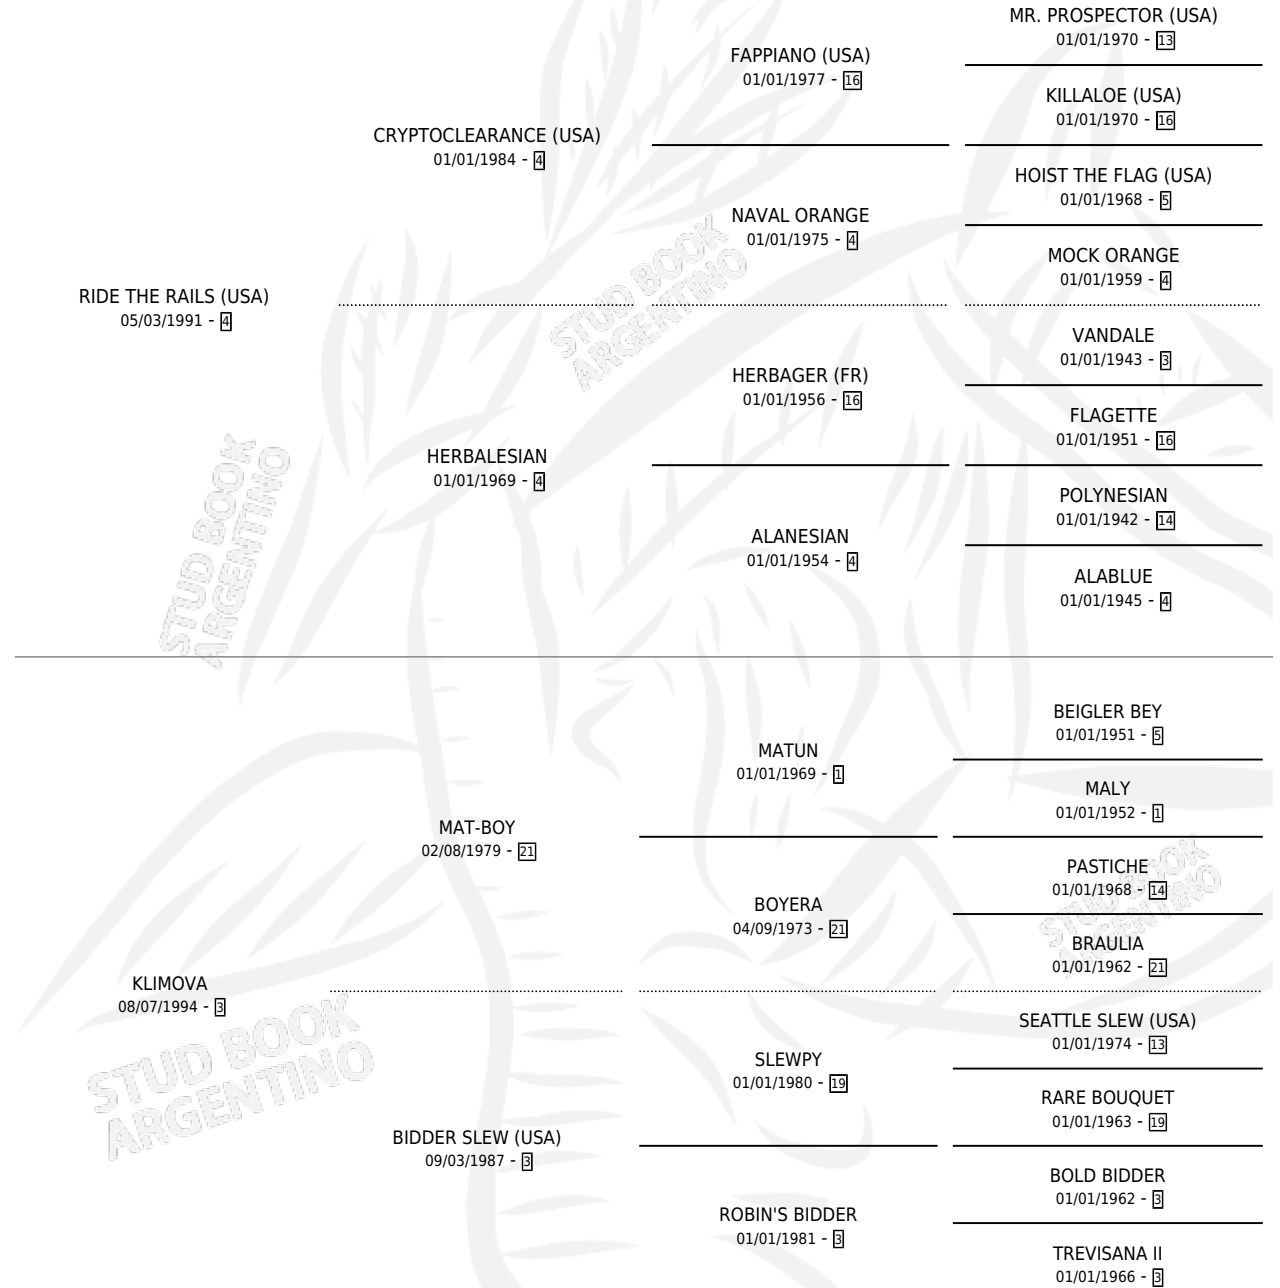

SA CALABRA

por RIDE THE RAILS (USA) y KLIMOVA por MAT-BOY

Argentina · Hembra · Alazan · SP · 04/08/2004
Familia 3-b · Volumen 38

ESTADO

TIPIFICACIÓN SANGUÍNEA	✓
TIPIFICACIÓN POR ADN	✓
PASAPORTE	X
IDENTIFICACIÓN POR MICROCHIP	X
REPRODUCTOR	✓

Lugar de nacimiento: Don Arcangel

Criador: Don Arcangel

~

HIJOS

	MACHOS	HEMBRAS
3 NACIERON	1	2
1 CORRIERON	1	0
1 GANARON	1	0
0 GANADORES CL	0 GANADORES GR	0 GANADORES G1

PEDIGREE

S

mientos 3 / Efectividad 50.00%

PADRILLO	PRODUCTO	CRIADOR	1ER SERVICIO	ÚLTIMO SERVICIO
LUCK MONEY (IRE)	MONEY DADDY (M ZC, 10/09/2013)	SAN LORENZO DE ARECO	12/09/2012	05/10/2012
STAR DABBLER (USA)	Ø		02/11/2011	28/11/2011
SA CALABRA				
Datos oficiales del Stud Book Argentino				
SURVIVALIST (USA) Documento generado el 09/05/2026	SAVALIST (H Z, 07/10/2011) •MURIÓ EL 15/09/2019•	SAN LORENZO DE ARECO	07/11/2010	07/11/2010
HONOR AND GLORY (USA)	Ø		13/10/2010	13/10/2010
LUCKY ROBERTO (USA)	Ø		17/11/2009	07/12/2009
STORM SURGE (USA)	SURGE PEQUEÑA (H A, 24/10/2009) •MURIÓ EL 29/01/2010•	SIN DATO	17/10/2008	17/11/2008